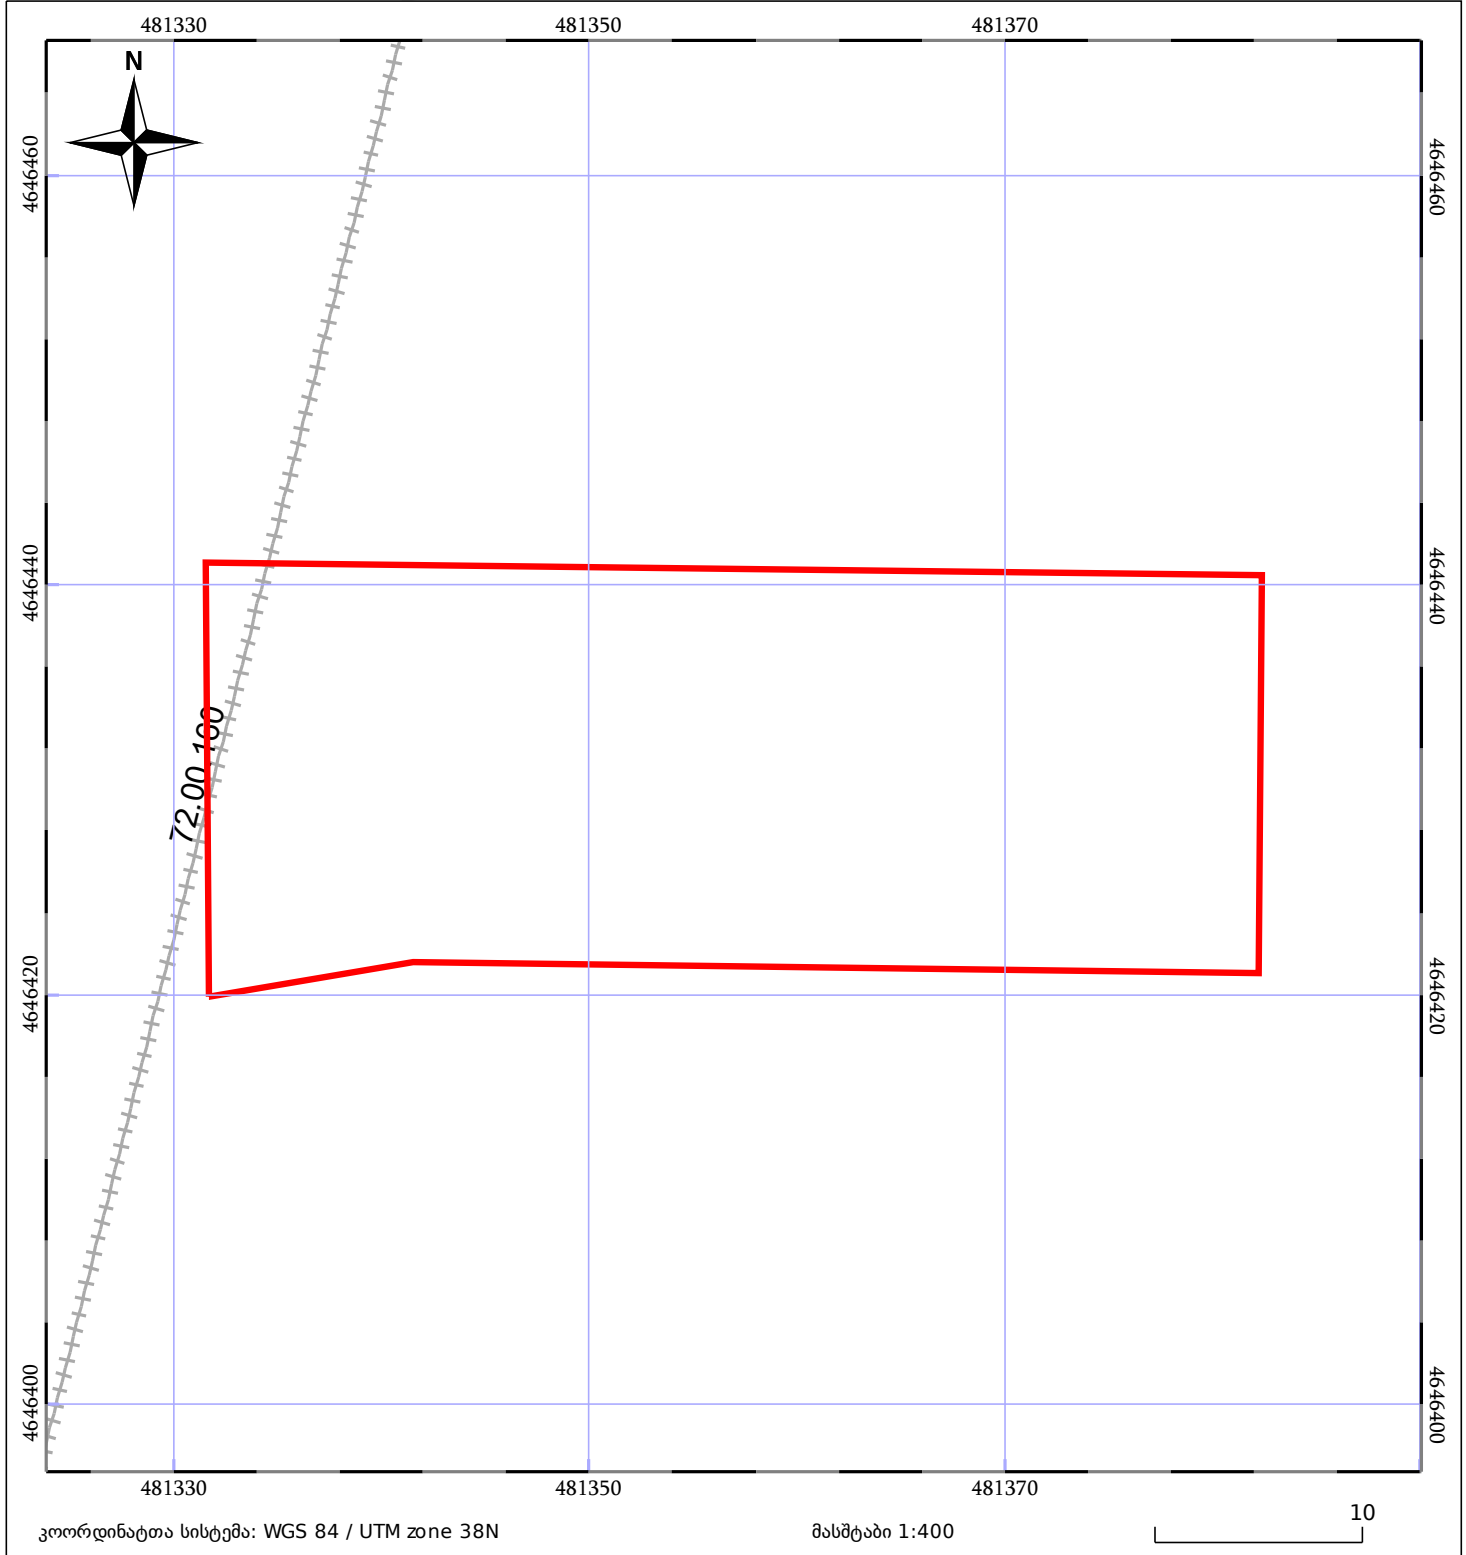

# საკადასტრო გეგმა

საჯარო რეესტრის ეროვნული  
სააგენტო

საკადასტრო კოდი: **71.64.89.489**

ნაკვეთის დანიშნულება:

სასოფლო-სამეურნეო (საკარმიდამო)

განცხადების ნომერი: **892025090298**

ფართობი:

**992 კვ.მ (WGS 84 / UTM zone 38N)**

მომზადების თარიღი: **19/09/2025**

05/25	მშენებარე ნაგებობა		ნაკვეთის საკადასტრო საზღვარი	05/25	შენობა/ნაგებობა
	სამობრივი ნაგებობა		ტყის ფონდი		ვალდებულება