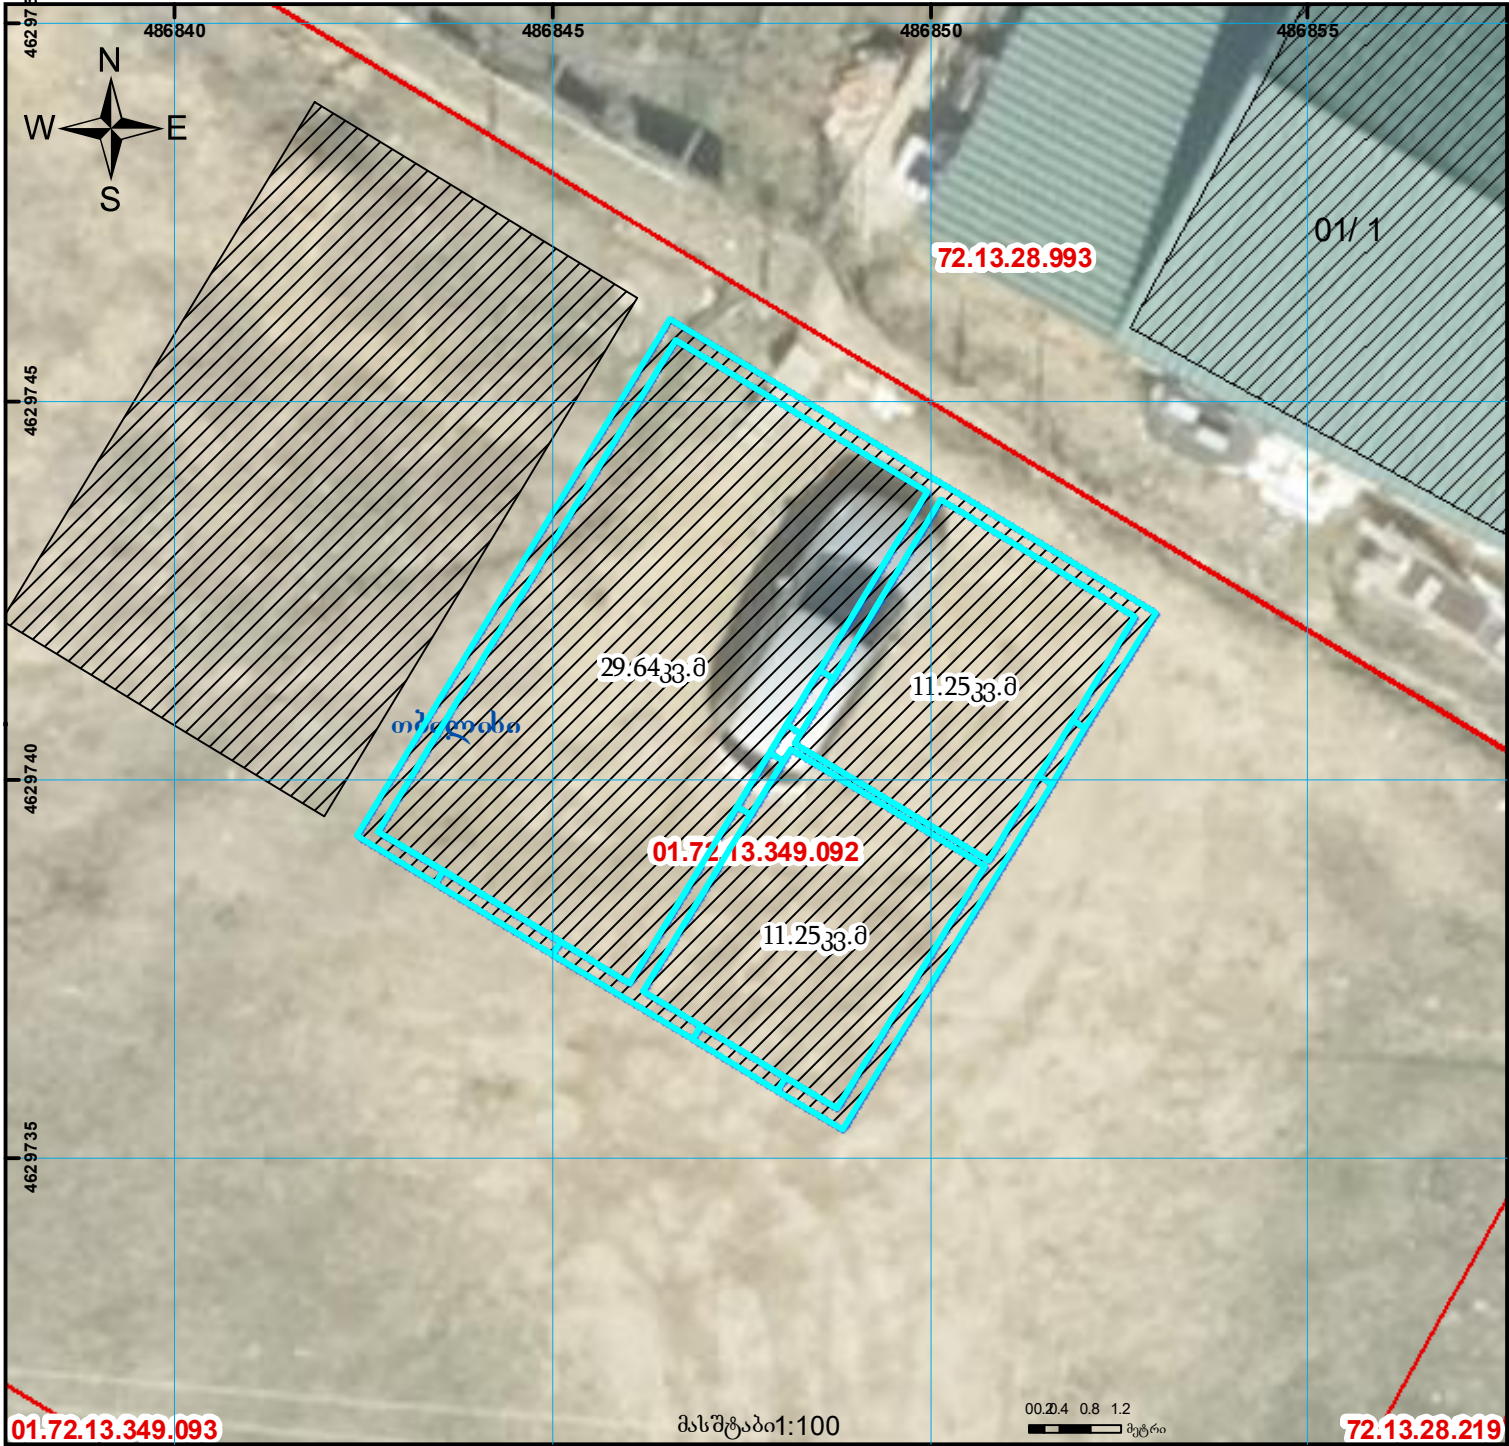

შენიშვნა-ნაგებობის და შენიშვნა-ნაგებობის ერთეულის შიდა აზომვითი ნახაზი შეესაბამება #315 დადგენილებას

მიწის ნაკვეთის საკადასტრო კოდი: 01.72.13.349.092
 ერთეულის კოდი: /
 განცხადების რეგისტრაციის ნომერი: 882026170476
 ერთეულის ფართობი: 38 ზონა 37 ზონა 52.14 კვ.მ 0.00 კვ.მ
 სართული: 1
 მფლობელის თარიღი: 04.03.2026

ლეგენდა

სარეგისტრაციო შენობის-ერთეული
 რეგისტრირებული შენობა

რეგისტრირებული ნაკვეთი

0.0
0.8
1.2
(საერთაშორისო)
UTM სისტემის კოორდ.