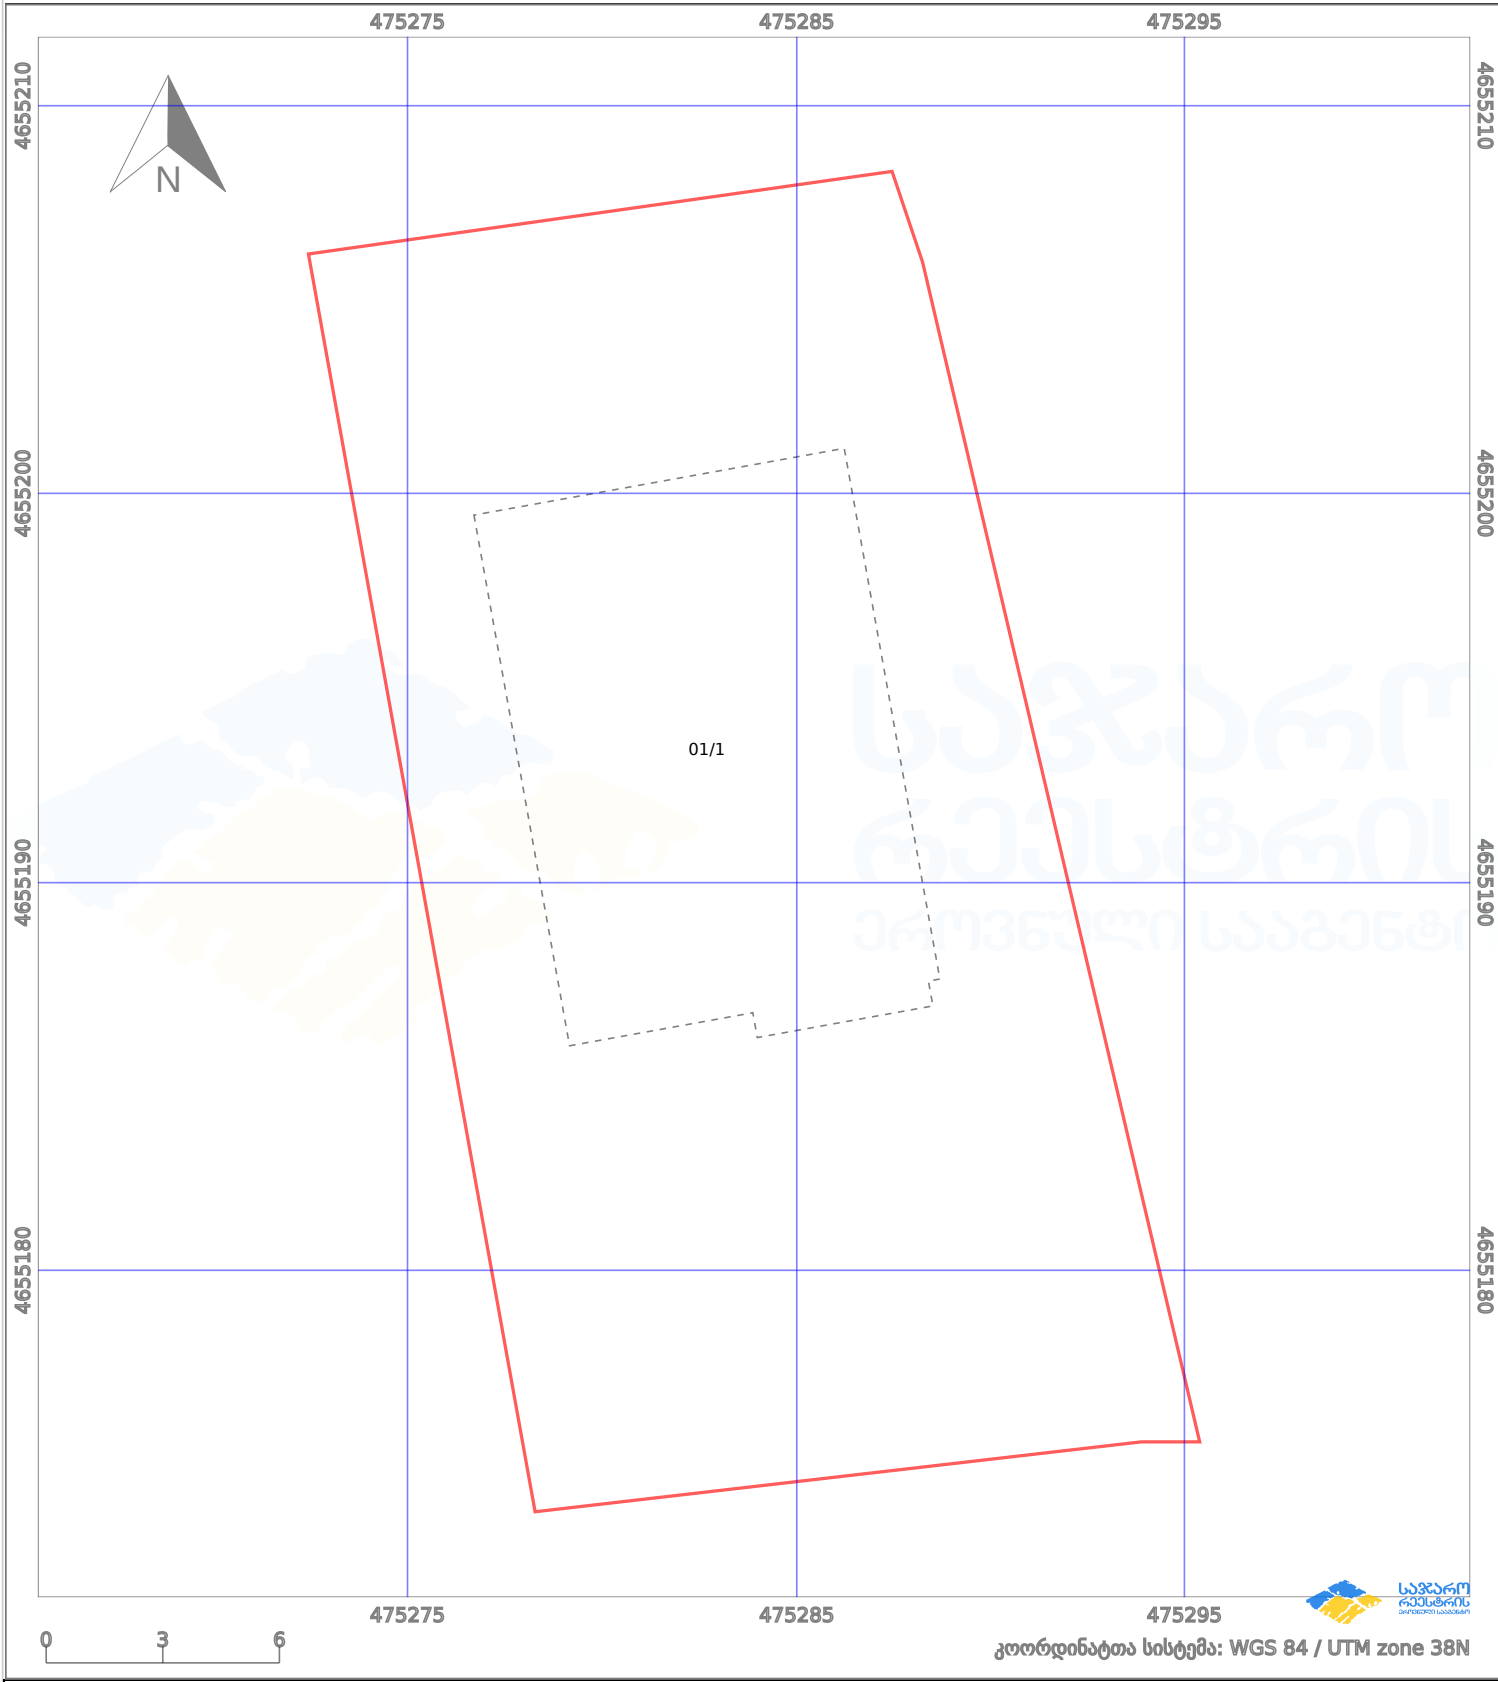

საკადასტრო გეგმა

საქართველოს რეესტრის ეროვნული
სააგენტო

საკადასტრო კოდი:

71.56.25.713

ნაკვეთის დანიშნულება:

სასოფლო-სამეურნეო

განცხადების ნომერი:

882024992662

ფართობი:

540 კვ.მ (WGS 84 / UTM zone 38N)

მომზადების თარიღი:

04/07/2024

პირობითი აღნიშვნები:

	ნაკვეთის საზღვარი		მშენებარე ნაგებობა		02/4	აშენებული ნაგებობა		მინისქვეშა ნაგებობა
	საზღვარი ნაგებობა		ტყის ფონდი			ვალდებულება		ქარსაფარი ბოლი