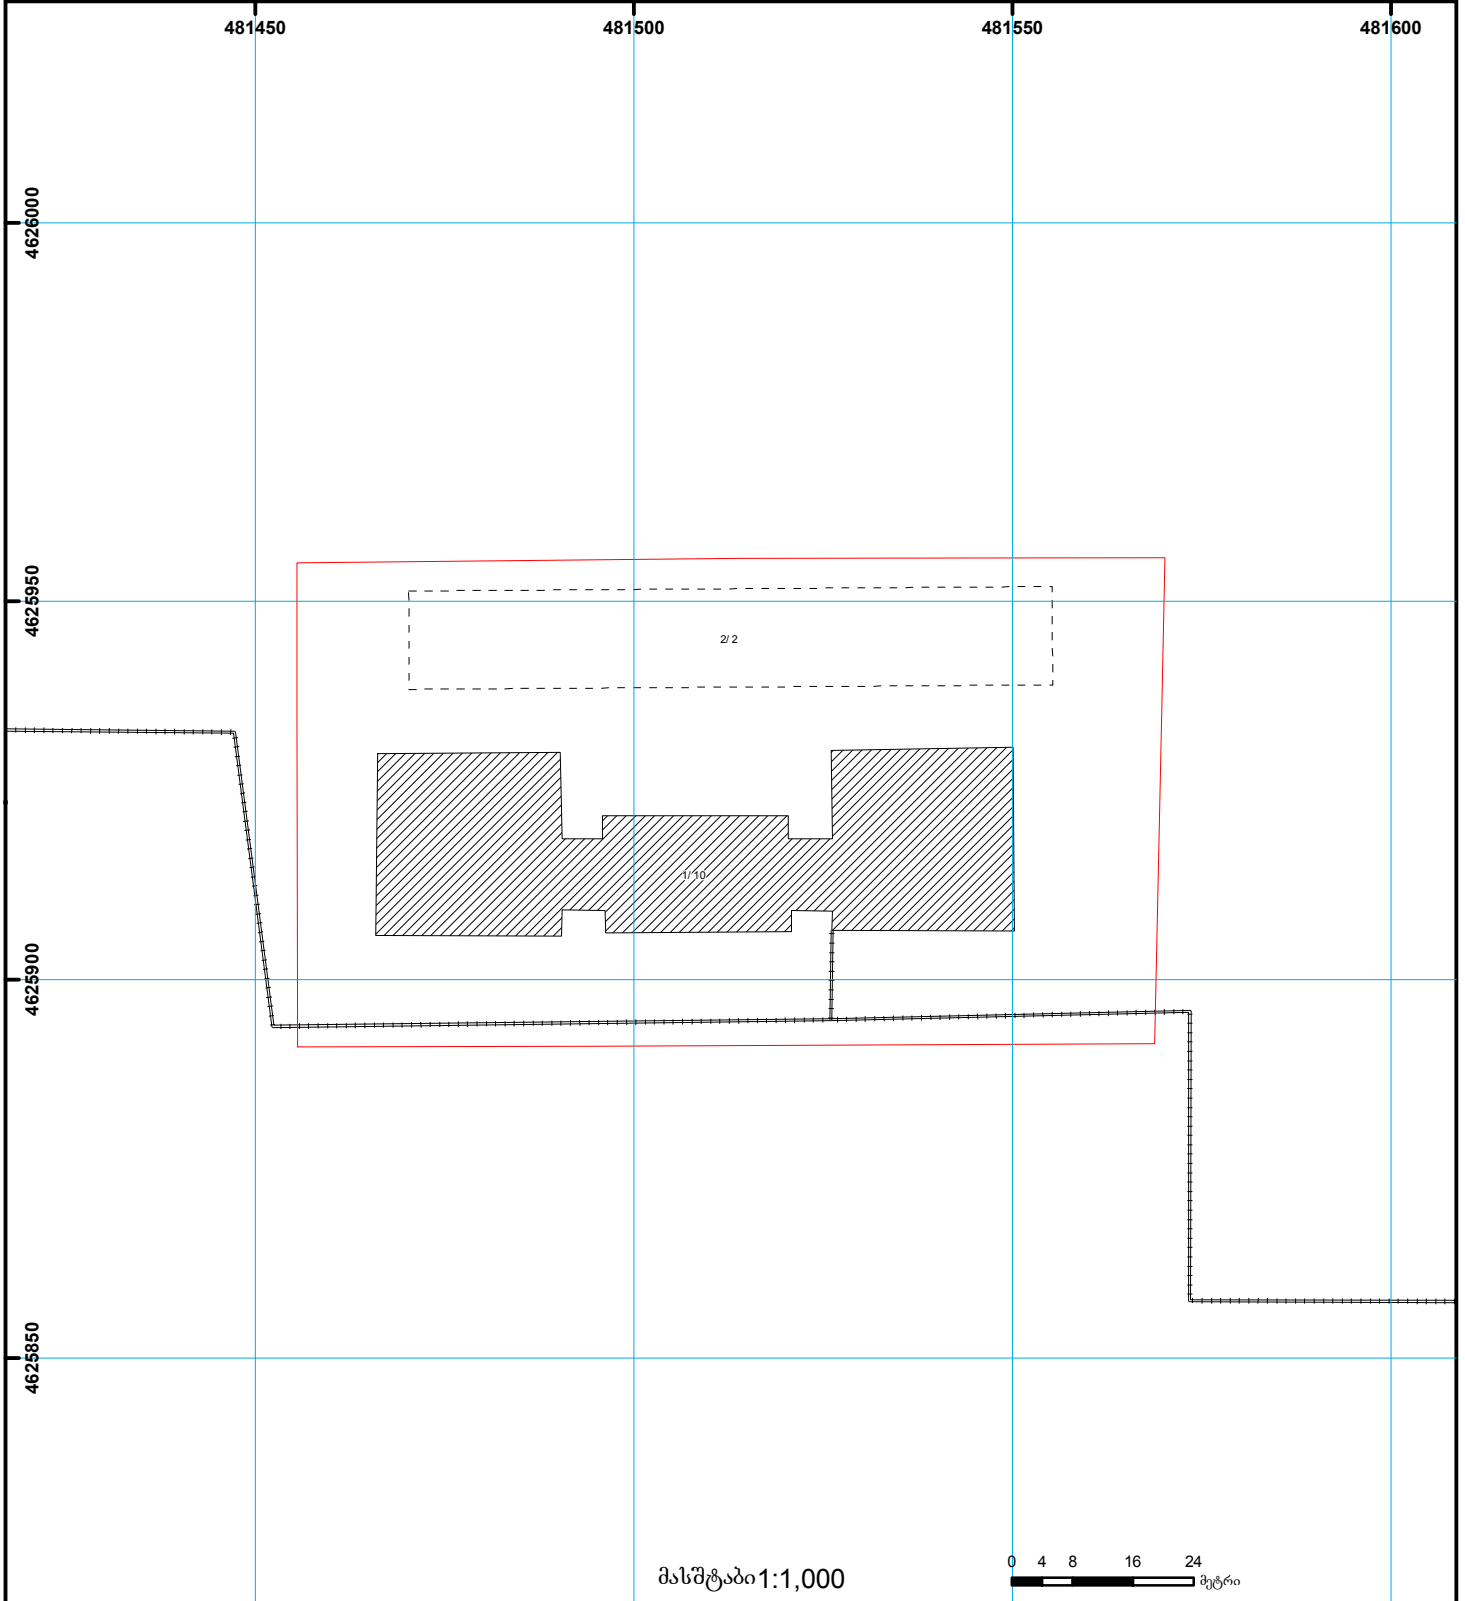

საქართველოს იუსტიციის სამინისტრო
საჯარო რეგისტრის ეროვნული სააგენტო

საკადასტრო გეგმა

საჯარო რეგისტრის
ეროვნული სააგენტო

მიწის ნაკვეთის საკადასტრო კოდი: 01.13.01.004.084
განცხადების რეგისტრაციის ნომერი 882011305732
მიწის ნაკვეთის ფართობი: 7324 კვ.მ.
ღანიშნულება: არასასოფლო-სამეურნეო
მომზადების თარიღი 01.07.11

| | | | | | | |
|--|---|--|-------------------|--|--------------------|--|
| | შენიშნული ნაკვეთი, პირობითი ნომერი/სართულიანობა | | ვალდებულება | | ხაზობრივი ნაკვეთი | 000 000 UTM (საერთაშორისო) სისტემის კოორდ. |
| | მიწის ნაკვეთის საკადასტრო საზღვარი | | შენიშნული ნაკვეთი | | მიწისქვეშა ნაკვეთი | |