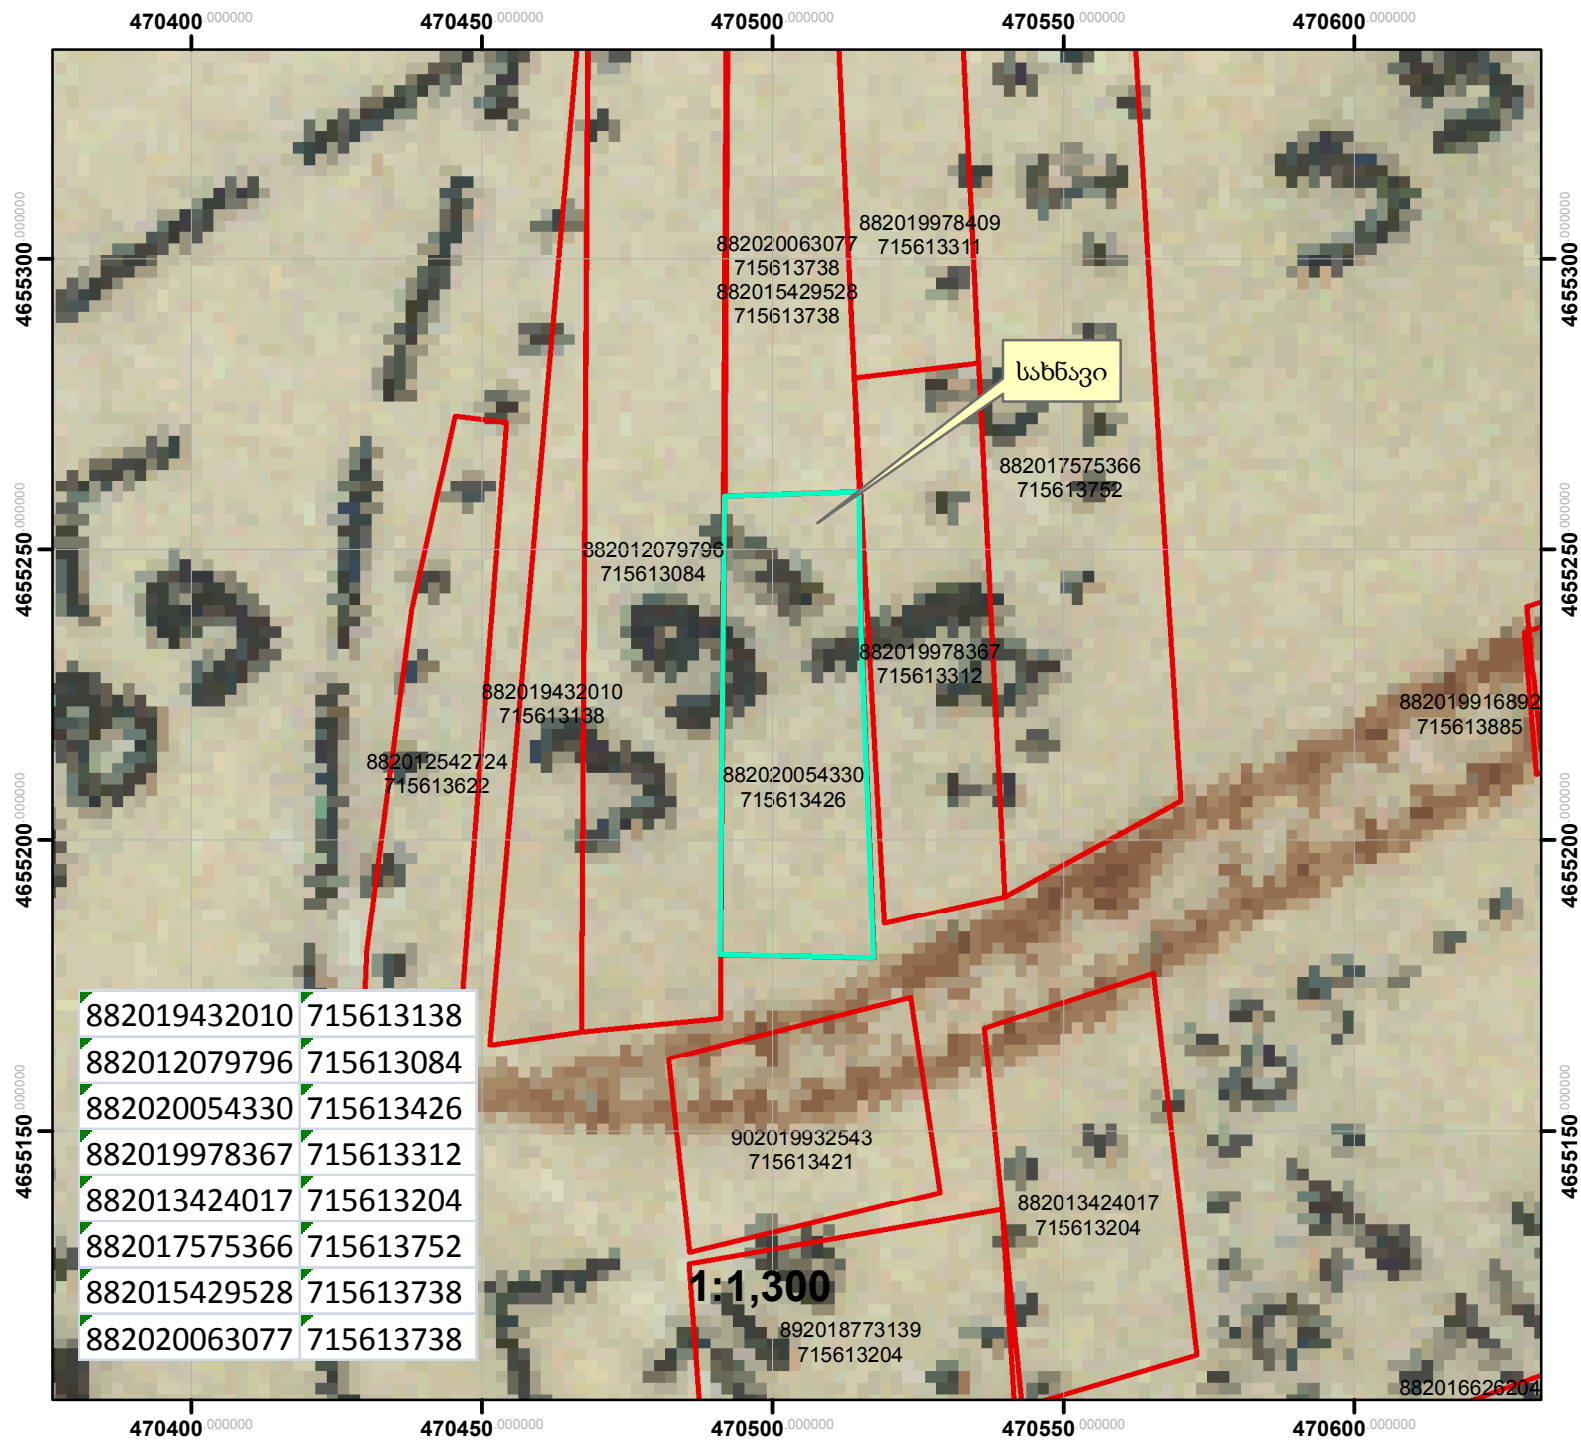

ამონარიდი

მიწათსარგებლობის გეგმიდან

882020054330 29.01.2020წ.

დუშეთის რაიონის ბაზალეთის კოლმეურნეობის 1986 წლის მიწათსარგებლობის გეგმა

შენიშვნა 1: ამონარიდი მომზადებულია საკადასტრო აზომებით ნახაზით წარმოდგენილი მიწის ნაკვეთის დანოქნულებისა და კატეგორიის თაობაზე ინფორმაციის მიწოდების მიზნით და ასახავს მიწათსარგებლობის გეგმის შეღებვის პერიოდისთვის არსებულ სიტუაციას.

	ტყე		სახნავი		ბუნძნარი
	სამოყვარი		წყარო		ქარსაზარი
	სათიბი		სახ. ნაგებობები		მრ. წლ. ნარბავეტი
	საკარმიდამო				