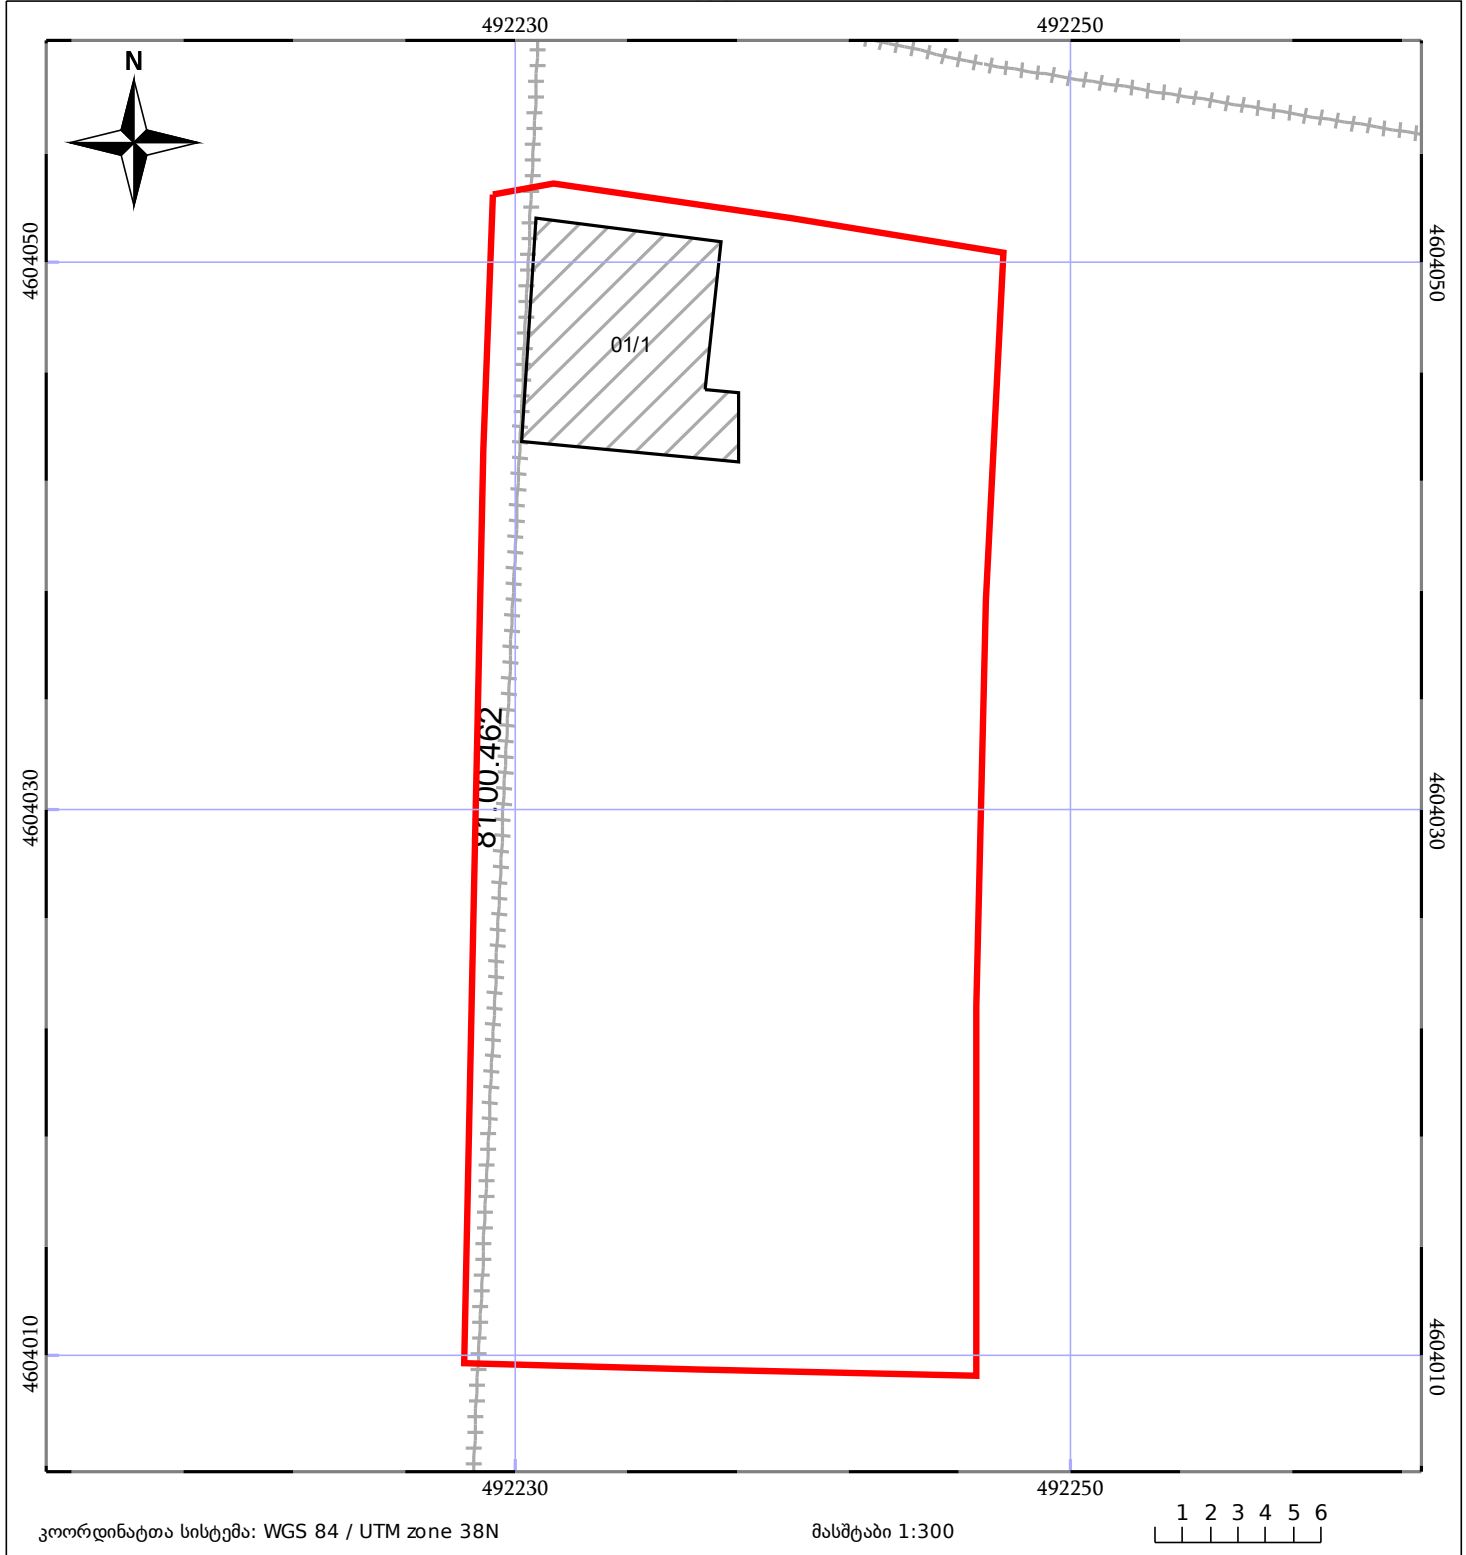

საკადასტრო გეგმა

საჯარო რეესტრის ეროვნული
სააგენტო

საკადასტრო კოდი: **81.04.09.519**

ნაკვეთის დანიშნულება:

სასოფლო-სამეურნეო(საკარმიდამო)

განცხადების ნომერი: **902024010256**

ფართობი:

775 კვ.მ (WGS 84 / UTM zone 38N)

მომზადების თარიღი: **17/09/2025**

05/25	მშენებარე ნაგებობა		ნაკვეთის საკადასტრო საზღვარი	05/25	შენობა/ნაგებობა
	სამობრივი ნაგებობა		ტყის ფონდი		ვალდებულება