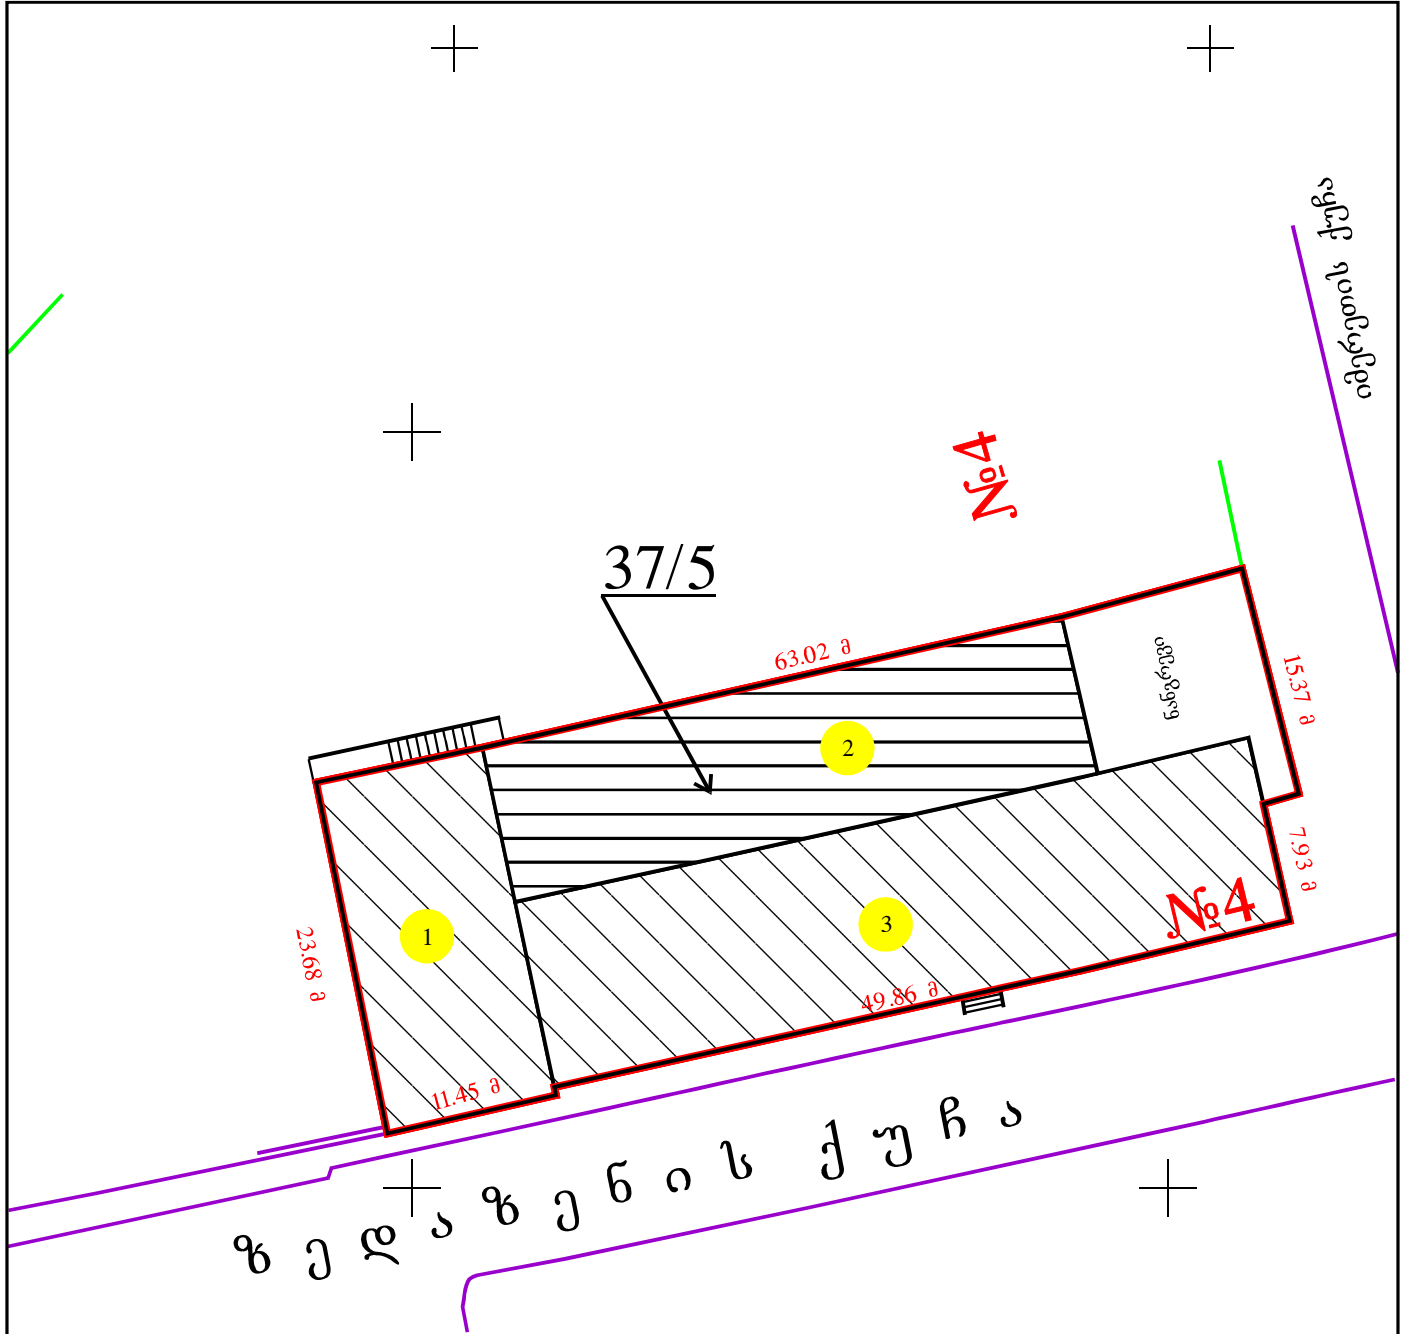

**საკადასტრო გეგმა მასშტაბი: 1:500**

საქართველოს იუსტიციის სამინისტრო  
 საჯარო რეგისტრის ეროვნული სააგენტო  
 თბილისის სარეგისტრაციო სამსახური

**მიწის ნაკვეთი:** **სარეგისტრაციო №**  
**საკადასტრო №** 1 / 12 / 11 / 37/5  
 ზონა სექტორი კვარტალი ნაკვეთი  
 თბილისი ნაძალადევი

**მისამართი:** ზელაზენის ქ. №4

**თარიღი:** 01.12.2006წ. **ფართობი:** 1448 კვ.მ.

**მოსარგებლე:** ლევან შერაზადიშვილი, შ.პ.ს. „ხუროთმოძღვარი“,  
 ვაჟა ნატროშვილი, თამაზ დოღენჯაშვილი, ნანული კაპანაძე

ბ.ა.

სახელმწიფო რეგისტრატორი

№9682-06წ.&

	მიწის ნაკვეთის საკადასტრო საზღვარი		შენობის ნომერი		ღობე		ბორდიური
	არასაცხოვრებელი შენობა		ფარდული		კმდელო		ხეები
	საცხოვრებელი შენობა		სატრანსფორმაციო ჯიხურები		რკინიგზა		სამეთვალყურეო ჭები
	უფლებების დამადასტურებელი საბუთის გარეშე არსებული შენობა-ნაგებობა		სერვიტუტი		მაღალი ძაბვის ელექტრო-გადამცემი საზო		
	შენიშნული შენობა		რეზერვუარი				