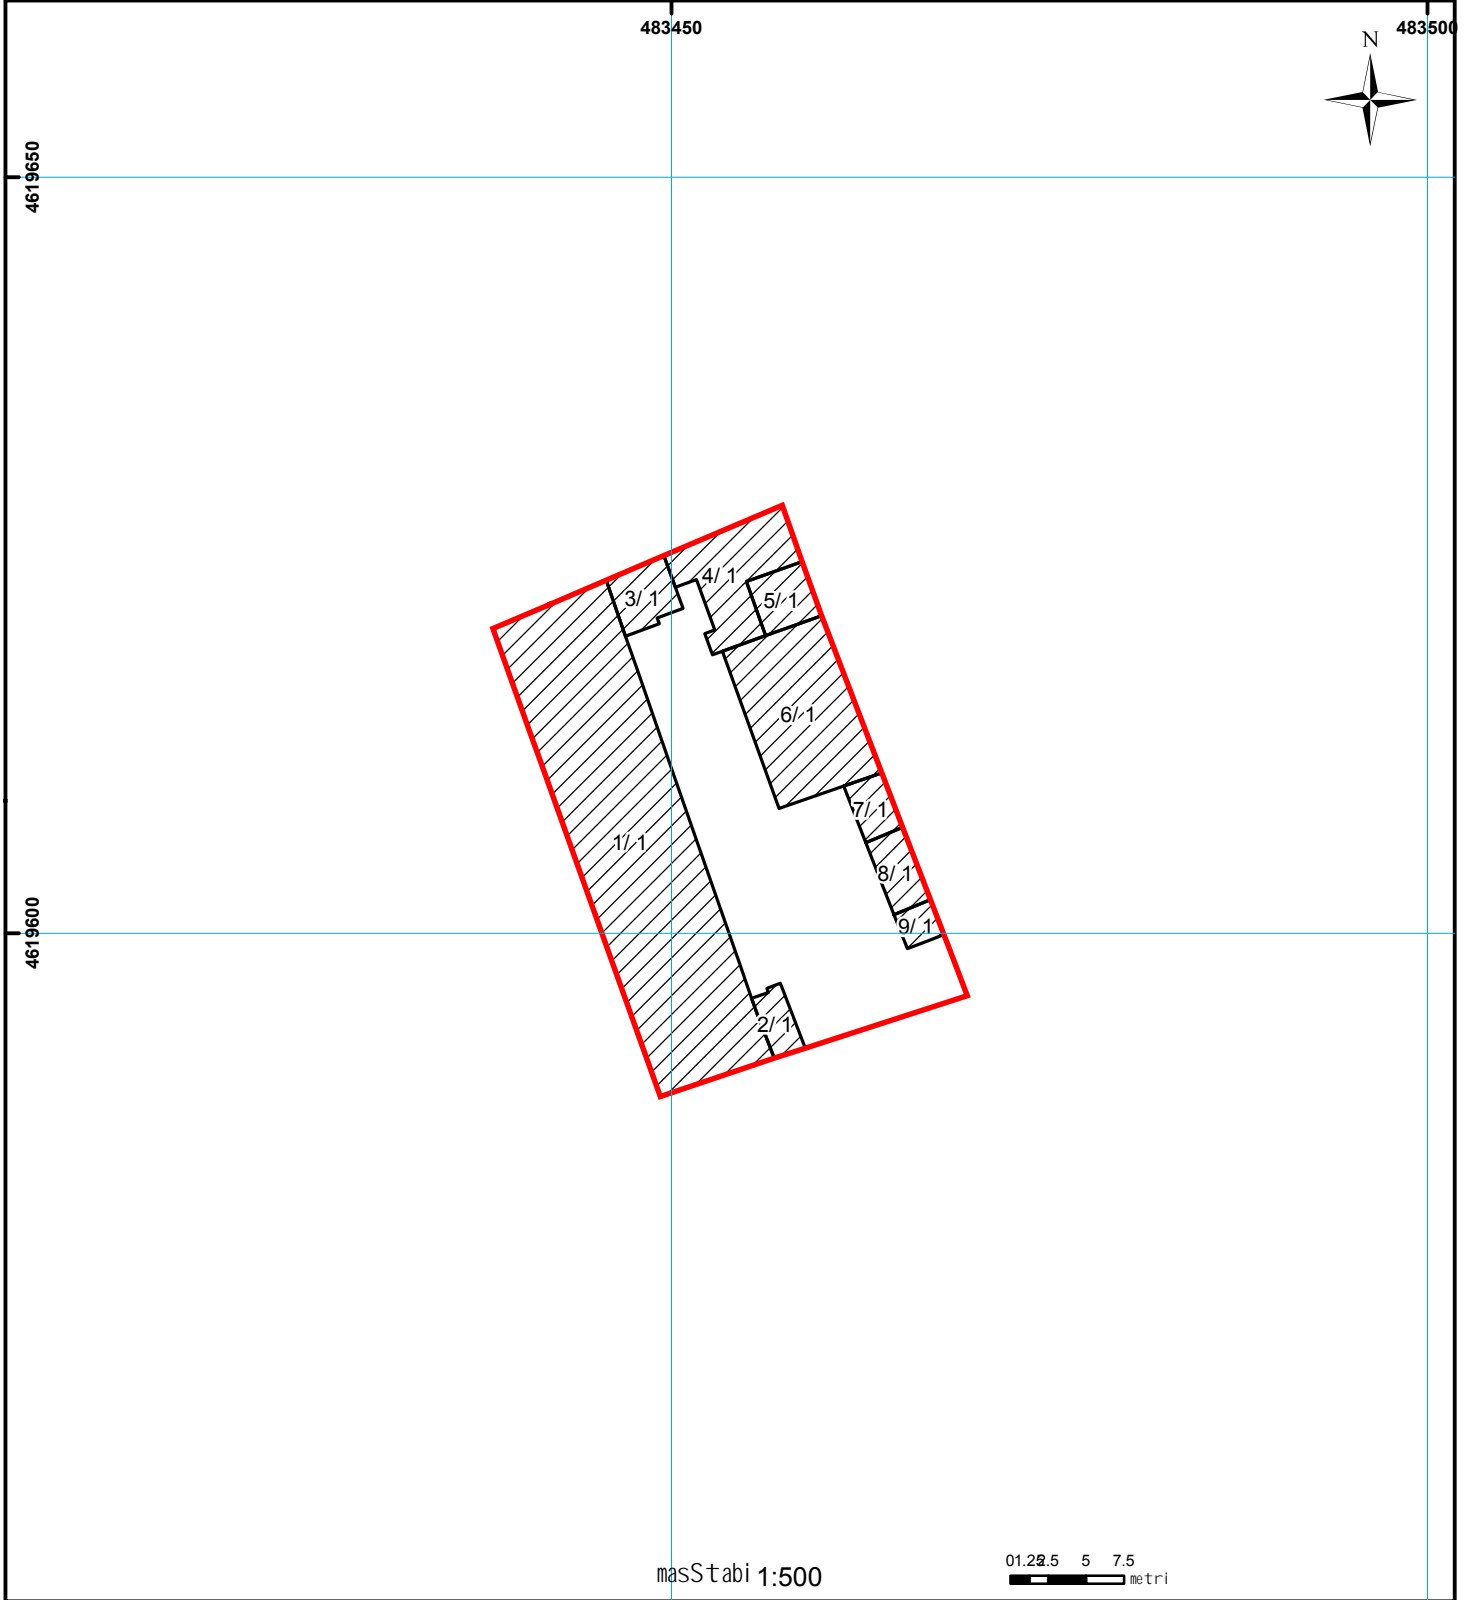

საჯარო რეგისტრაციის  
ეროვნული სააგენტო

საქართველოს იუსტიციის მინისტრო  
საჯარო რეგისტრაციის ეროვნული სააგენტო  
საკადასტრო გეგმა

მიწის ნაკვეთის საკადასტრო კოდი: 01.12.13.091.004  
განცხადების რეგისტრაციის ნომერი: 159322-08  
მიწის ნაკვეთის ფართობი: 708 კვ.მ.  
დანიშნულება: არასაფლო-სამეურნეო  
მომზადების თარიღი: 11.06.08

01/2	სენობა-ნაგებობა, პირობითი ნომერი/სართულიანობა		მსენებარე ნაგებობა		ხაზობრივი ნაგებობა	 000 000 UTM (საერთაშორისო) სისტემის კოორდ.
	მიწის ნაკვეთის საკადასტრო საზღვარი		მსენებარე ნაგებობა			