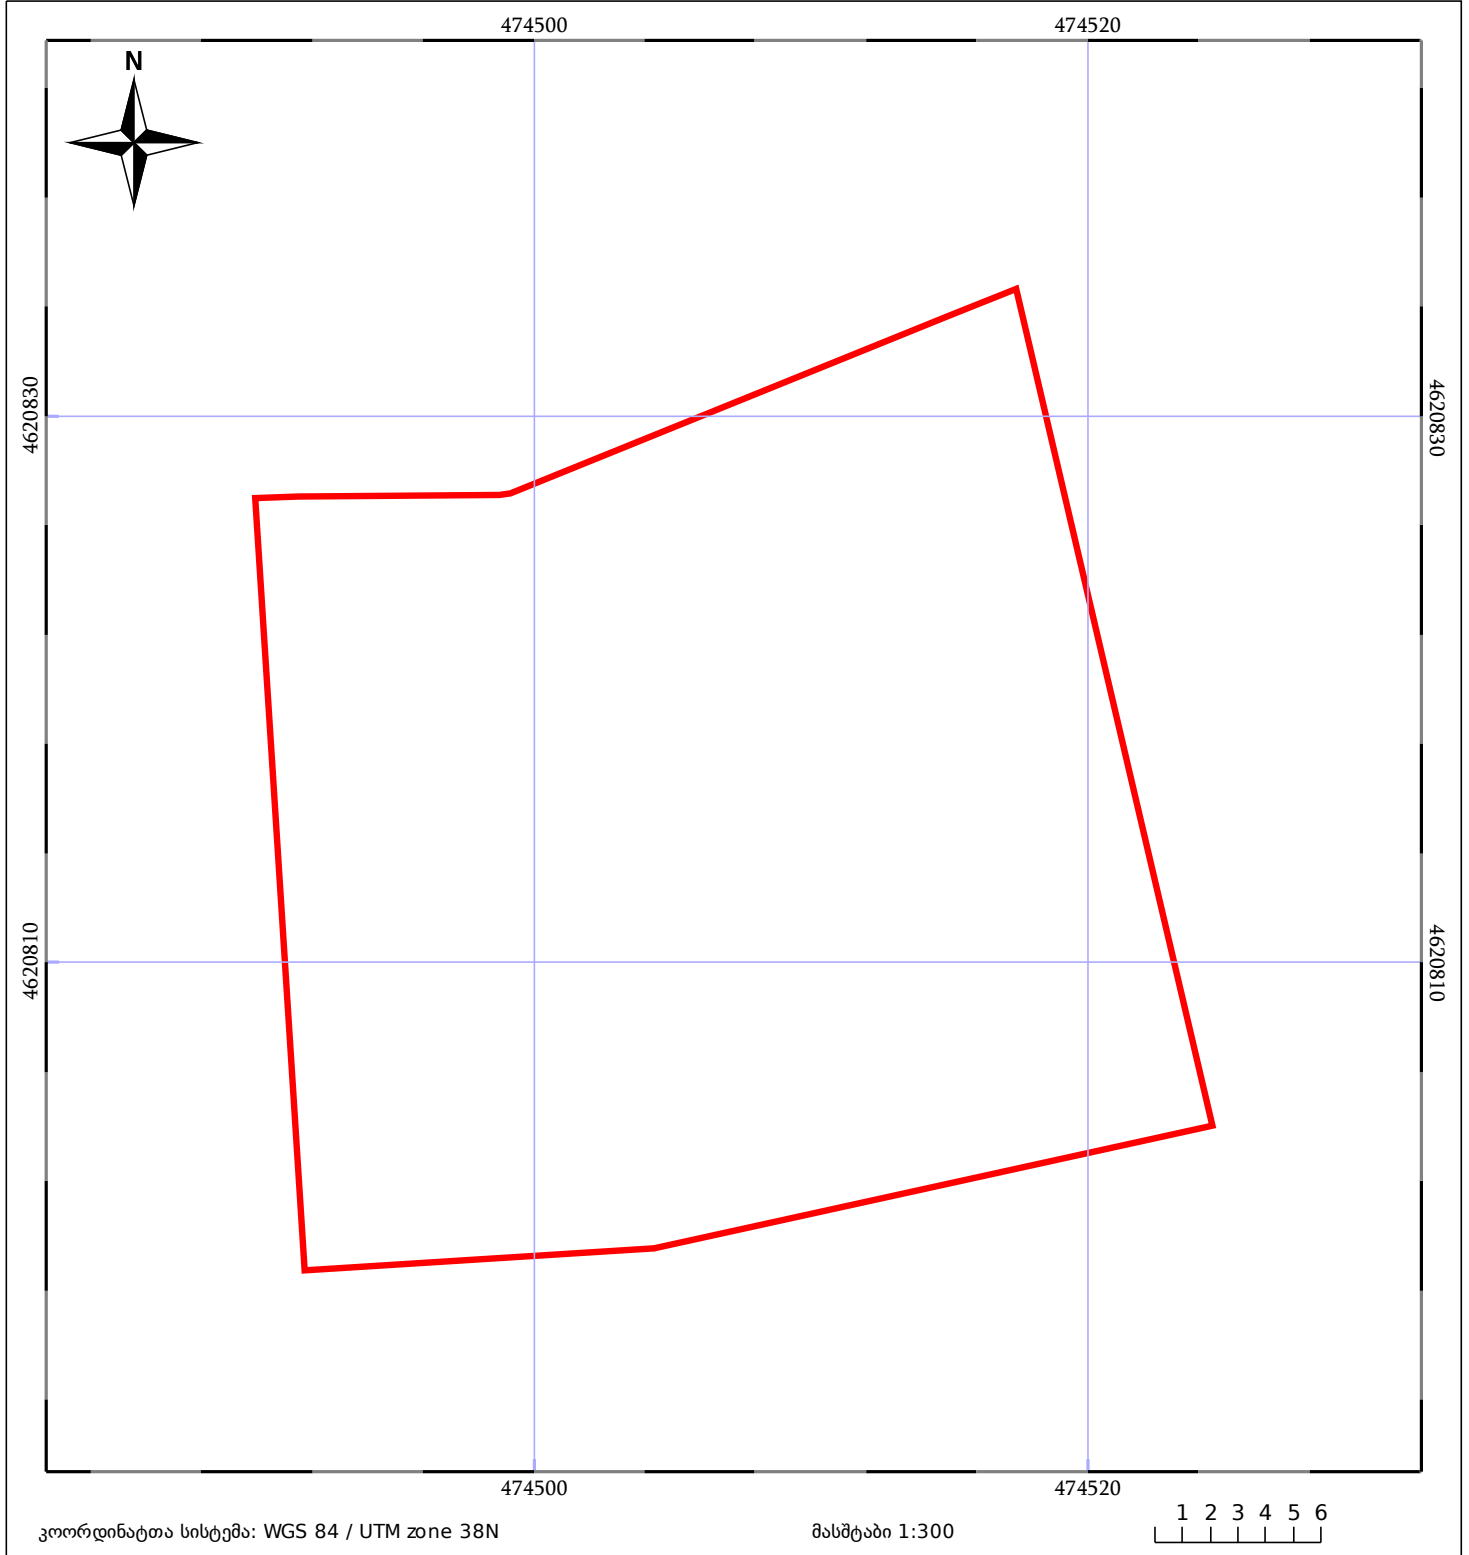

# საკადასტრო გეგმა

საჯარო რეესტრის ეროვნული  
სააგენტო

საკადასტრო კოდი: **72.16.22.406**

ნაკვეთის დანიშნულება:

არასასოფლო სამეურნეო

განცხადების ნომერი: **882020968014**

ფართობი:

**903 კვ.მ (WGS 84 / UTM zone 38N)**

მომზადების თარიღი: **30/12/2020**

05/25 მშენებარე ნაგებობა	05/25 მენობა/ნაგებობა	ტყის ფონდი
ნაკვეთის საკადასტრო საზღვარი	ხაზობრივი ნაგებობა	ვალდებულება