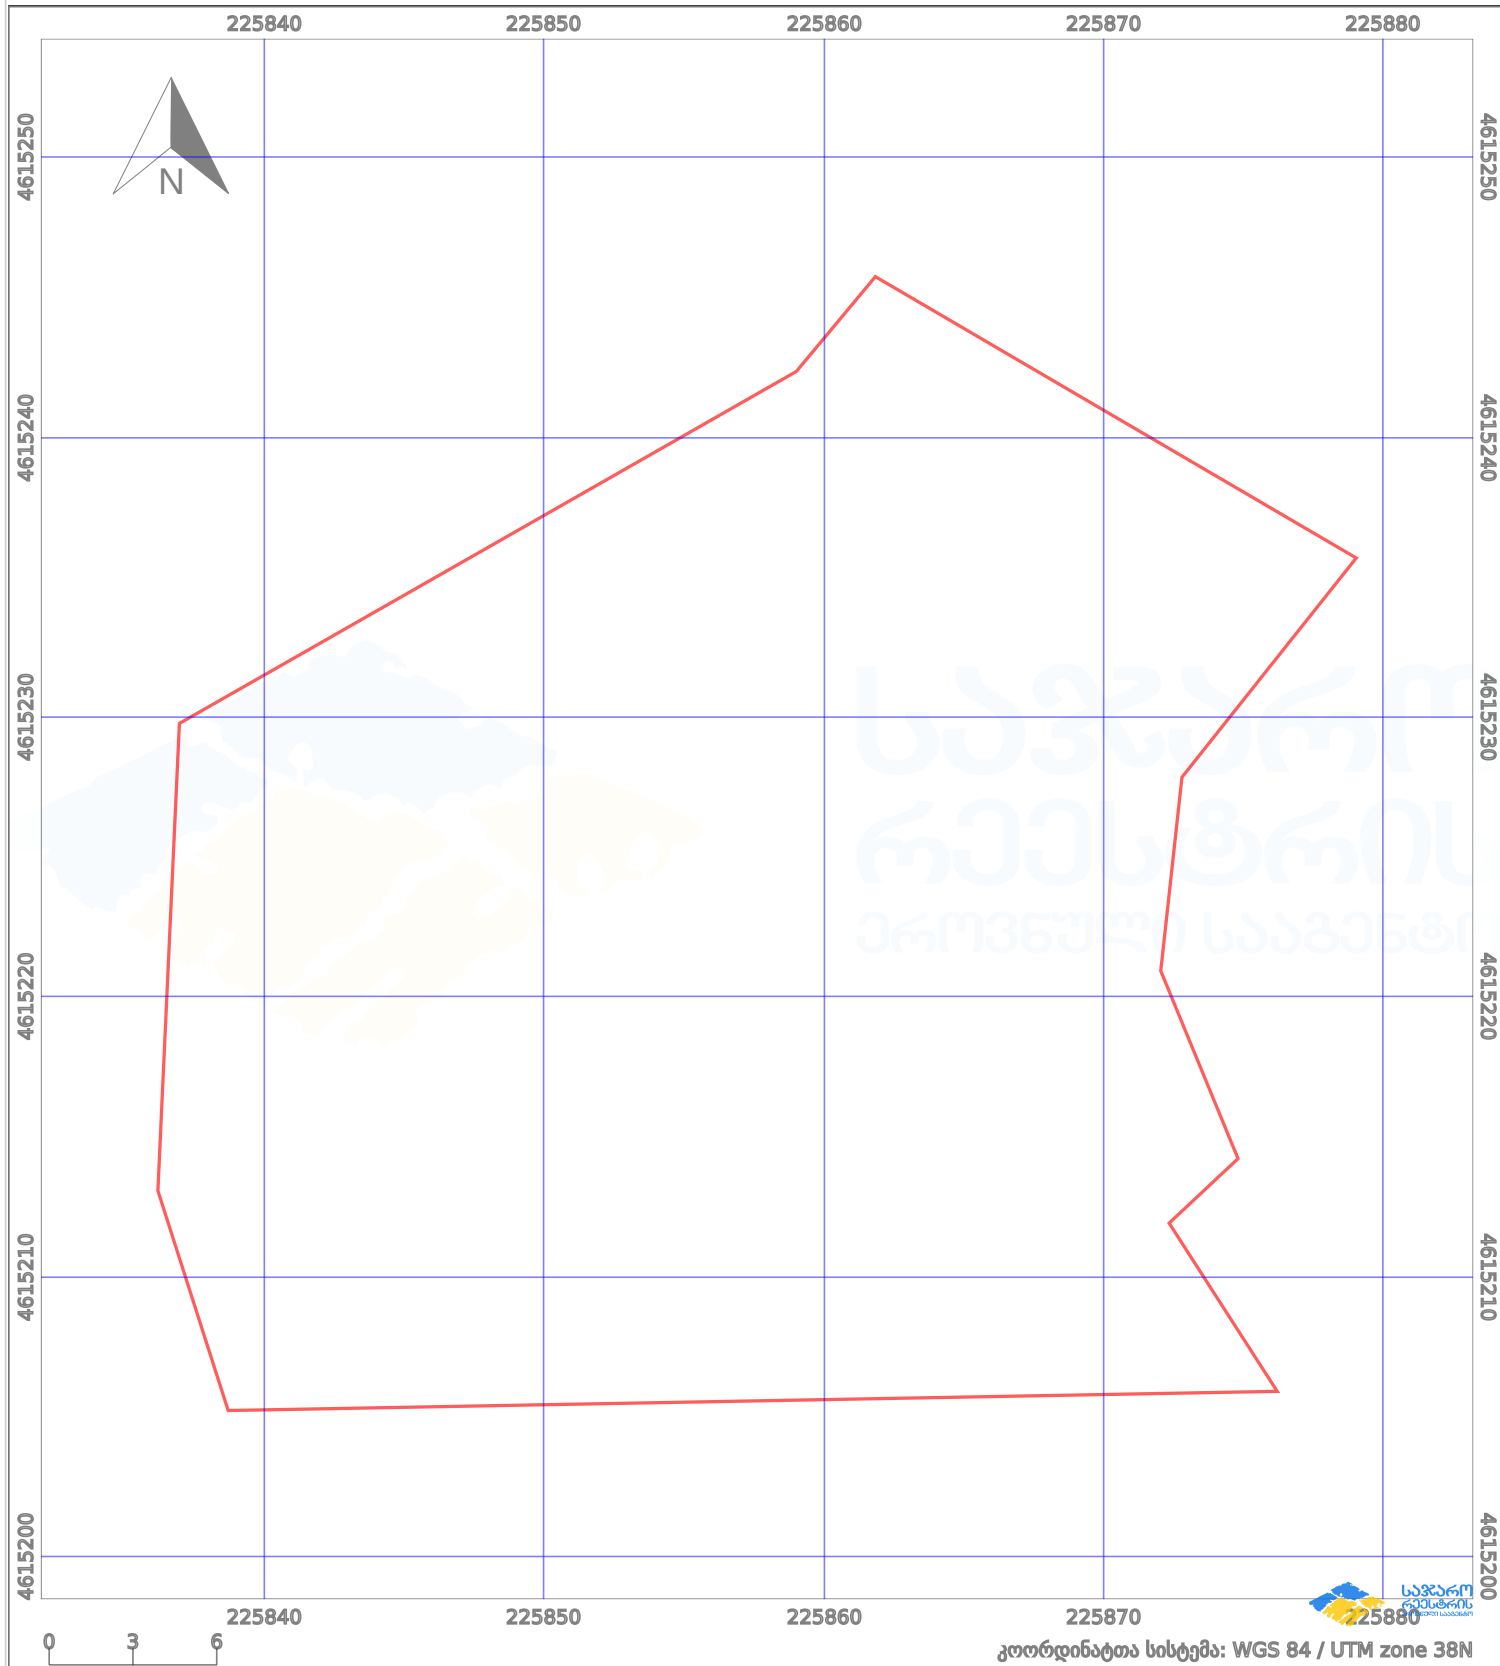

# საკადასტრო გეგმა

საქართველოს რეესტრის ეროვნული სააგენტო

საკადასტრო კოდი: **22.22.22.007**

ნაკვეთის დანიშნულება:

**სასოფლო-სამეურნეო**

განცხადების ნომერი: **882024237487**

ფართობი:

**1238 კვ.მ (WGS 84 / UTM zone 38N)**

მომზადების თარიღი: **29/02/2024**

**1237 კვ.მ (WGS 84 / UTM zone 37N)**

პირობითი აღნიშვნები:

- |  |                    |  |                    |  |                    |  |                |
|--|--------------------|--|--------------------|--|--------------------|--|----------------|
|  | ნაკვეთის საზღვარი  |  | მშენებარე ნაკებობა |  | აშენებული ნაკებობა |  | ქარსაფარი ზოლი |
|  | საზომრივი ნაკებობა |  | ტყის ფონდი         |  | ვალდებულება        |  |                |