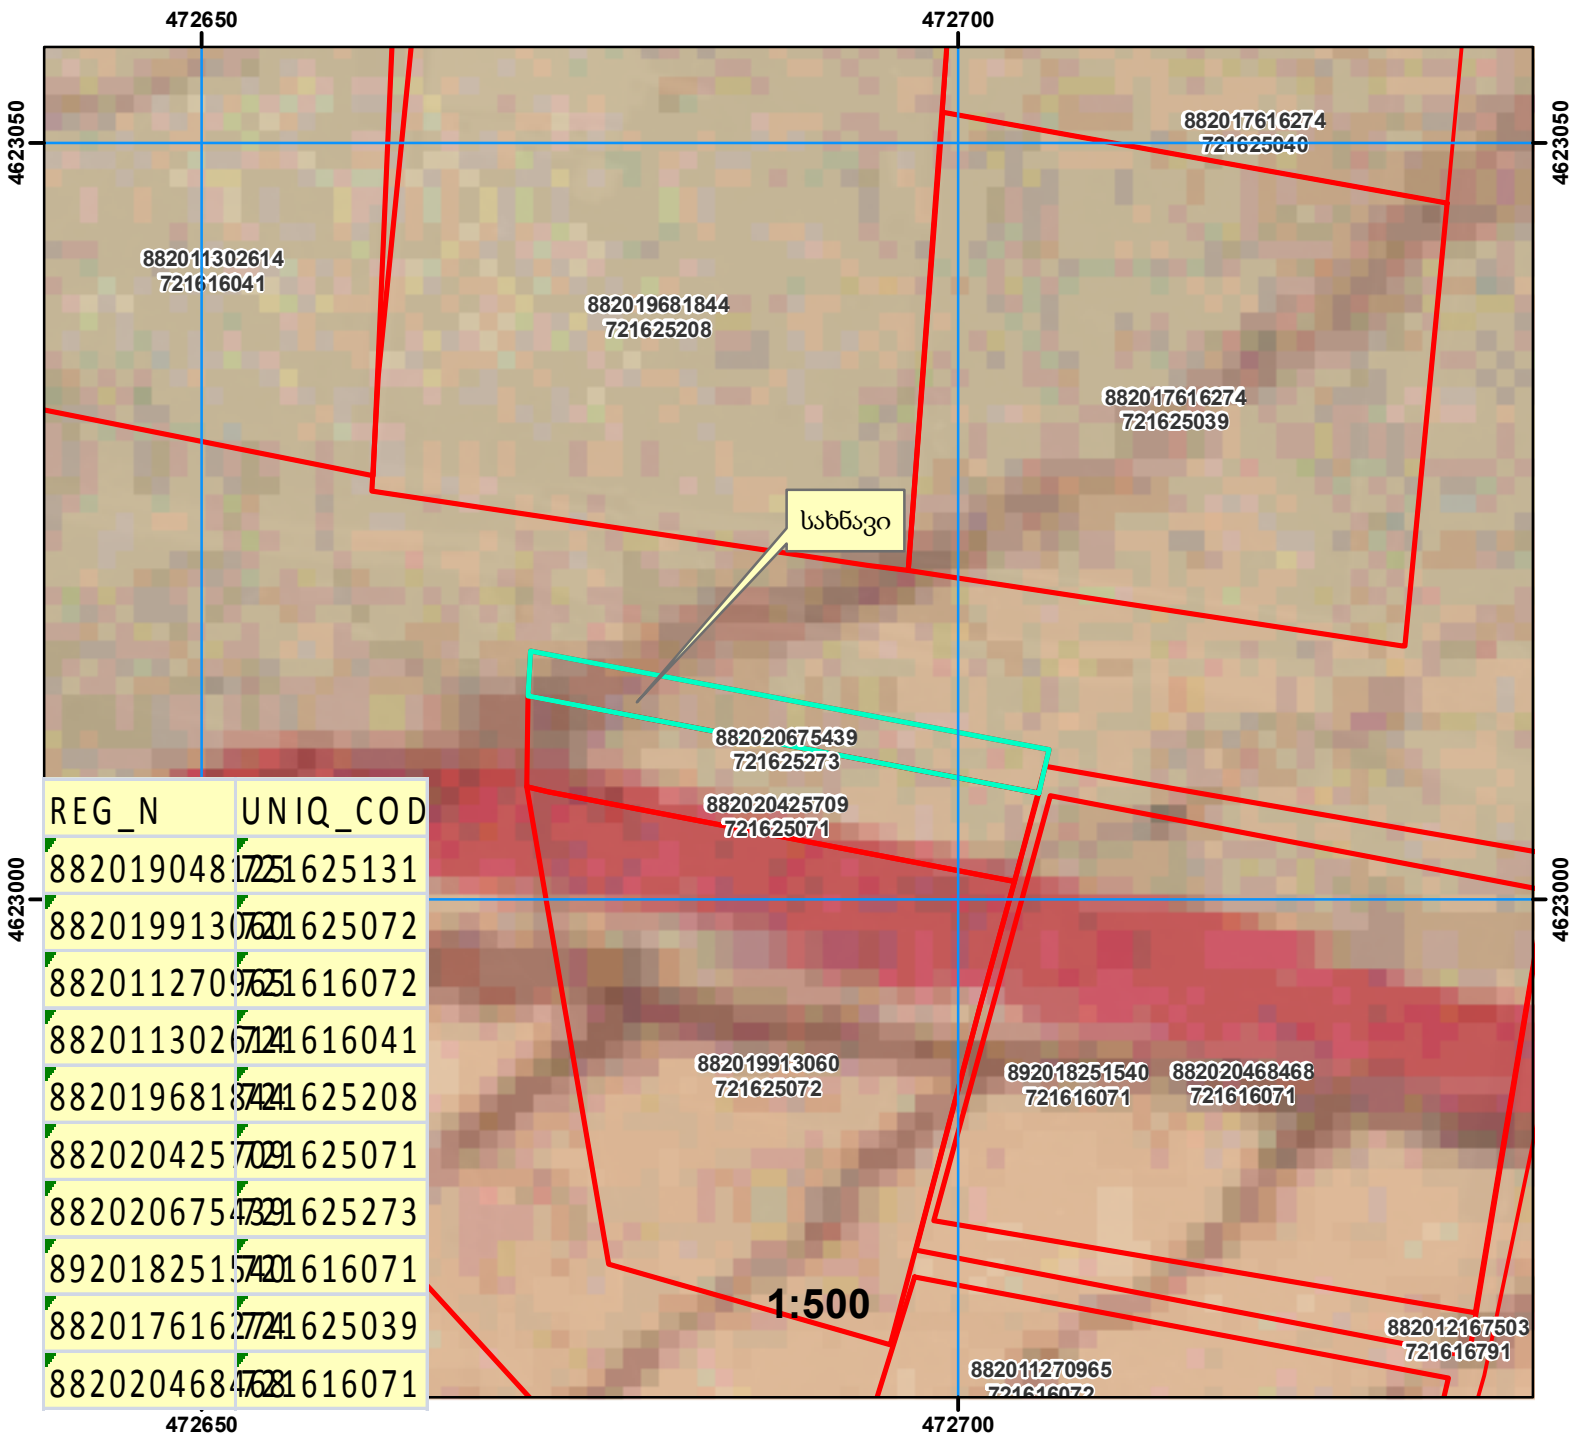

ინფორმაციის მოთხოვნაზე განცხადების ნომერი 882020675439 მომზადების თარიღი: 28.09.2020 წ.
 ცხეთის რაიონის დიდმის მერძვევობა-მებოსტნეობის ს/მეურნეობის 1978 წლის მიწათსარგებლობის გეგმა

შენიშვნა 1: ამონარიდი მომზადებულია საკადასტრო ავტომატური ნახაზით წარმოღობილი მიწის ნაკვეთის დანოქნეულობისა და კატეგორიის თაობაზე ინფორმაციის მიწოდების მიზნით და ასახავს მიწათსარგებლობის გეგმის შეღებვის პერიოდისთვის არსებულ სიტუაციას.

	საზღვარი		სახნავი		ბუნძარი
	სამოყვარი		შერმა		ქარსაზარი
	სათიბი		საზ. ნაგებობები		მრ. წლ. ნარგავები
	საკარმიდაზო				