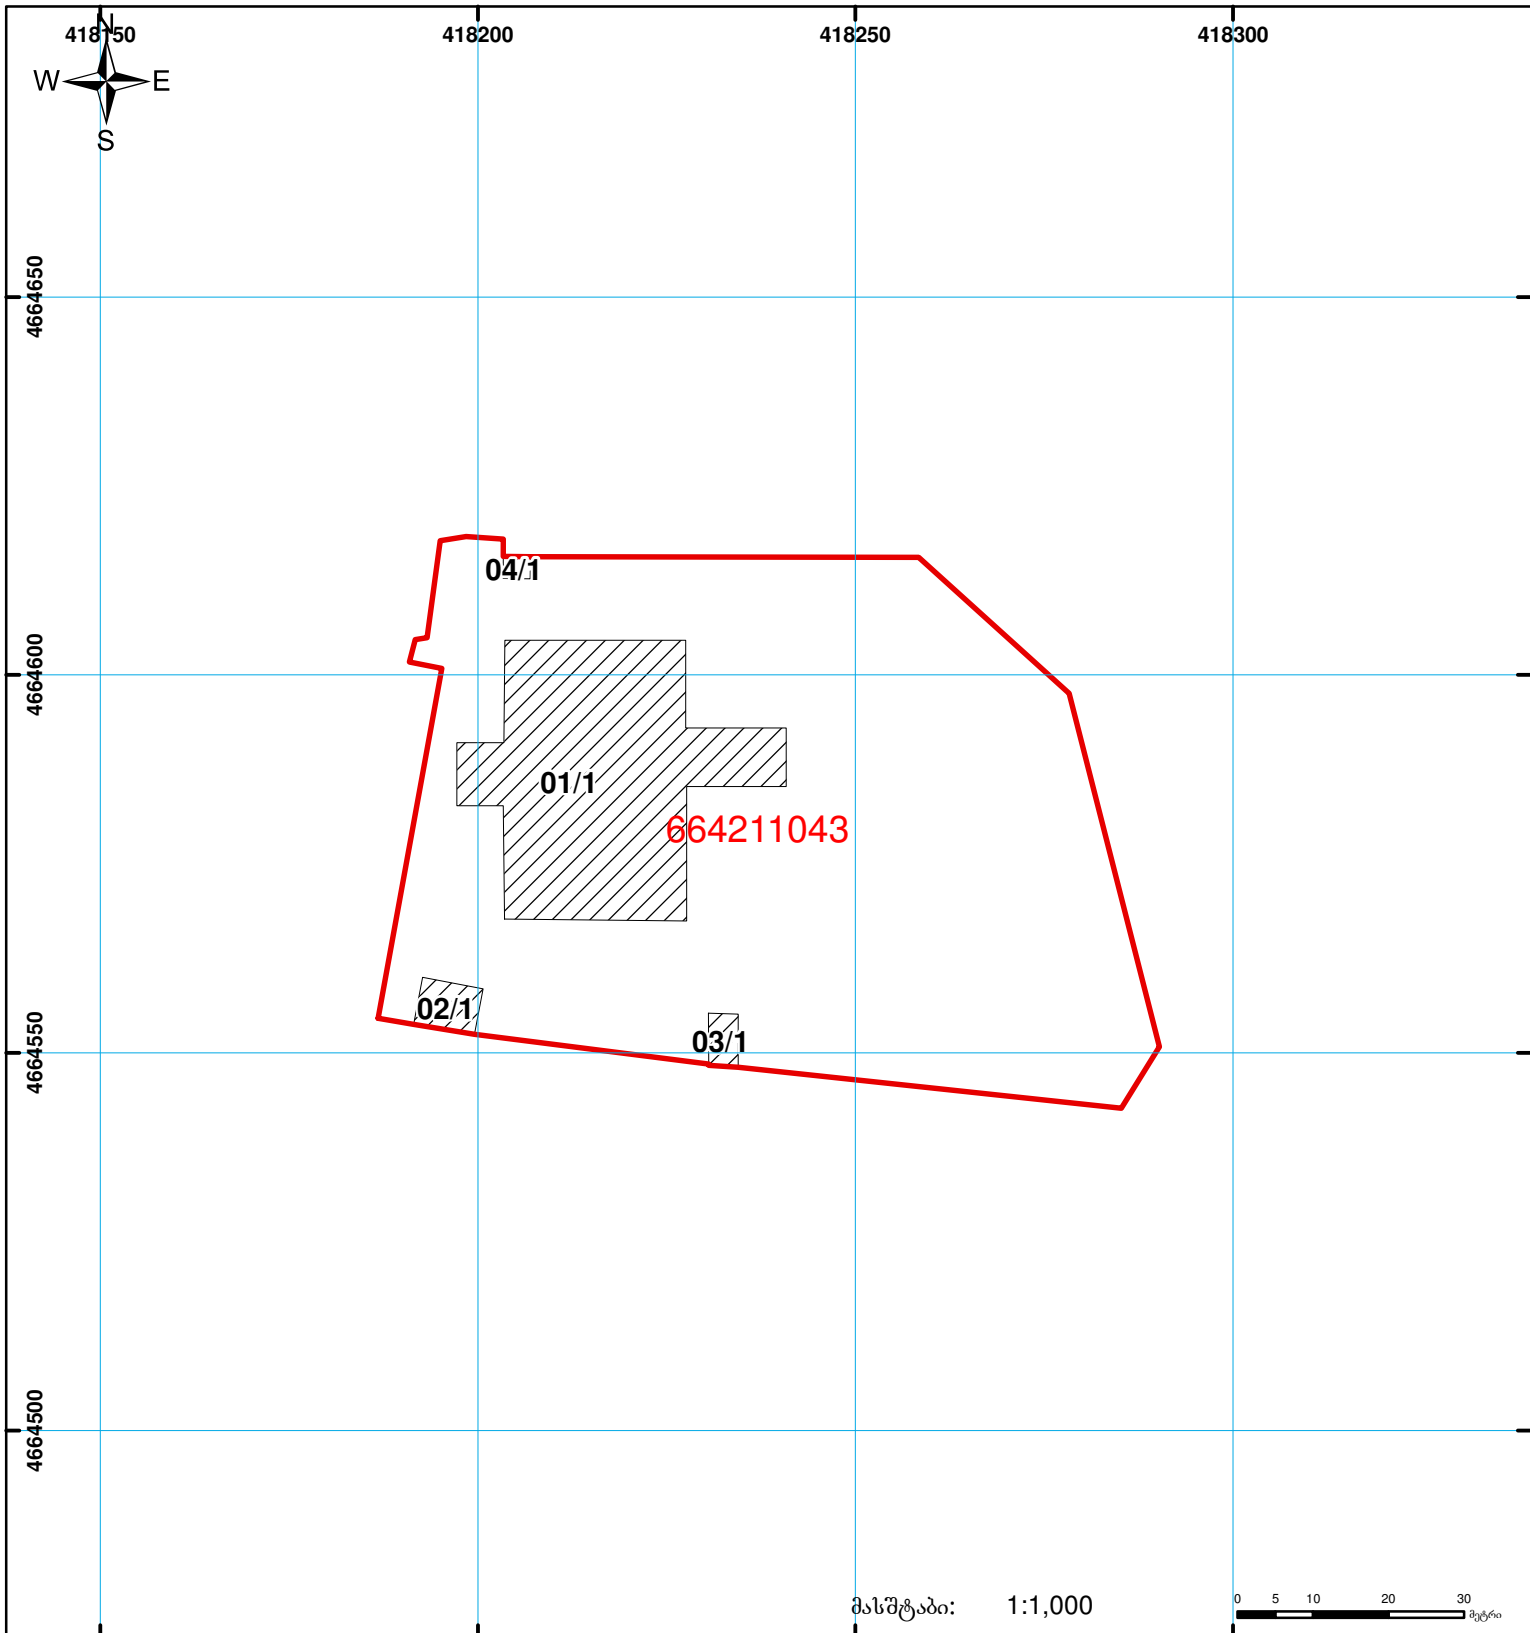

საქართველოს იუსტიციის სამინისტრო
საჯარო რეგისტრის ეროვნული სააგენტო
საკადასტრო ბეჭედი

მიწის ნაკვეთის საკადასტრო კოდი:
ბანცხალების რეგისტრაციის ნომერი:
მიწის ნაკვეთის ფართობი:
დანომრეგულირება:
კატეგორია:
მომზადების თარიღი:

66 42 11 043
882013465576
6043 კვ.მ.
არასასოფლო-სამეურნეო

02.10.13

მასშტაბი: 1:1,000

	შენიშნული ნაკვეთი, პირობითი ნომერი/სართულიანობა		ვალდებულება		საზოგადოებრივი ნაკვეთი	 00'0" (საერთაშორისო) სისტემის კოორდ.
	მიწის ნაკვეთის საკადასტრო საზღვარი		მშენებარე ნაკვეთი			