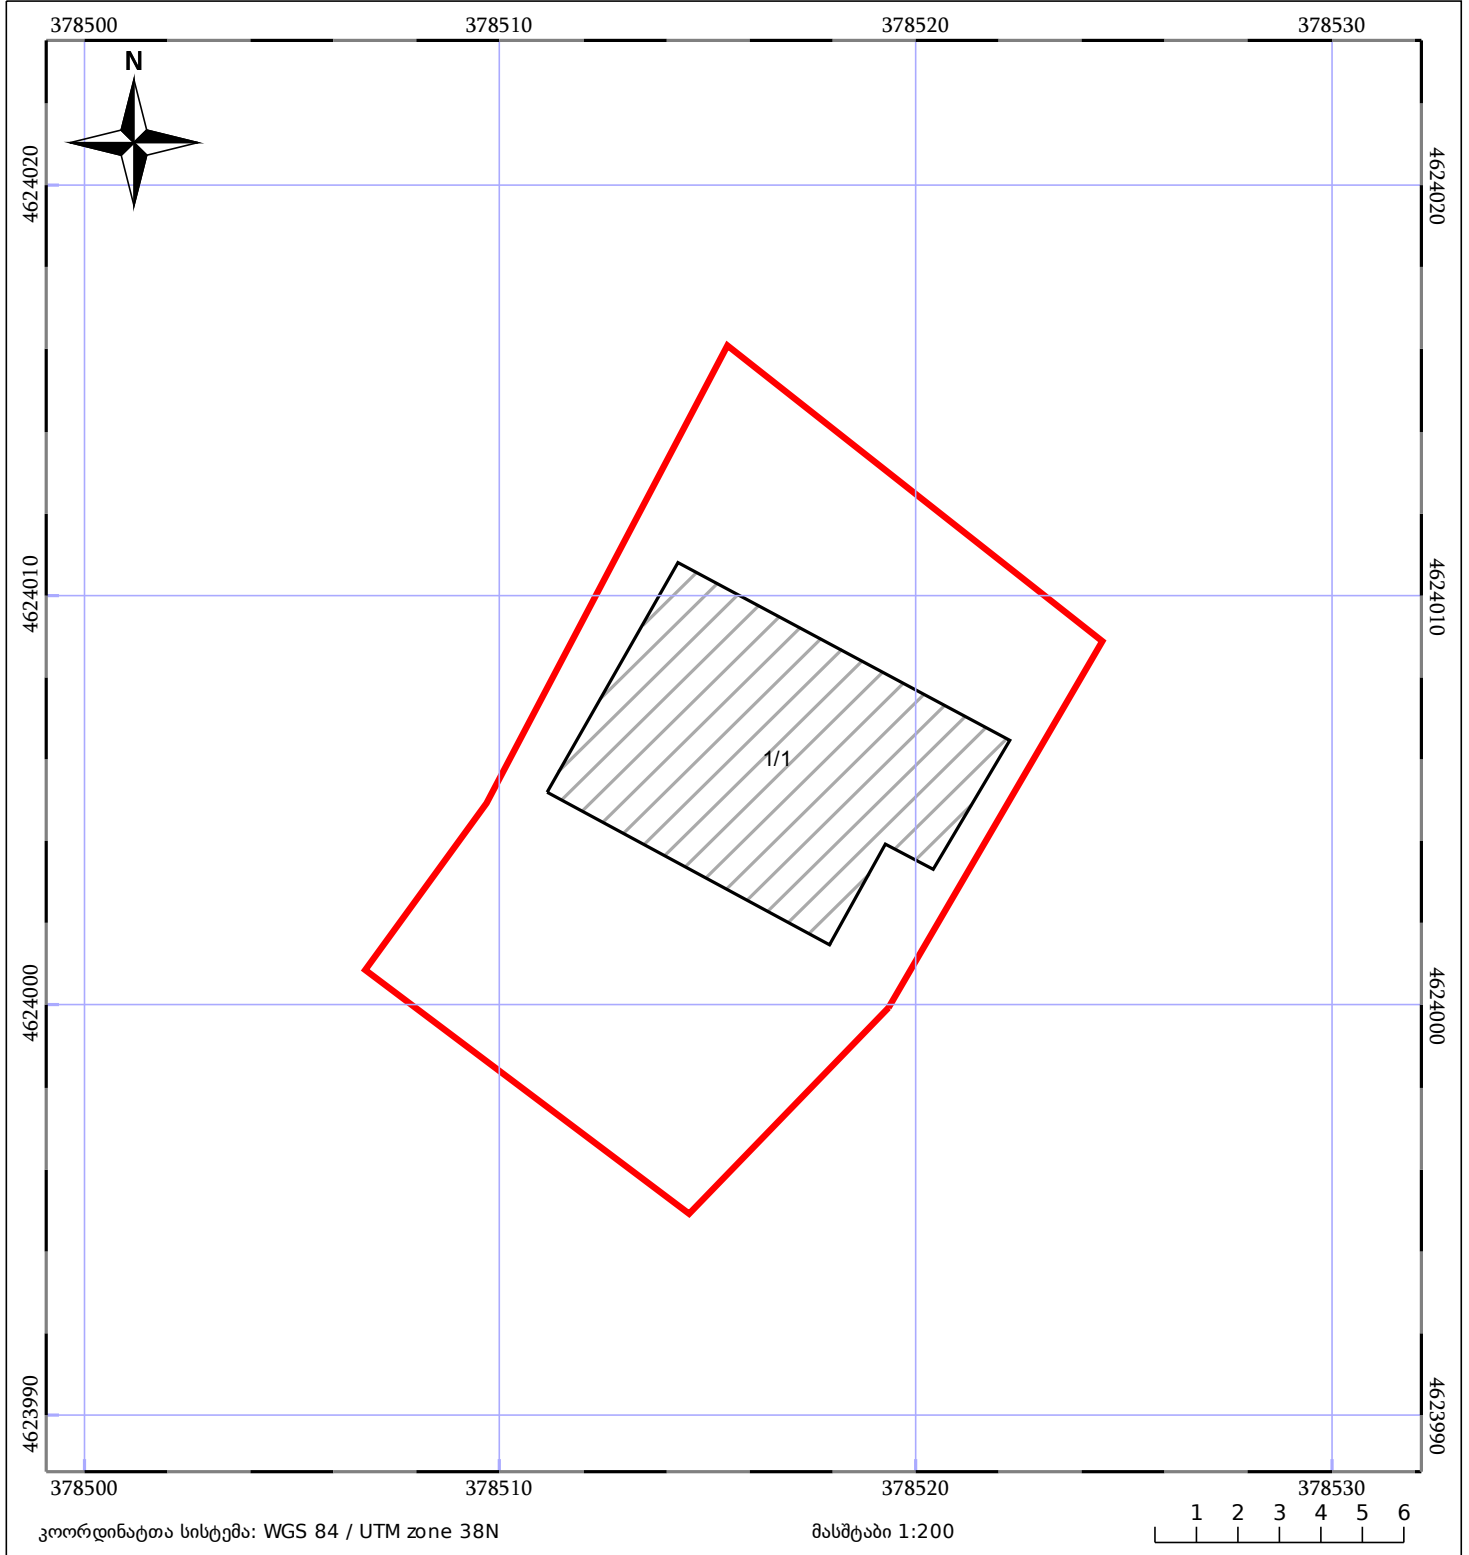

საკადასტრო გეგმა

საჯარო რეესტრის ეროვნული
სააგენტო

საკადასტრო კოდი: **64.30.07.388**

ნაკვეთის დანიშნულება:

არასასოფლო სამეურნეო

განცხადების ნომერი: **882019009716**

ფართობი:

188 კვ.მ (WGS 84 / UTM zone 38N)

მომზადების თარიღი: **09/01/2019**

05/25 მშენებარე ნაკებობა	05/25 მენობა/ნაკებობა	ტყის ფონდი
ნაკვეთის საკადასტრო საზღვარი	ხაზობრივი ნაკებობა	ვალდებულება