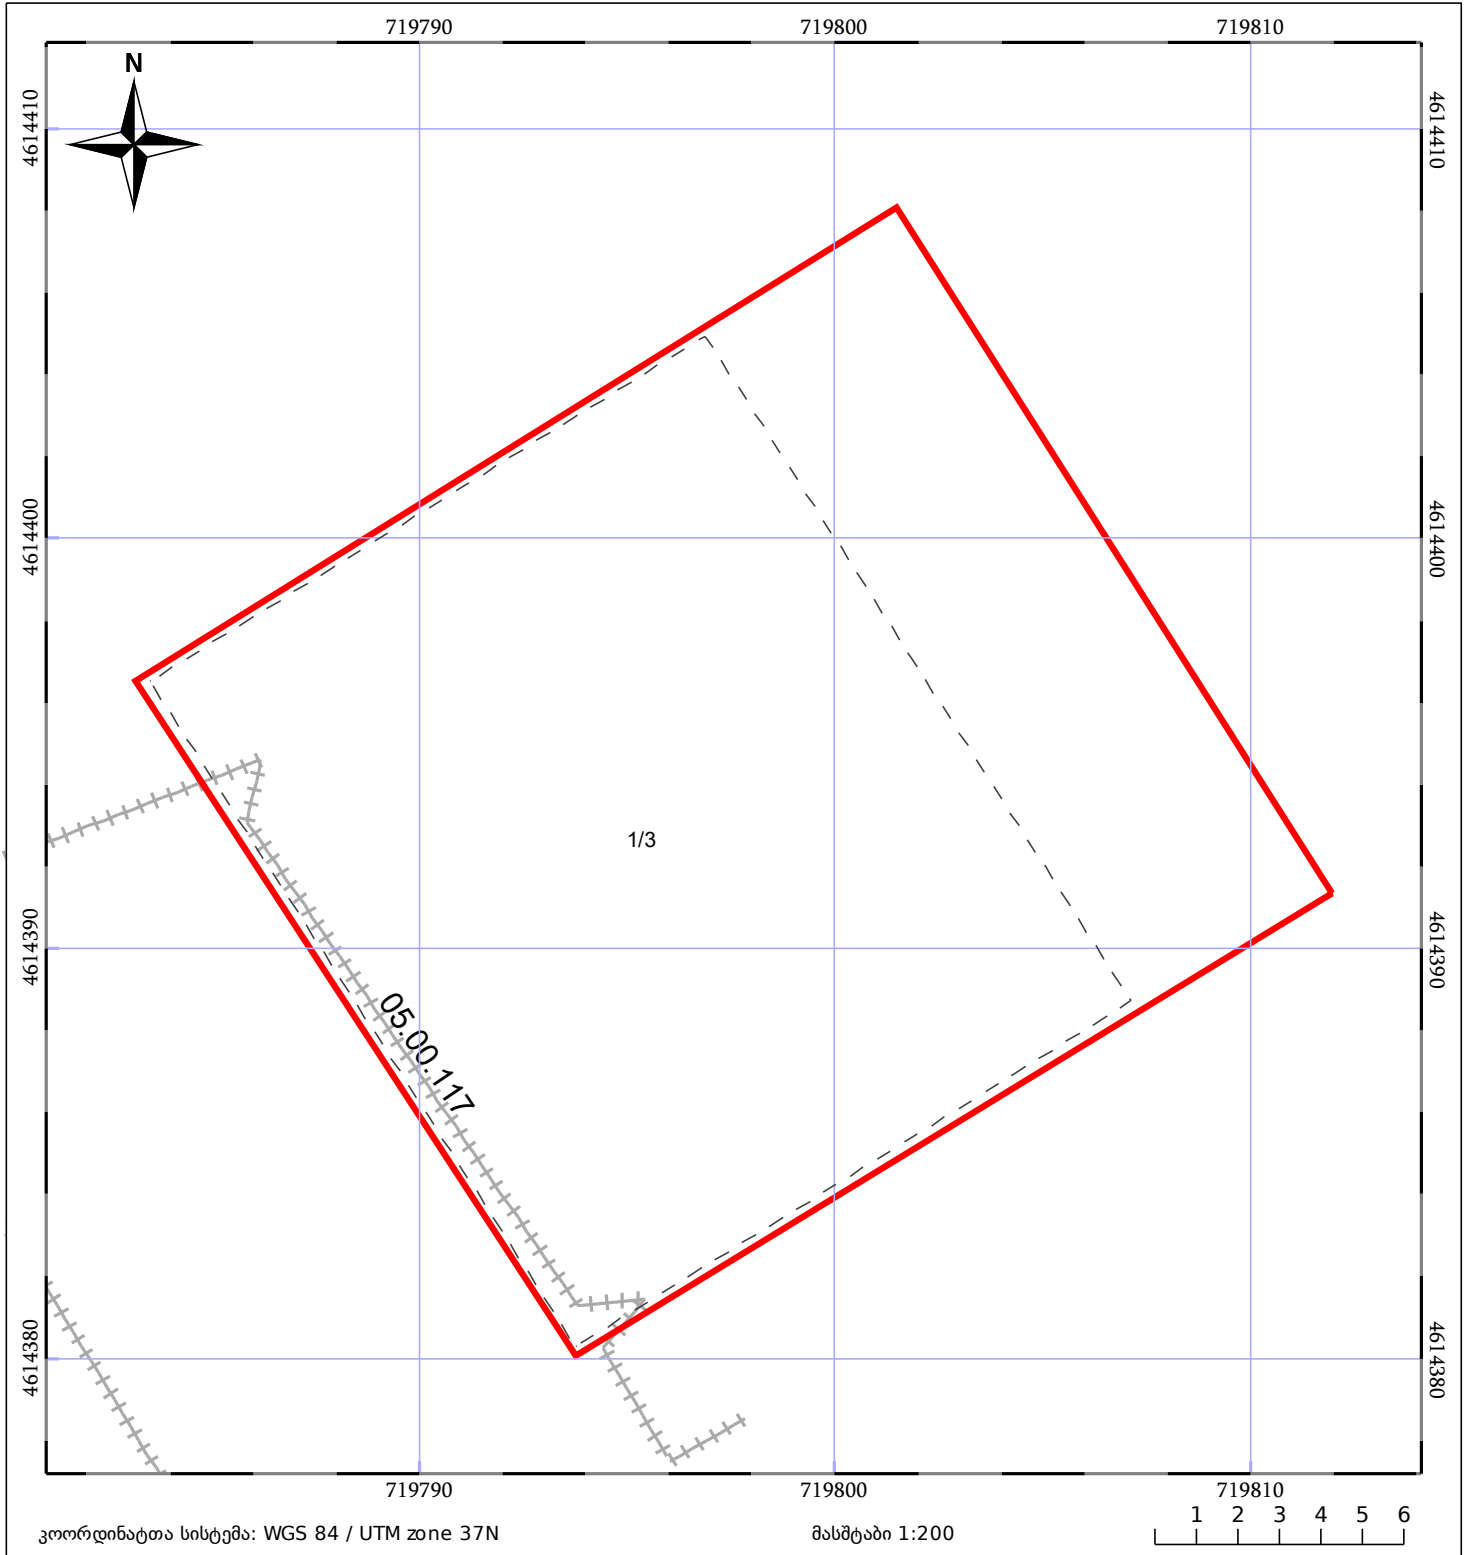

# საკადასტრო გეგმა

საჯარო რეესტრის ეროვნული  
სააგენტო

საკადასტრო კოდი: **05.21.12.016**

ნაკვეთის დანიშნულება:

არასასოფლო სამეურნეო

განცხადების ნომერი: **882025343073**

ფართობი:

**423 კვ.მ (WGS 84 / UTM zone 38N)**

**423 კვ.მ (WGS 84 / UTM zone 37N)**

მომზადების თარიღი: **28/03/2025**

05/25	მშენებარე ნაგებობა		ნაკვეთის საკადასტრო საზღვარი	05/25	შენობა/ნაგებობა
	სამობრივი ნაგებობა		ტყის ფონდი		ვალდებულება