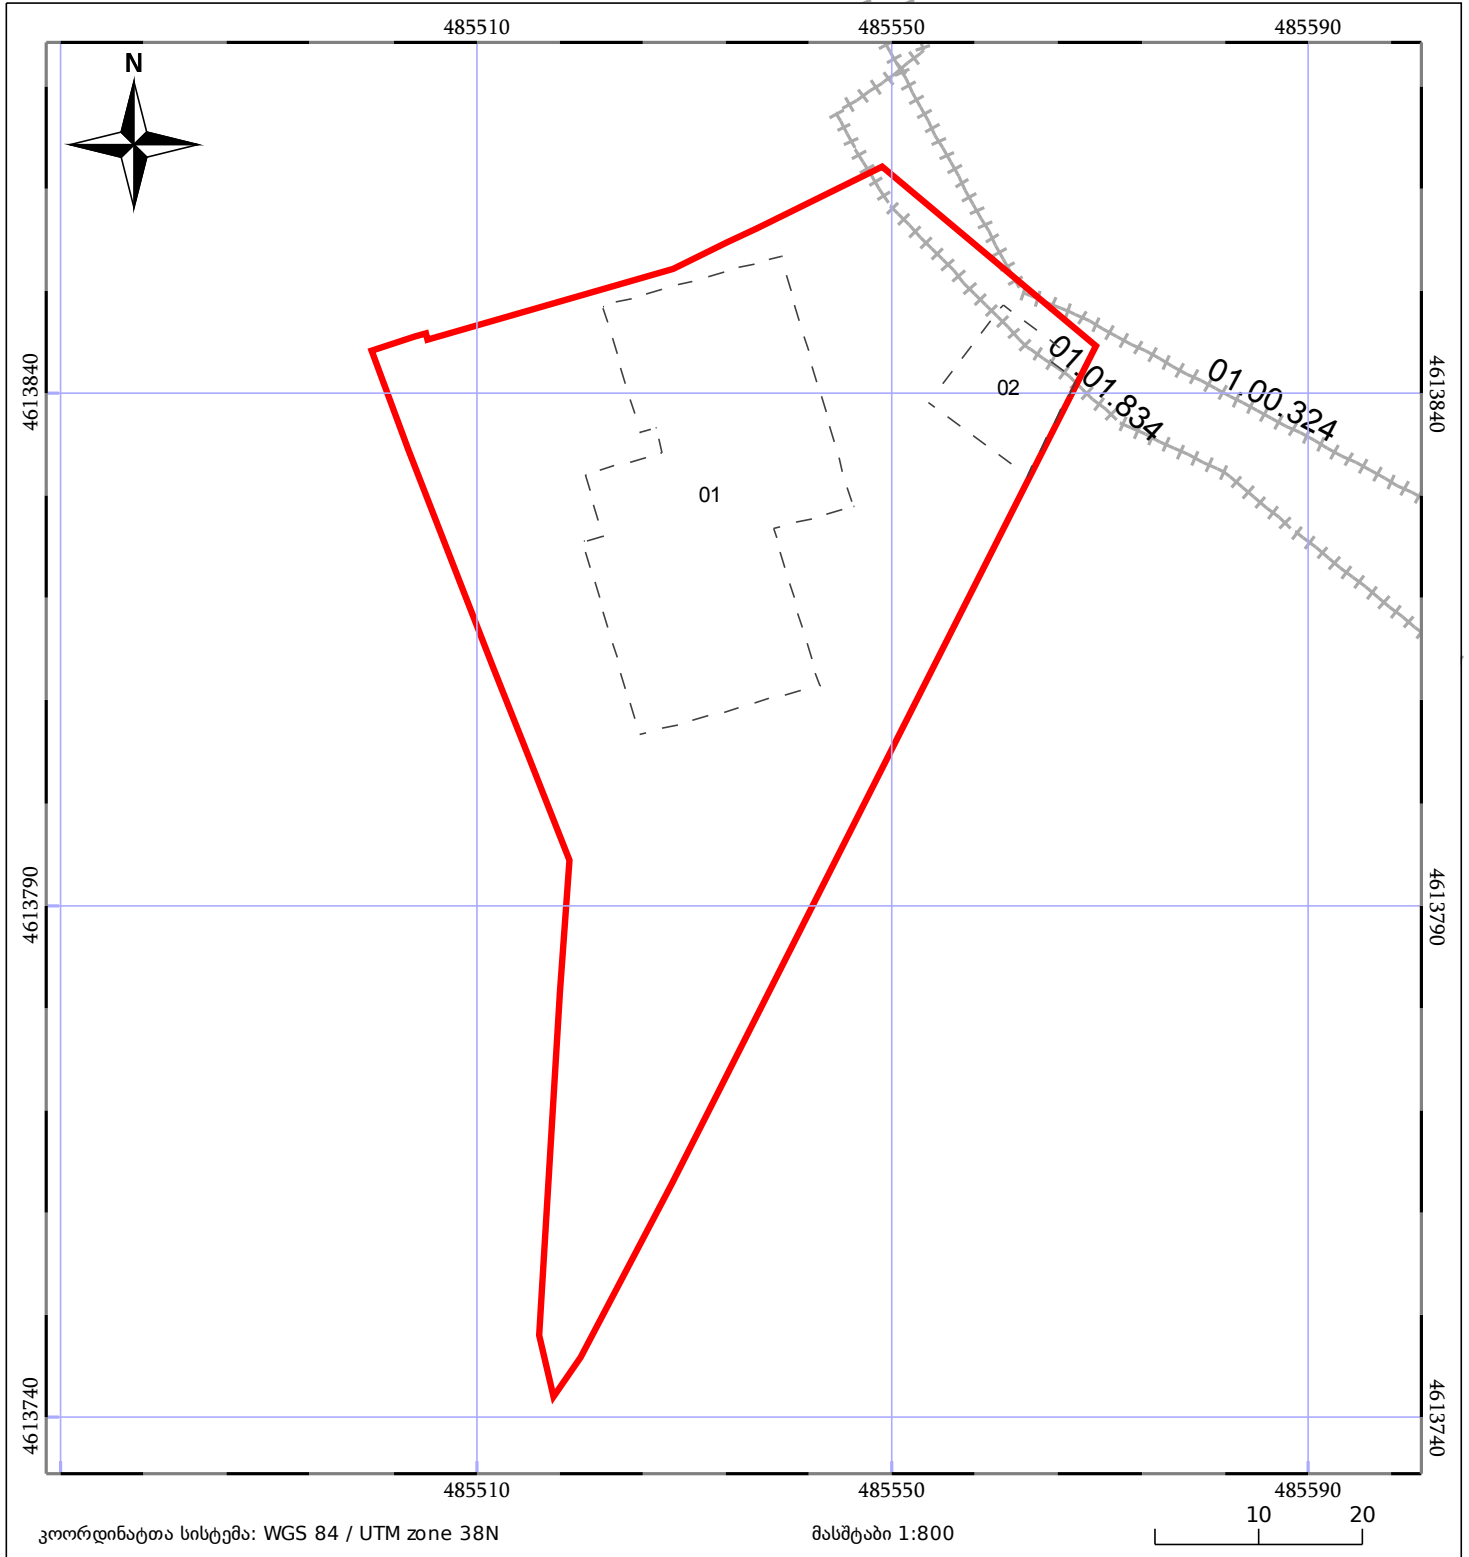

# საკადასტრო გეგმა

საჯარო რეესტრის ეროვნული  
სააგენტო

საკადასტრო კოდი: **01.18.06.019.110**

ნაკვეთის დანიშნულება:

არასასოფლო სამეურნეო

განცხადების ნომერი: **882019166168**

ფართობი:

**3661 კვ.მ (WGS 84 / UTM zone 38N)**

მომზადების თარიღი: **12/03/2019**

05/25 მშენებარე ნაგებობა	05/25 მენობა/ნაგებობა	ტყის ფონდი
ნაკვეთის საკადასტრო საზღვარი	ხაზობრივი ნაგებობა	ვალდებულება