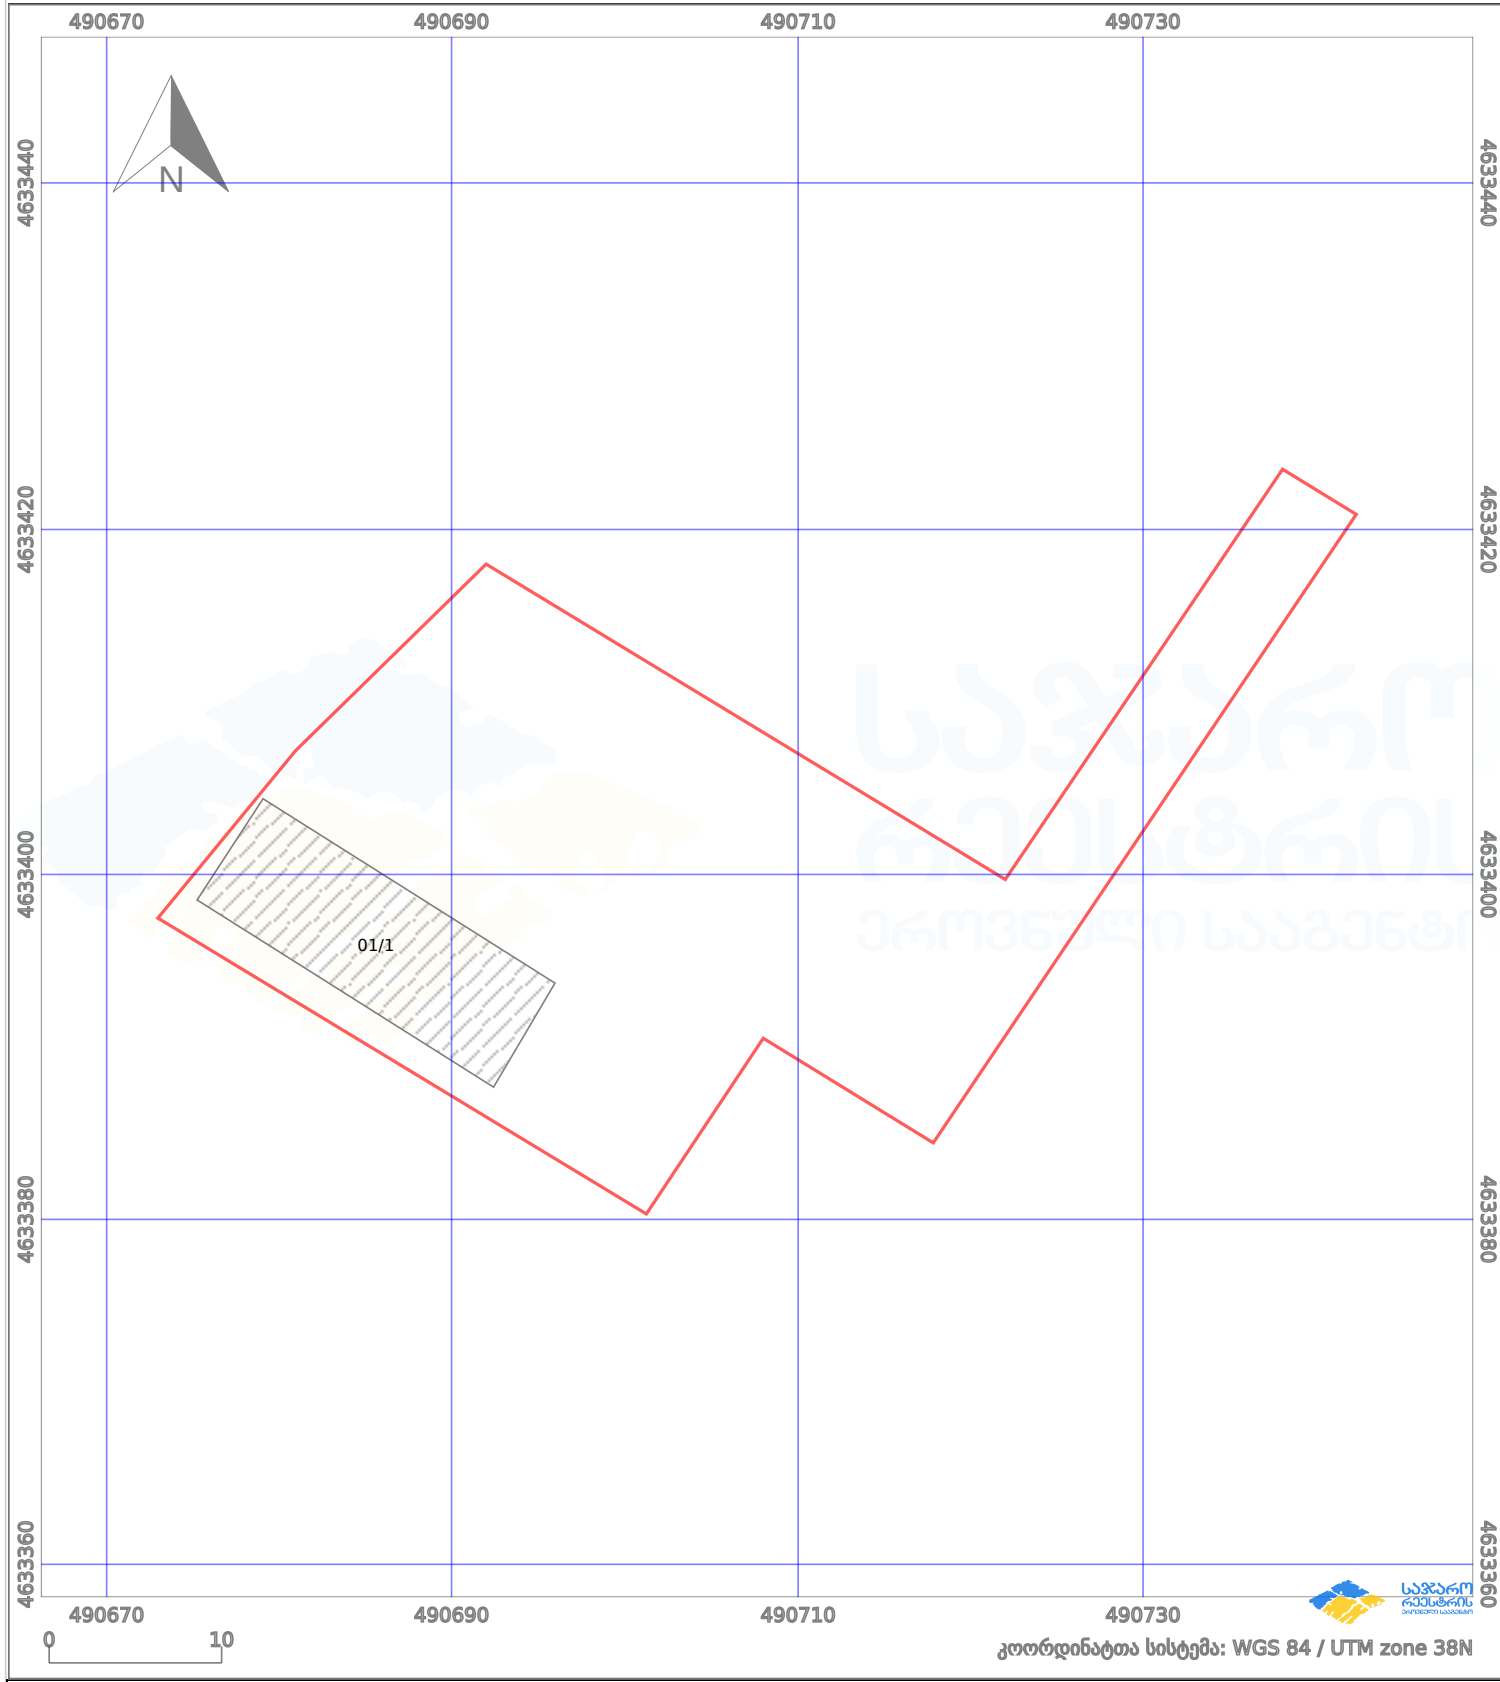

საკადასტრო გეგმა

საჯარო რეგისტრის ეროვნული
სააგენტო

საკადასტრო კოდი:

72.05.14.136

ნაკვეთის დანიშნულება:

სასოფლო-სამეურნეო

განცხადების ნომერი:

892024841015

ფართობი:

1175 კვ.მ (WGS 84 / UTM zone 38N)

მომზადების თარიღი:

04/12/2024

პირობითი აღნიშვნები:

	ნაკვეთის საზღვარი		მშენებარე ნაგებობა		02/4	ამენებული ნაგებობა		მინისქვეშა ნაგებობა
	საზღვარი ნაგებობა		ტყის ფონდი			ვალდებულება		ქარსაფარი ბოლი