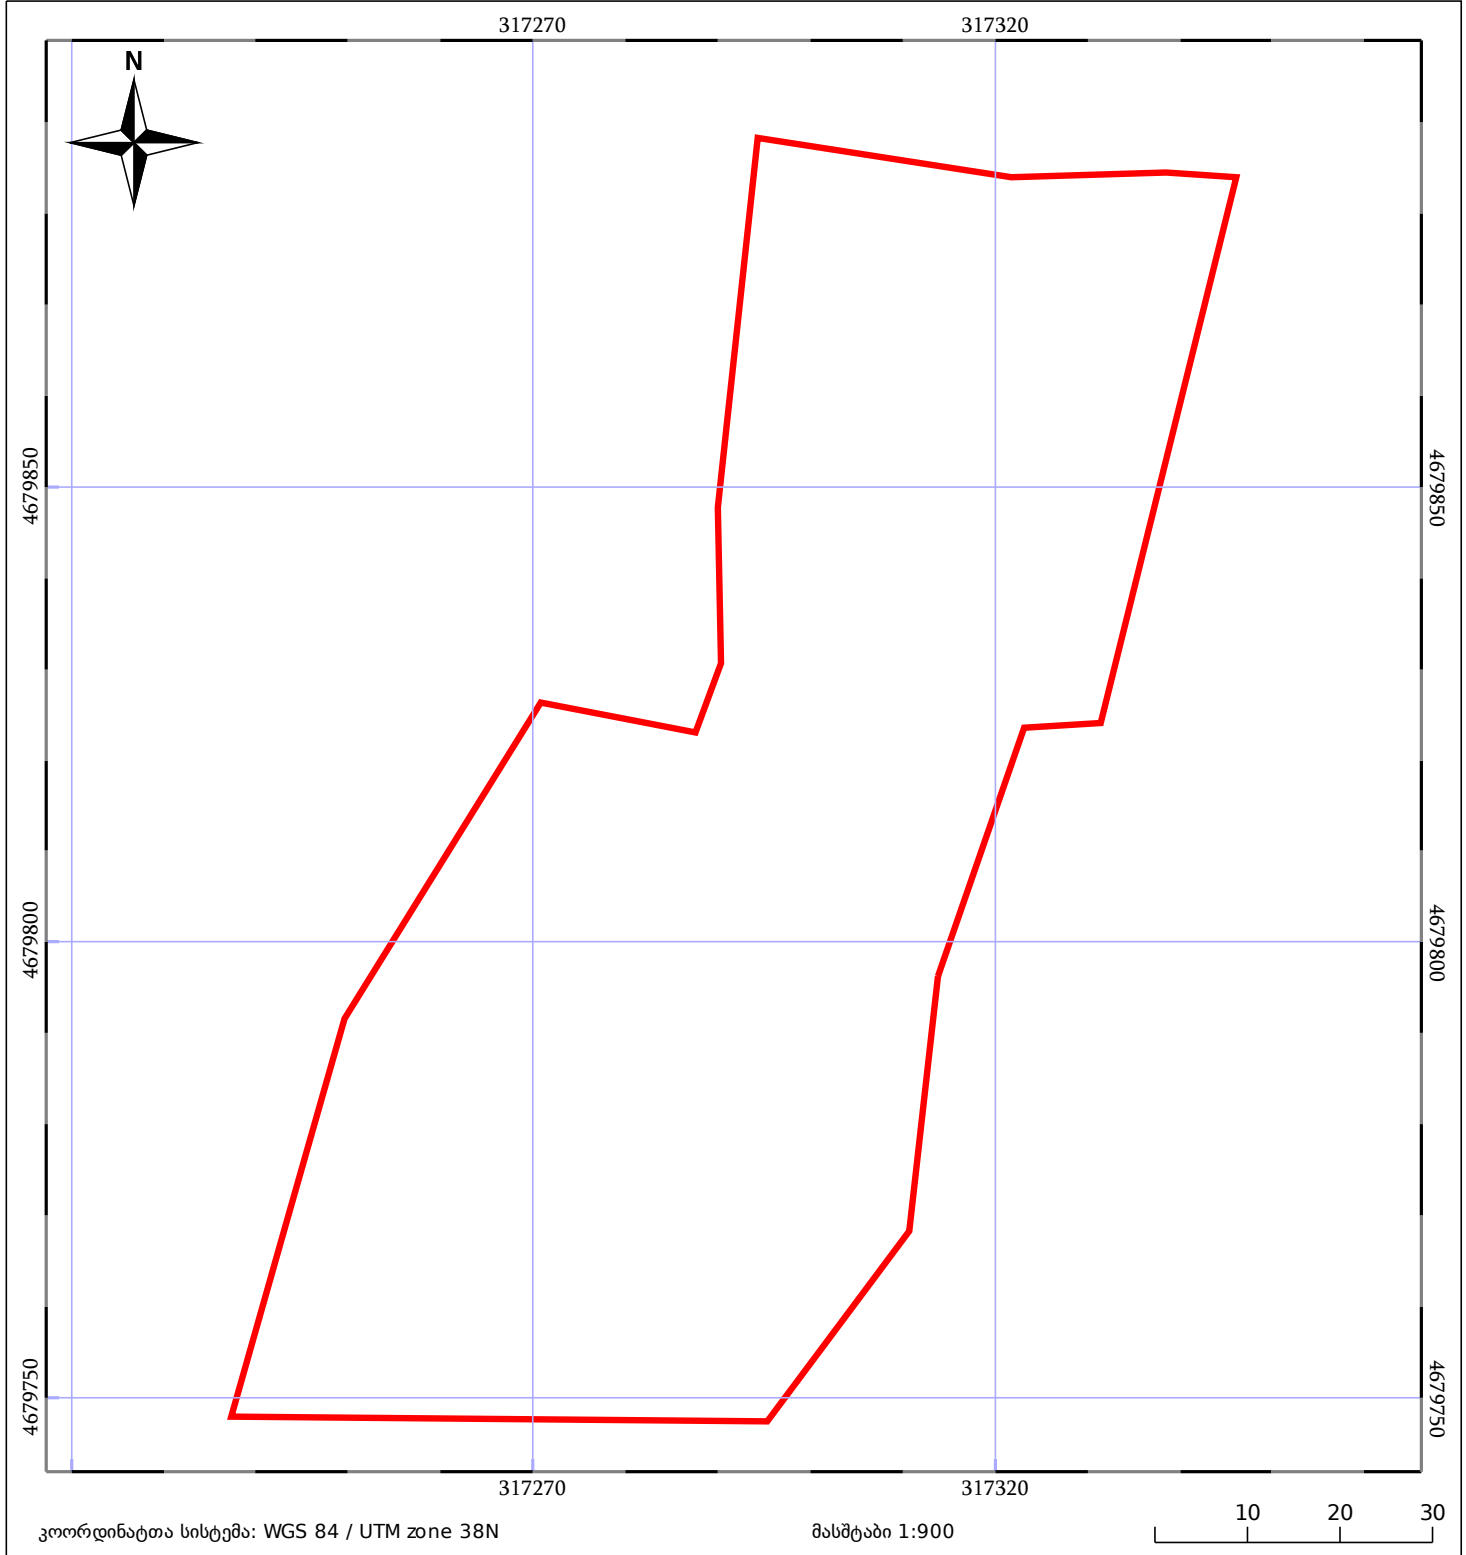

საკადასტრო გეგმა

საჯარო რეესტრის ეროვნული
სააგენტო

საკადასტრო კოდი: **33.03.40.301**

ნაკვეთის დანიშნულება:

სასოფლო-სამეურნეო(სახნავი)

განცხადების ნომერი: **882024997741**

ფართობი:

7661 კვ.მ (WGS 84 / UTM zone 38N)

მომზადების თარიღი: **02/09/2024**

05/25 მშენებარე ნაგებობა	ნაკვეთის საკადასტრო საზღვარი	05/25 შენობა/ნაგებობა
საზღვრული ნაგებობა	ტყის ფონდი	ვალდებულება