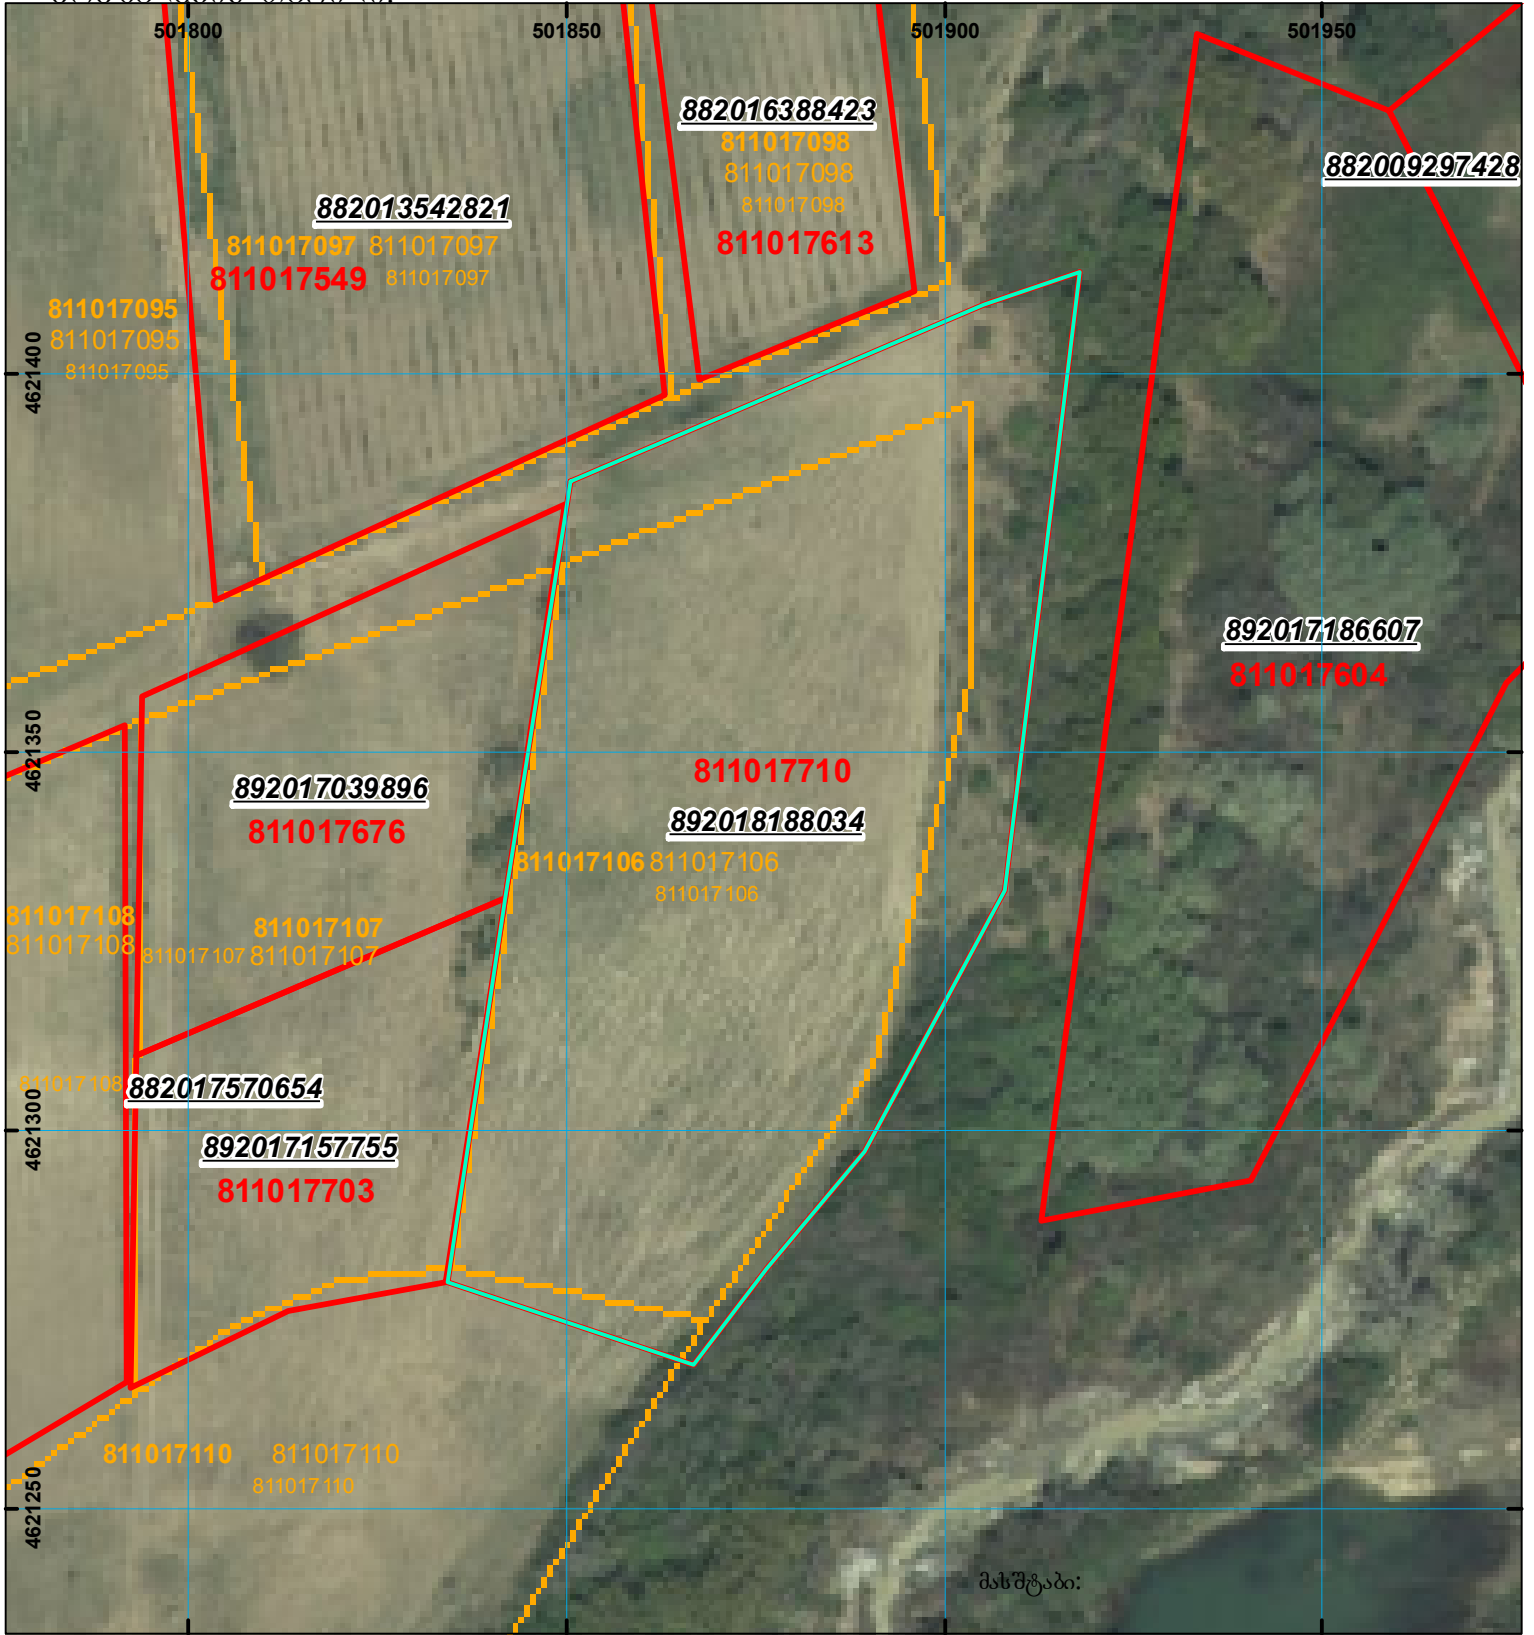

საჯარო რეესტრი

მიწის ნაკვეთის საკადასტრო კოდი: 81 10 17 710
ბანცხალების რეგისტრაციის ნომერი: 892018188034
მიწის ნაკვეთის ფართობი: 7500 კვ.მ.
ღანიშნულება:
კატეგორია:
მოგზალების თარიღი: 26.06.18

	შენიშვნა-ნაგებობა, პირობითი ნომერი/სართულიანობა		კალდეხელება		საზობრივი ნაგებობა
	მიწის ნაკვეთის საკადასტრო საზღვარი		შუენებარე ნაგებობა		000 000 UTM (საერთაშორისო) სისტემის კოორდ.