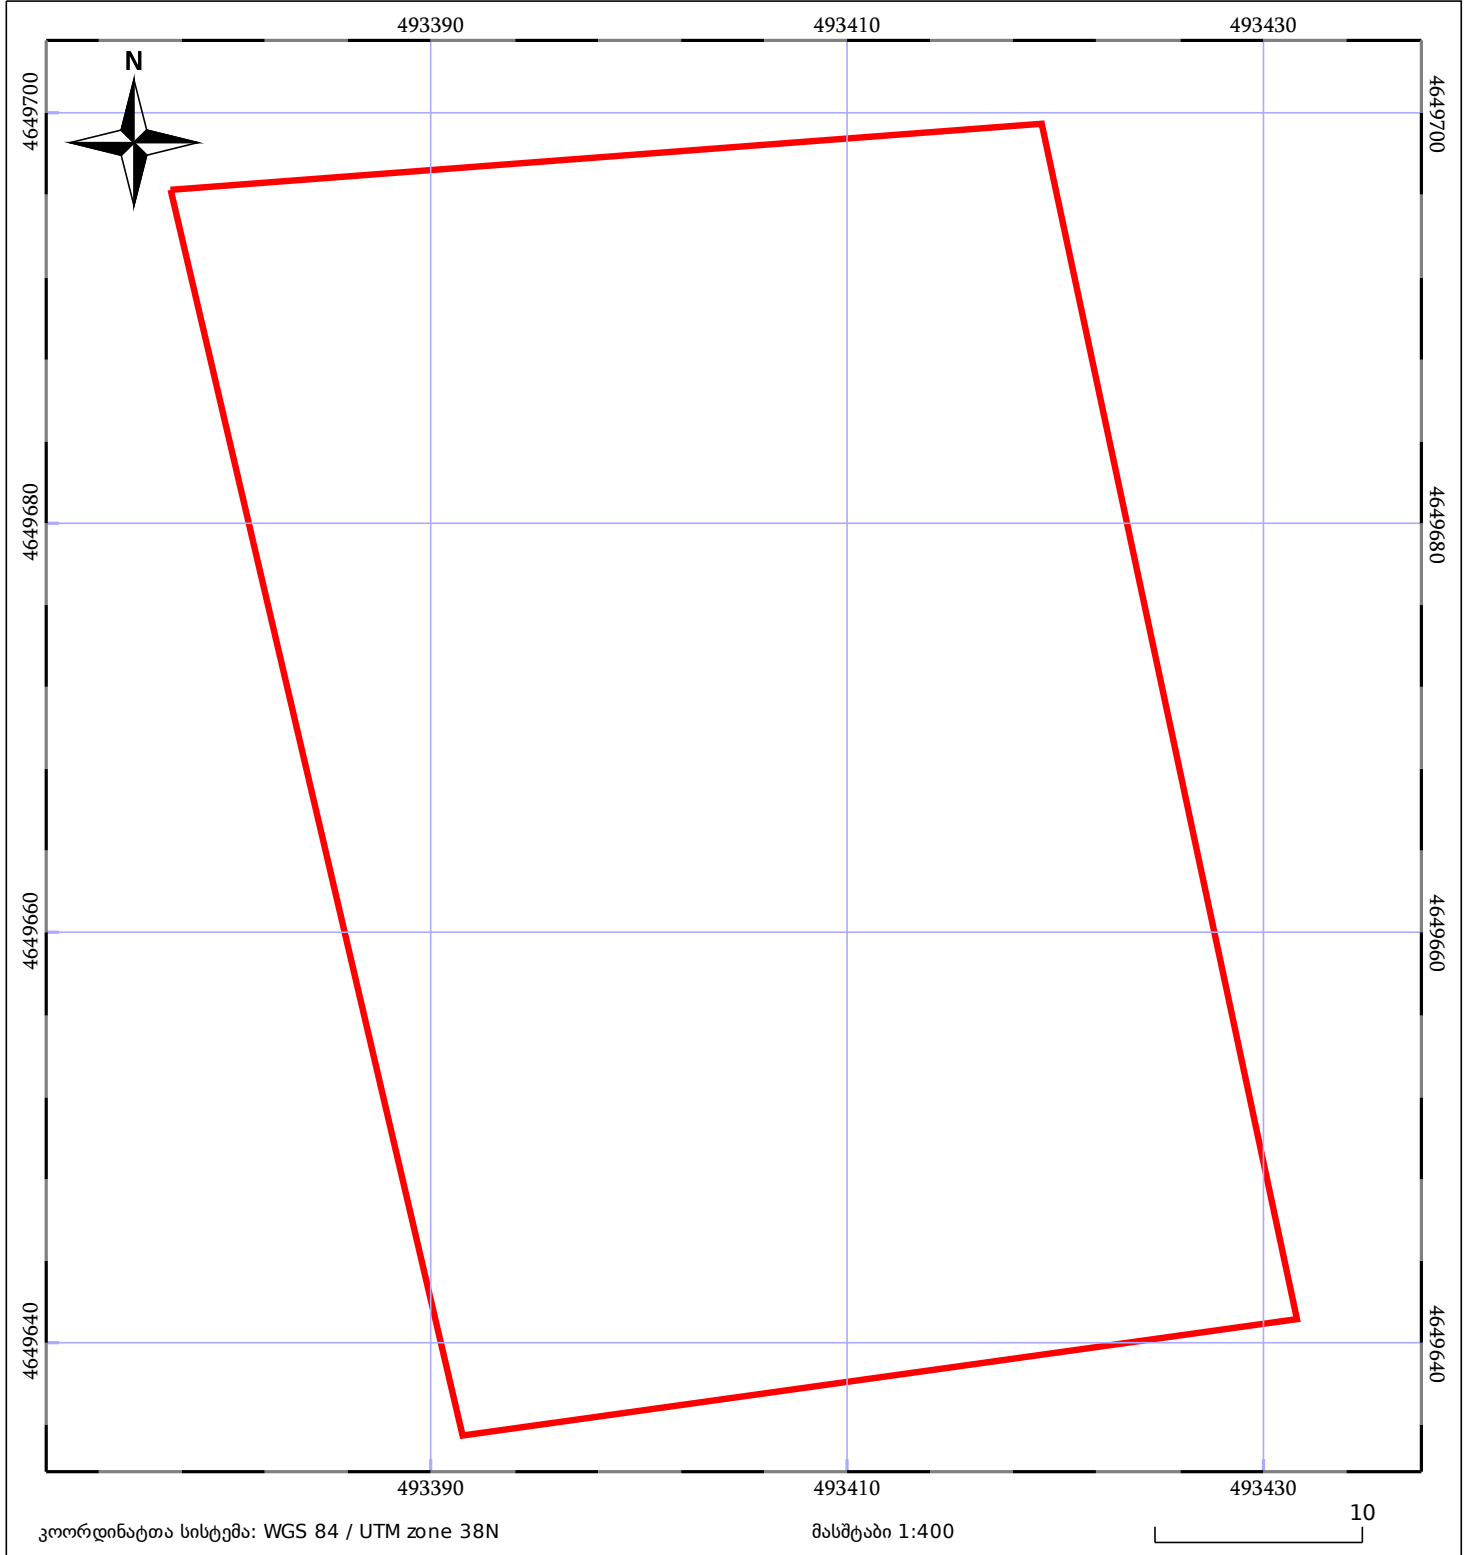

# საკადასტრო გეგმა

საჯარო რეესტრის ეროვნული  
სააგენტო

საკადასტრო კოდი: **73.08.31.109**

ნაკვეთის დანიშნულება:

სასოფლო-სამეურნეო(საკარმიდამო)

განცხადების ნომერი: **892025282552**

ფართობი:

**2500 კვ.მ (WGS 84 / UTM zone 38N)**

მომზადების თარიღი: **07/11/2025**

05/25 მშენებარე ნაგებობა	ნაკვეთის საკადასტრო საზღვარი	05/25 შენობა/ნაგებობა
საზღვრული ნაგებობა	ტყის ფონდი	ვალდებულება