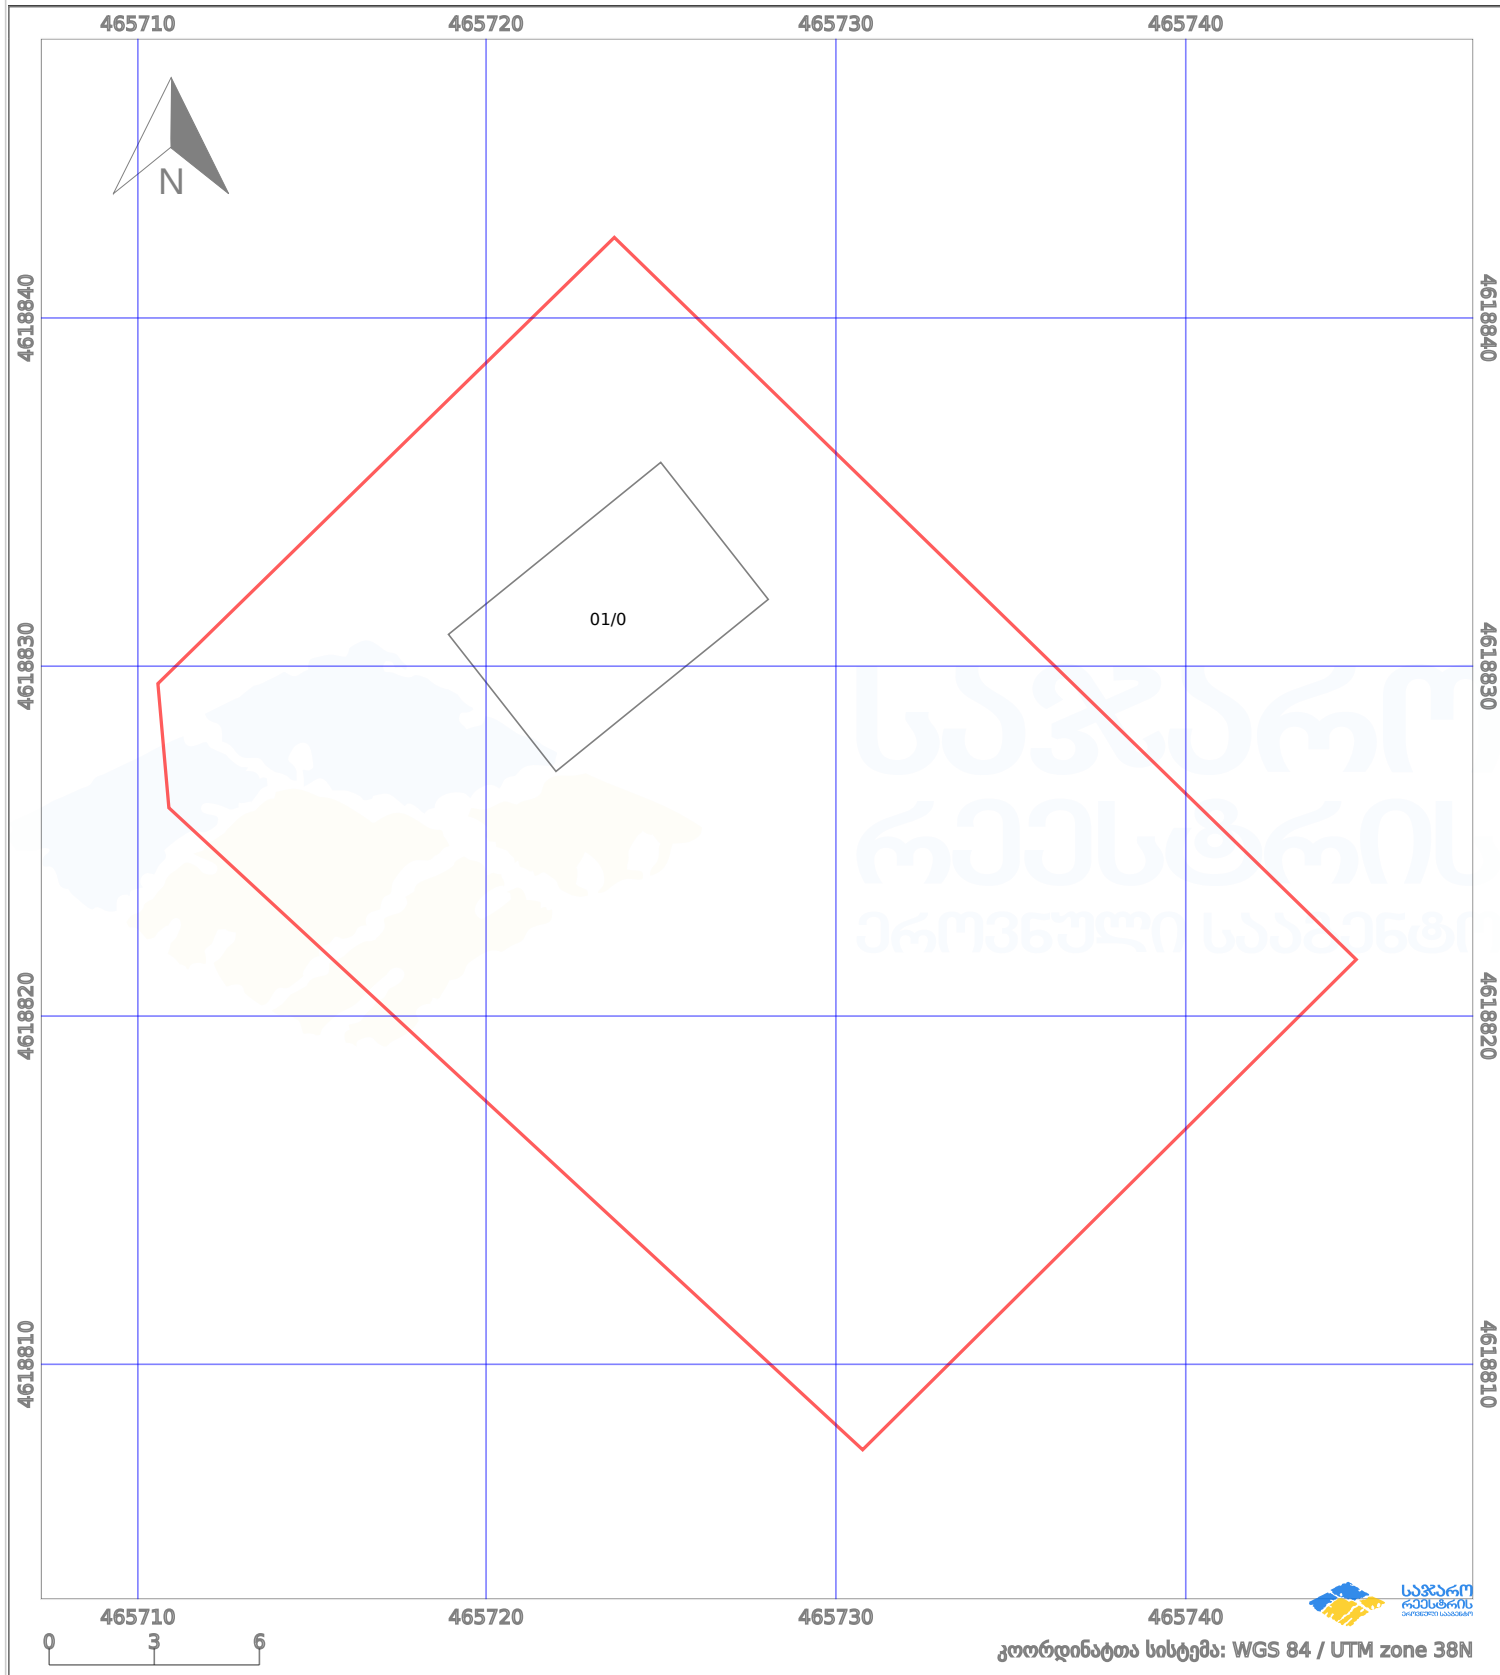

საკადასტრო გეგმა

საქართველოს რეესტრის ეროვნული სააგენტო

საკადასტრო კოდი:

84.20.41.623

ნაკვეთის დანიშნულება:

სასოფლო-სამეურნეო

განცხადების ნომერი:

882026392094

ფართობი:

600 კვ.მ (WGS 84 / UTM zone 38N)

მომზადების თარიღი:

18/05/2026

პირობითი აღნიშვნები:

	ნაკვეთის საზღვარი		შენიშნული ნაკვეთი		02/4	ამენებული ნაკვეთი		მინისქვეშა ნაკვეთი
	საზღვარი ნაკვეთი		ტყის ფონდი			ვალდებულება		ქარსაფარი ბოლი