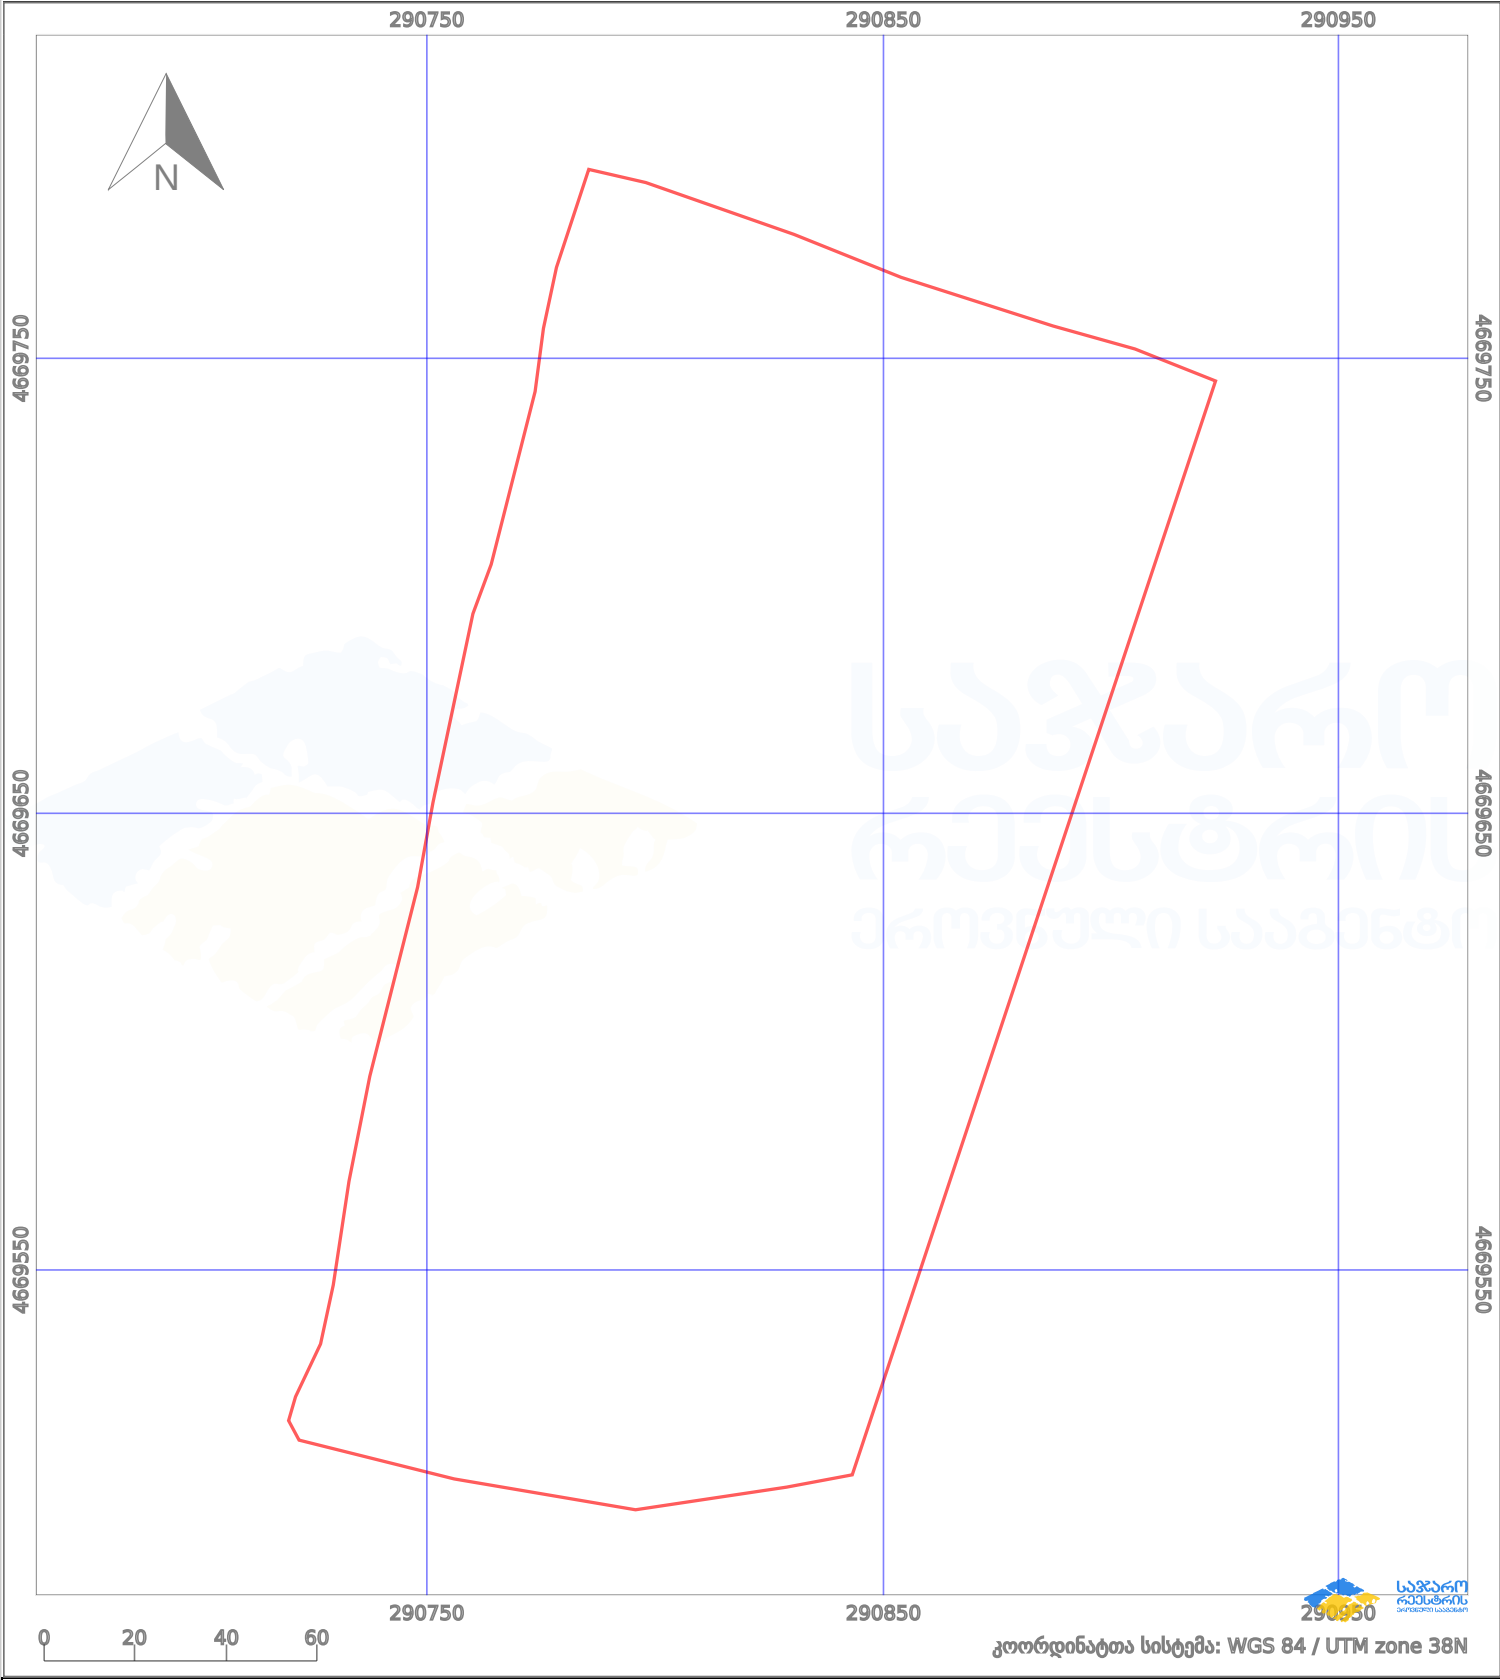

საკადასტრო გეგმა

საჯარო რეესტრის ეროვნული
სააგენტო

საკადასტრო კოდი:

34.09.46.433

ნაკვეთის დანიშნულება:

სასოფლო-სამეურნეო

განცხადების ნომერი:

882023412463

ფართობი:

36800 კვ.მ (WGS 84 / UTM zone 38N)

მომზადების თარიღი:

08/06/2023

პირობითი აღნიშვნები:

	ნაკვეთის საზღვარი		მშენებარე ნაგებობა		აშენებული ნაგებობა		ქარსაფარი ზოლი
	საზომრივი ნაგებობა		ტყის ფონდი		ვალდებულება		