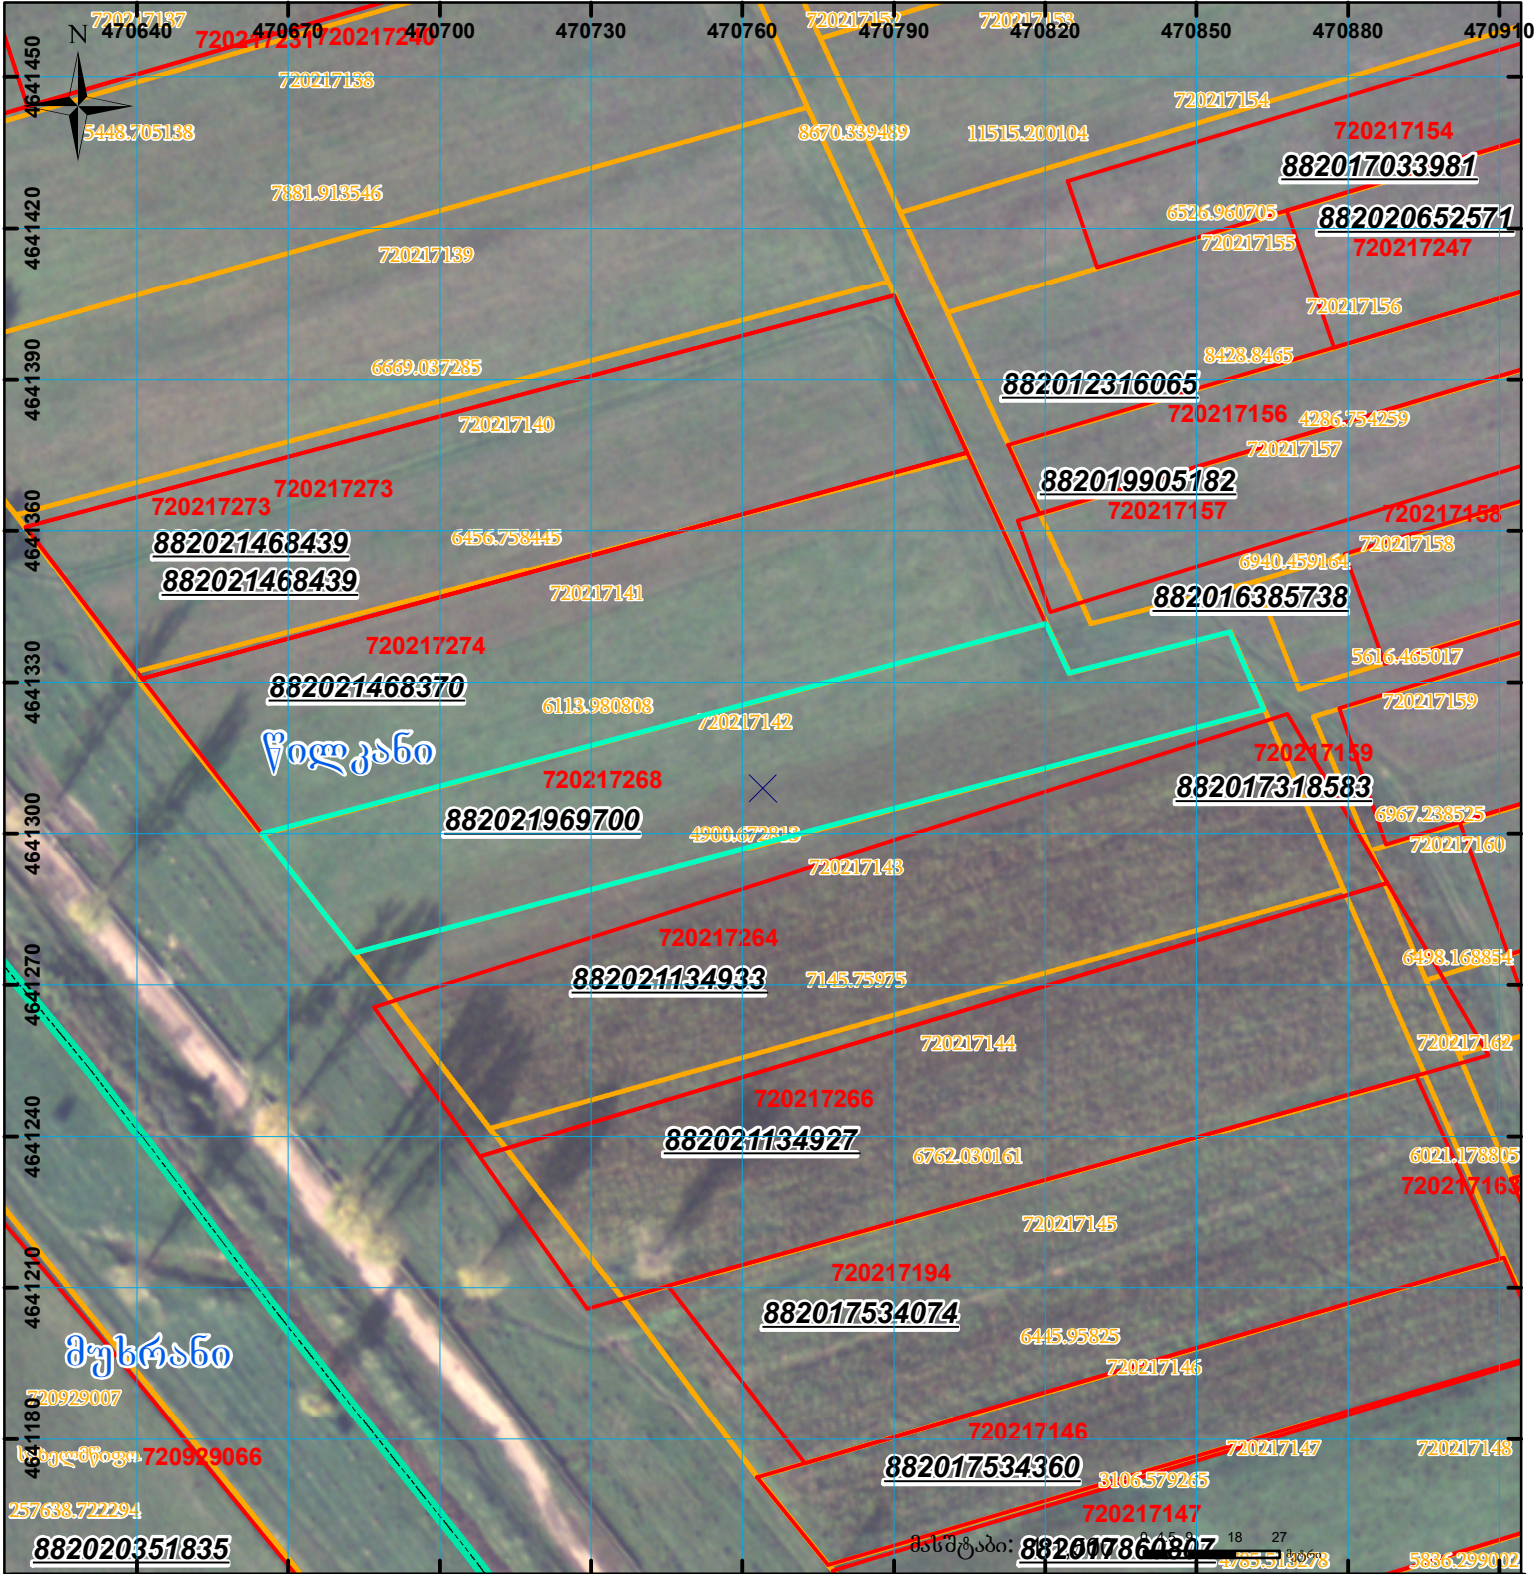

მიწის ნაკვეთის საკადასტრო კოდი: **720217268**  
 ბანცხალების რეგისტრაციის ნომერი: **882021969700**  
 მიწის ნაკვეთის ფართობი: **4900 კვ.მ.**  
 დანიშნულება:  
 მომზადების თარიღი: **15.11.21**

|  |   |  |                        |  |                                     |
|--|---|--|------------------------|--|-------------------------------------|
|  | შენიშნული ნაკვეთი, პირობითი ნომერი/სართულიანობა |  | კადასტრული რეგისტრაცია |  | სარეგისტრაციოდ წარმოდგენილი ნაკვეთი |
|  | მიწის ნაკვეთის საკადასტრო საზღვარი              |  | შუქნებარე ნაკვეთი      |  | საზოპრივი ნაკვეთი                   |

UTM (საერთაშორისო) სისტემის კოორდ.