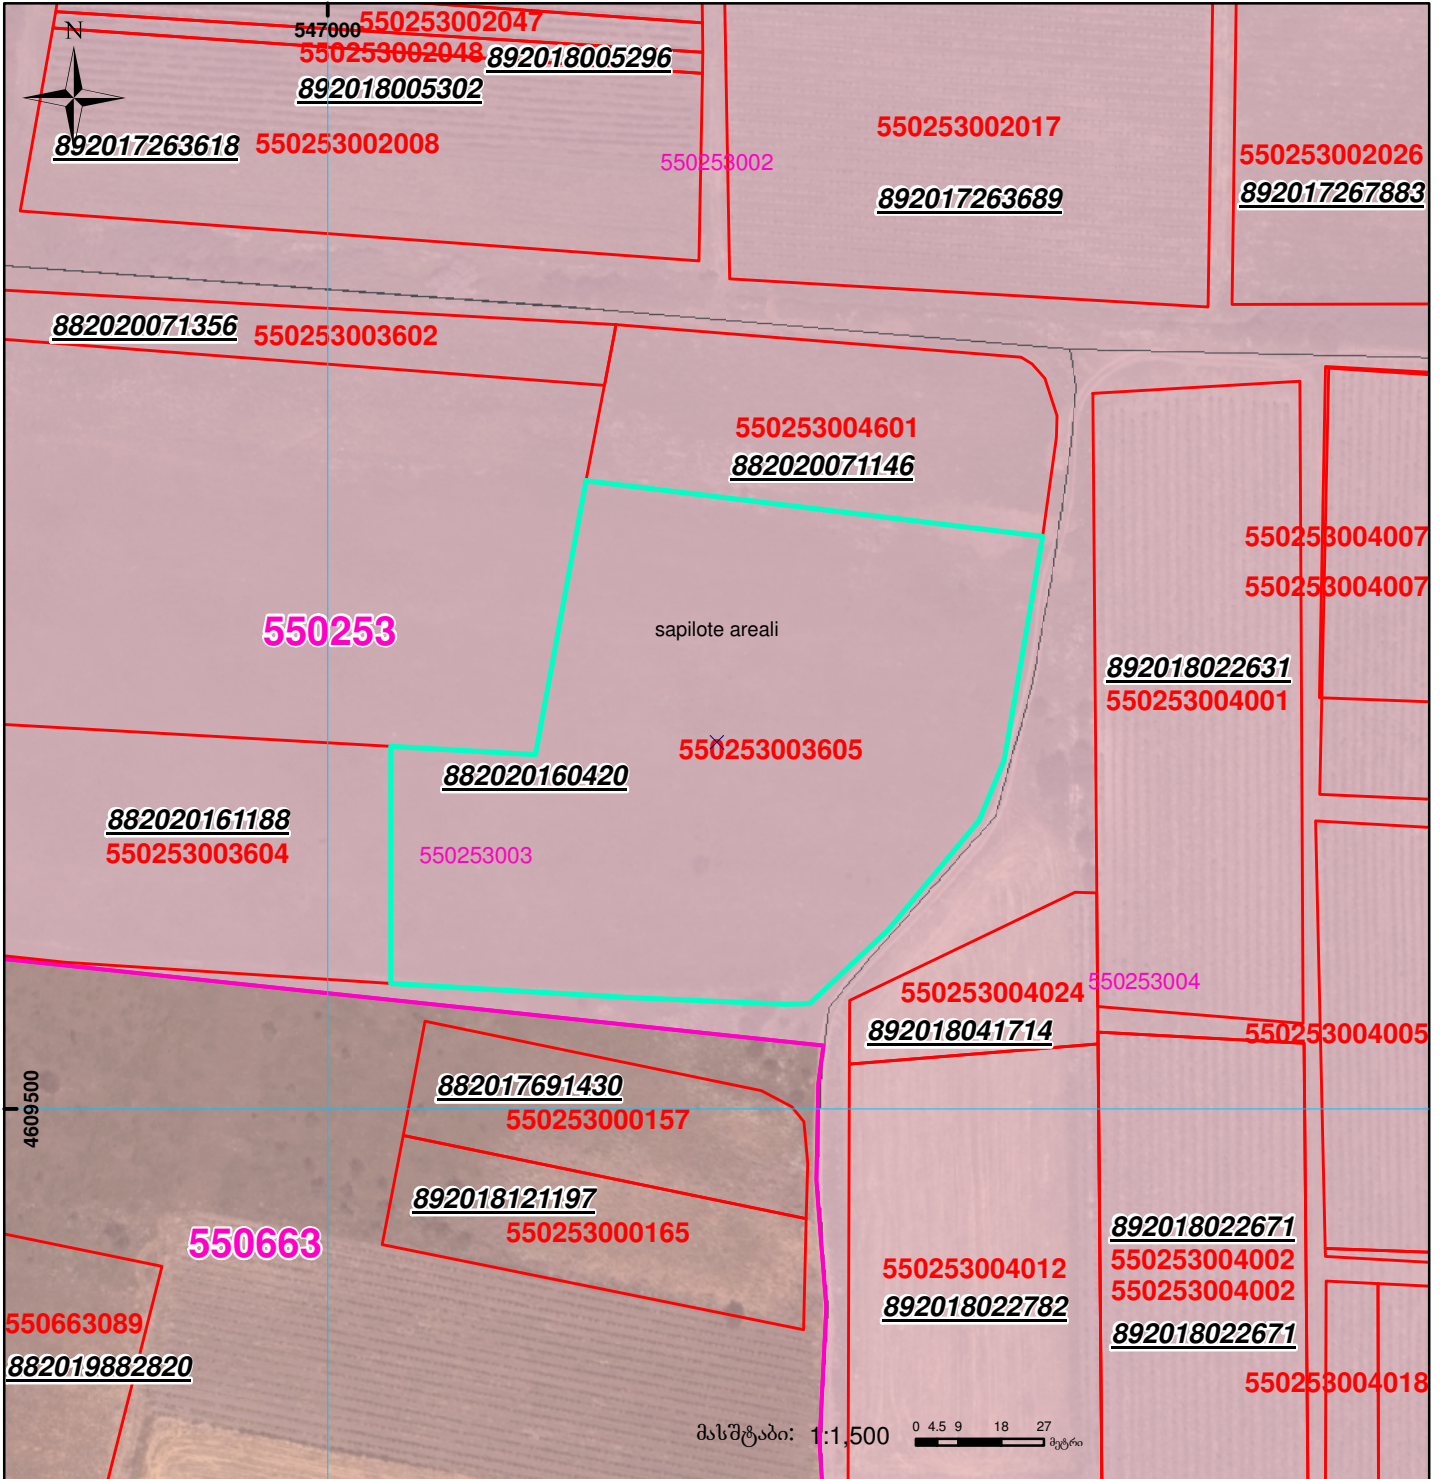

მიწის ნაკვეთის საკადასტრო კოდი: 55 02 53 605
 განცხადების რეგისტრაციის ნომერი: 882020160420
 მიწის ნაკვეთის ფართობი: 10900 კვ.მ.
 დანიშნულება:
 მომზადების თარიღი: 28.02.20

	შენიშნა-ნაგებობა, პირობითი ნომერი/სართულიანობა		ვალდებულება		საზღვრო ნაგებობა
	მიწის ნაკვეთის საკადასტრო საზღვარი		მშენებარე ნაგებობა		

00°0' 0.00
UTM (საერთაშორისო)
სისტემის კოორდ.