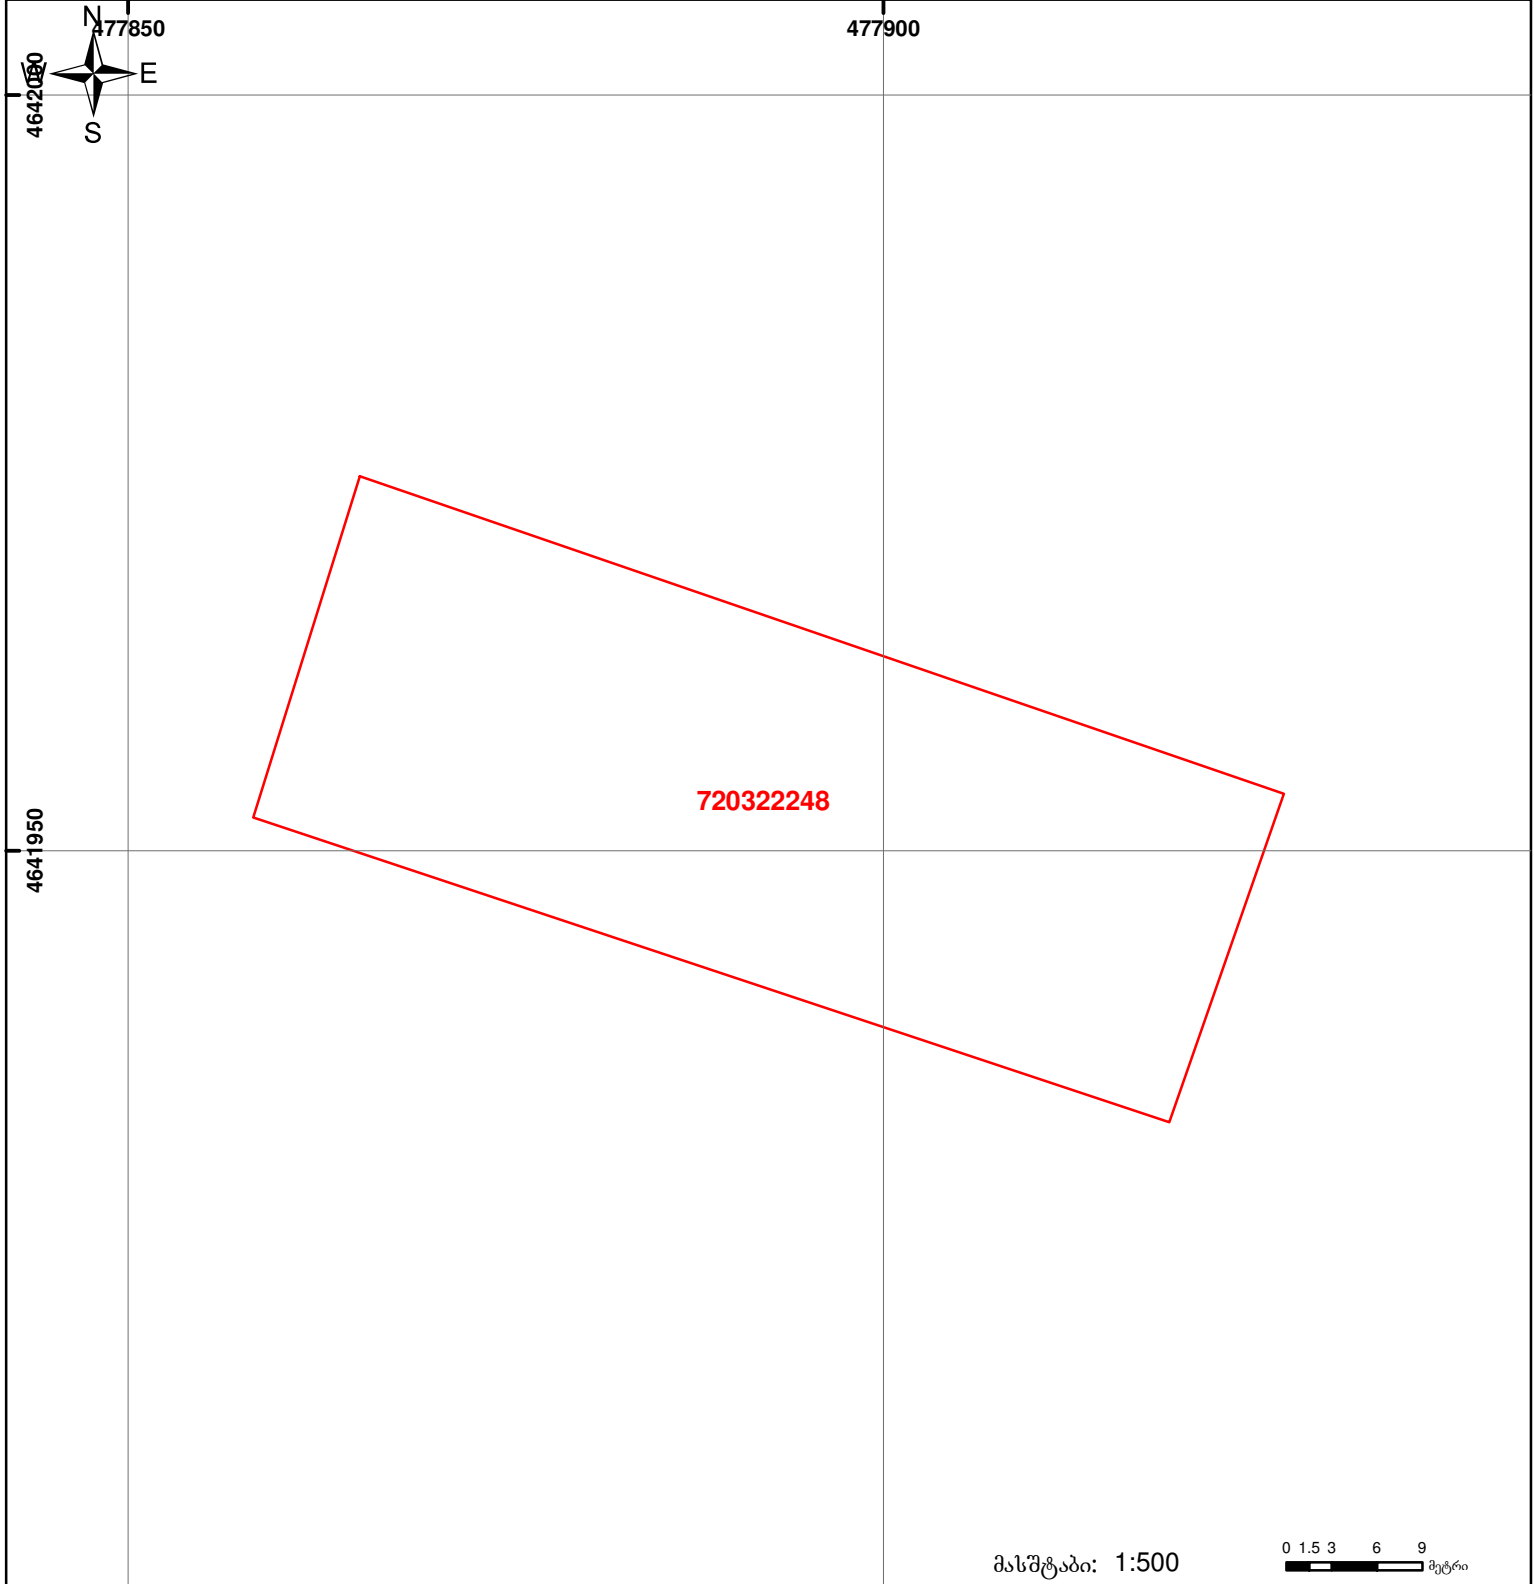

საჯარო რეგისტრის
ეროვნული სააგენტო

საქართველოს იუსტიციის სამინისტრო
საჯარო რეგისტრის ეროვნული სააგენტო

საკადასტრო ბეჭედი

მიწის ნაკვეთის საკადასტრო კოდი: 72 03 22 248
ბანცხალების რეგისტრაციის ნომერი: 882011218808
მიწის ნაკვეთის ფართობი: 1500 კვ.მ.
ღანიშნულება: სასოფლო-სამეურნეო
კატეგორია:
მომზადების თარიღი: 13.05.11

	შენიშნა-ნაგებობა, პირობითი ნომერი/სართულიანობა		ვალდებულება		საზობრივი ნაგებობა
	მიწის ნაკვეთის საკადასტრო საზღვარი		მშენებარე ნაგებობა		

0 1.5 3 6 9 მეტრი

UTM (საერთაშორისო)
სისტემის კოორდ.