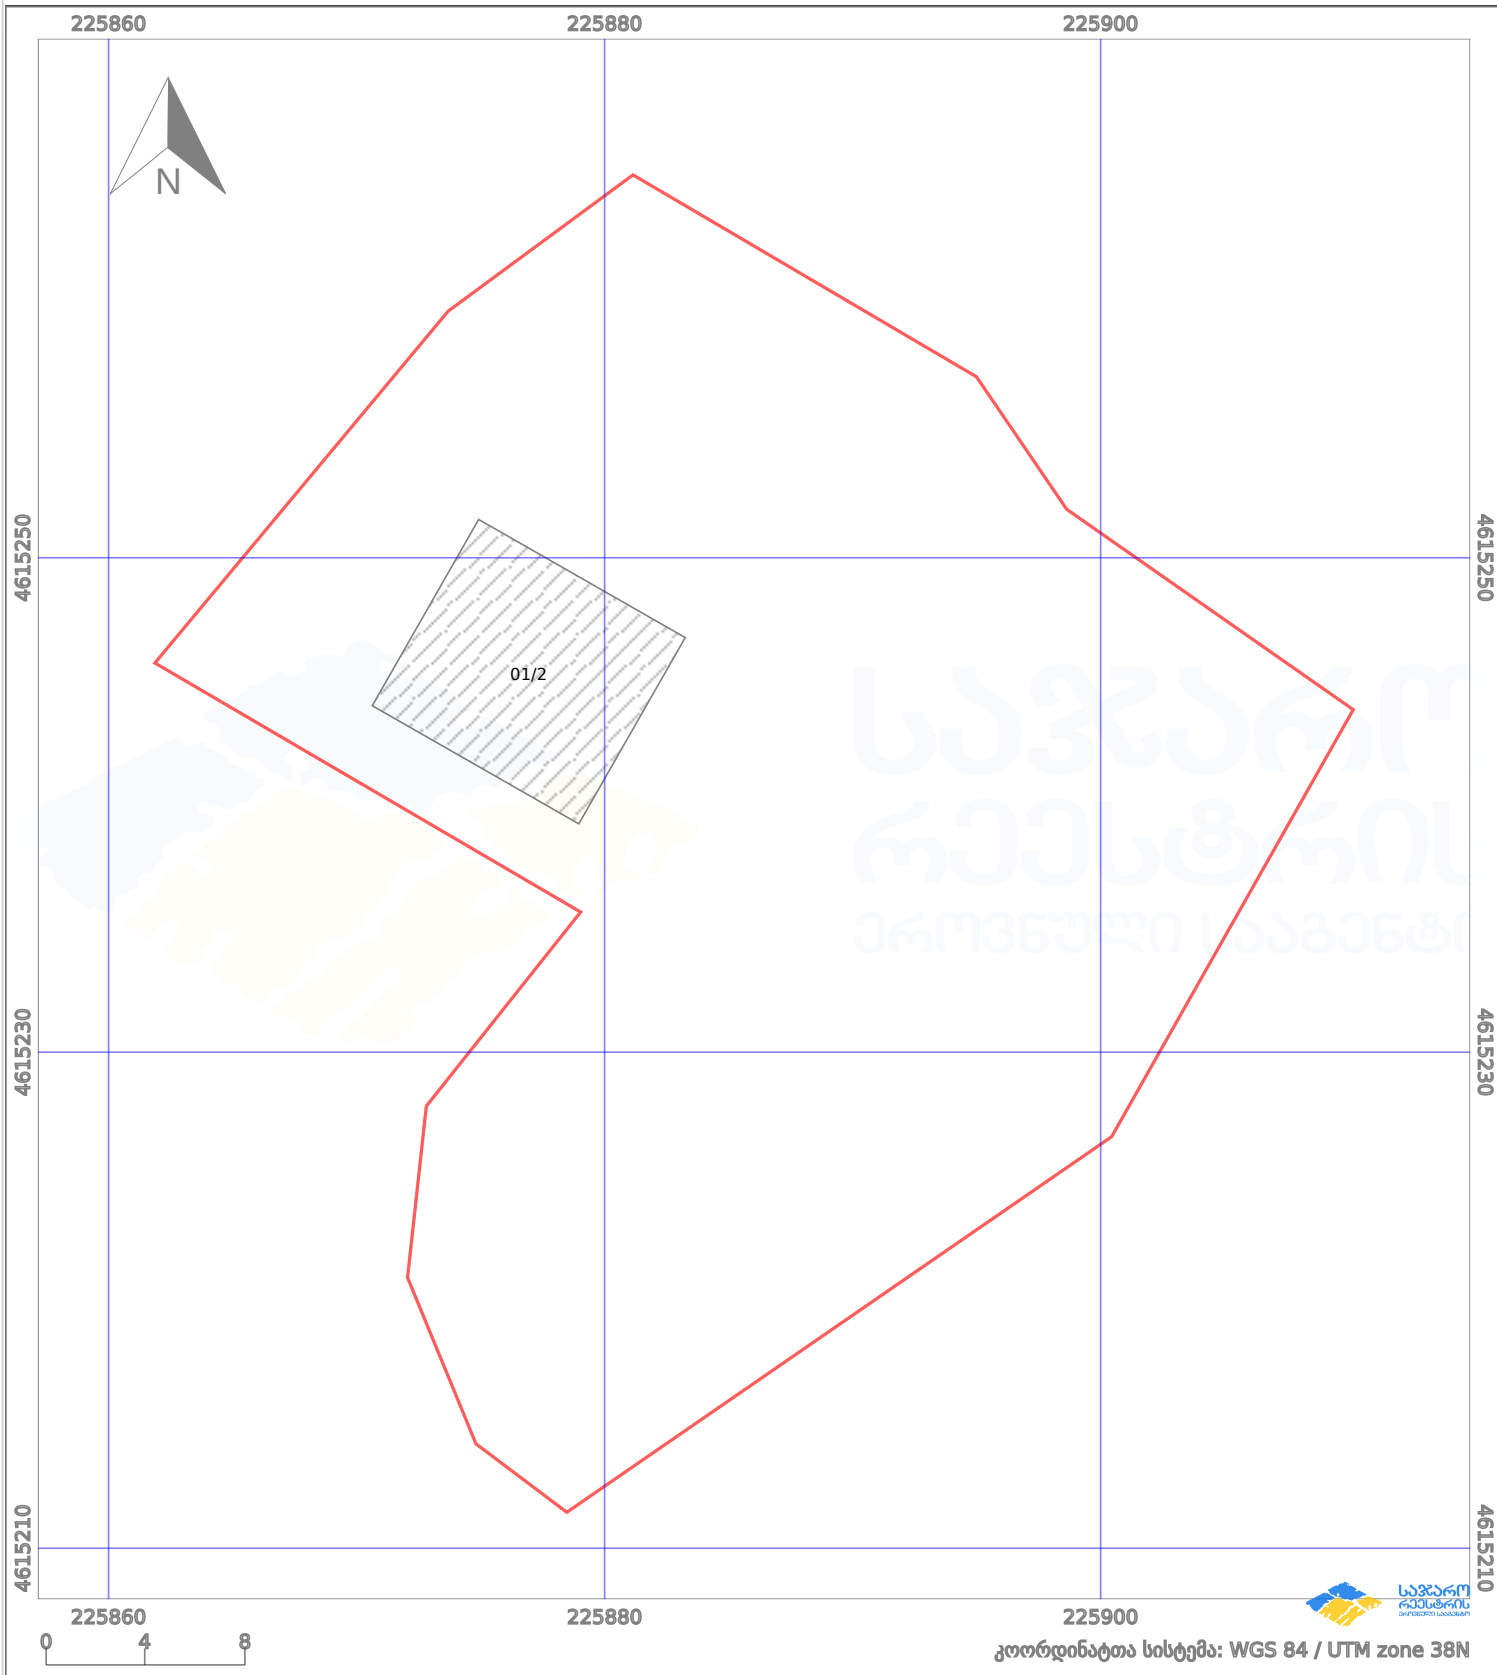

საკადასტრო გეგმა

საჯარო რეგისტრის ეროვნული
სააგენტო

საკადასტრო კოდი: **22.22.22.008**

ნაკვეთის დანიშნულება:

სასოფლო-სამეურნეო

განცხადების ნომერი: **882024237487**

ფართობი:

1355 კვ.მ (WGS 84 / UTM zone 38N)

მომზადების თარიღი: **29/02/2024**

1355 კვ.მ (WGS 84 / UTM zone 37N)

პირობითი აღნიშვნები:

| | | | | | | | | |
|--|--------------------|--|--------------------|--|------|--------------------|--|----------------|
| | ნაკვეთის საზღვარი | | მშენებარე ნაკებობა | | 02/4 | ამუნებული ნაკებობა | | ქარსაფარი ზოლი |
| | საზომრივი ნაკებობა | | ტყის ფონდი | | | ვალდებულება | | |