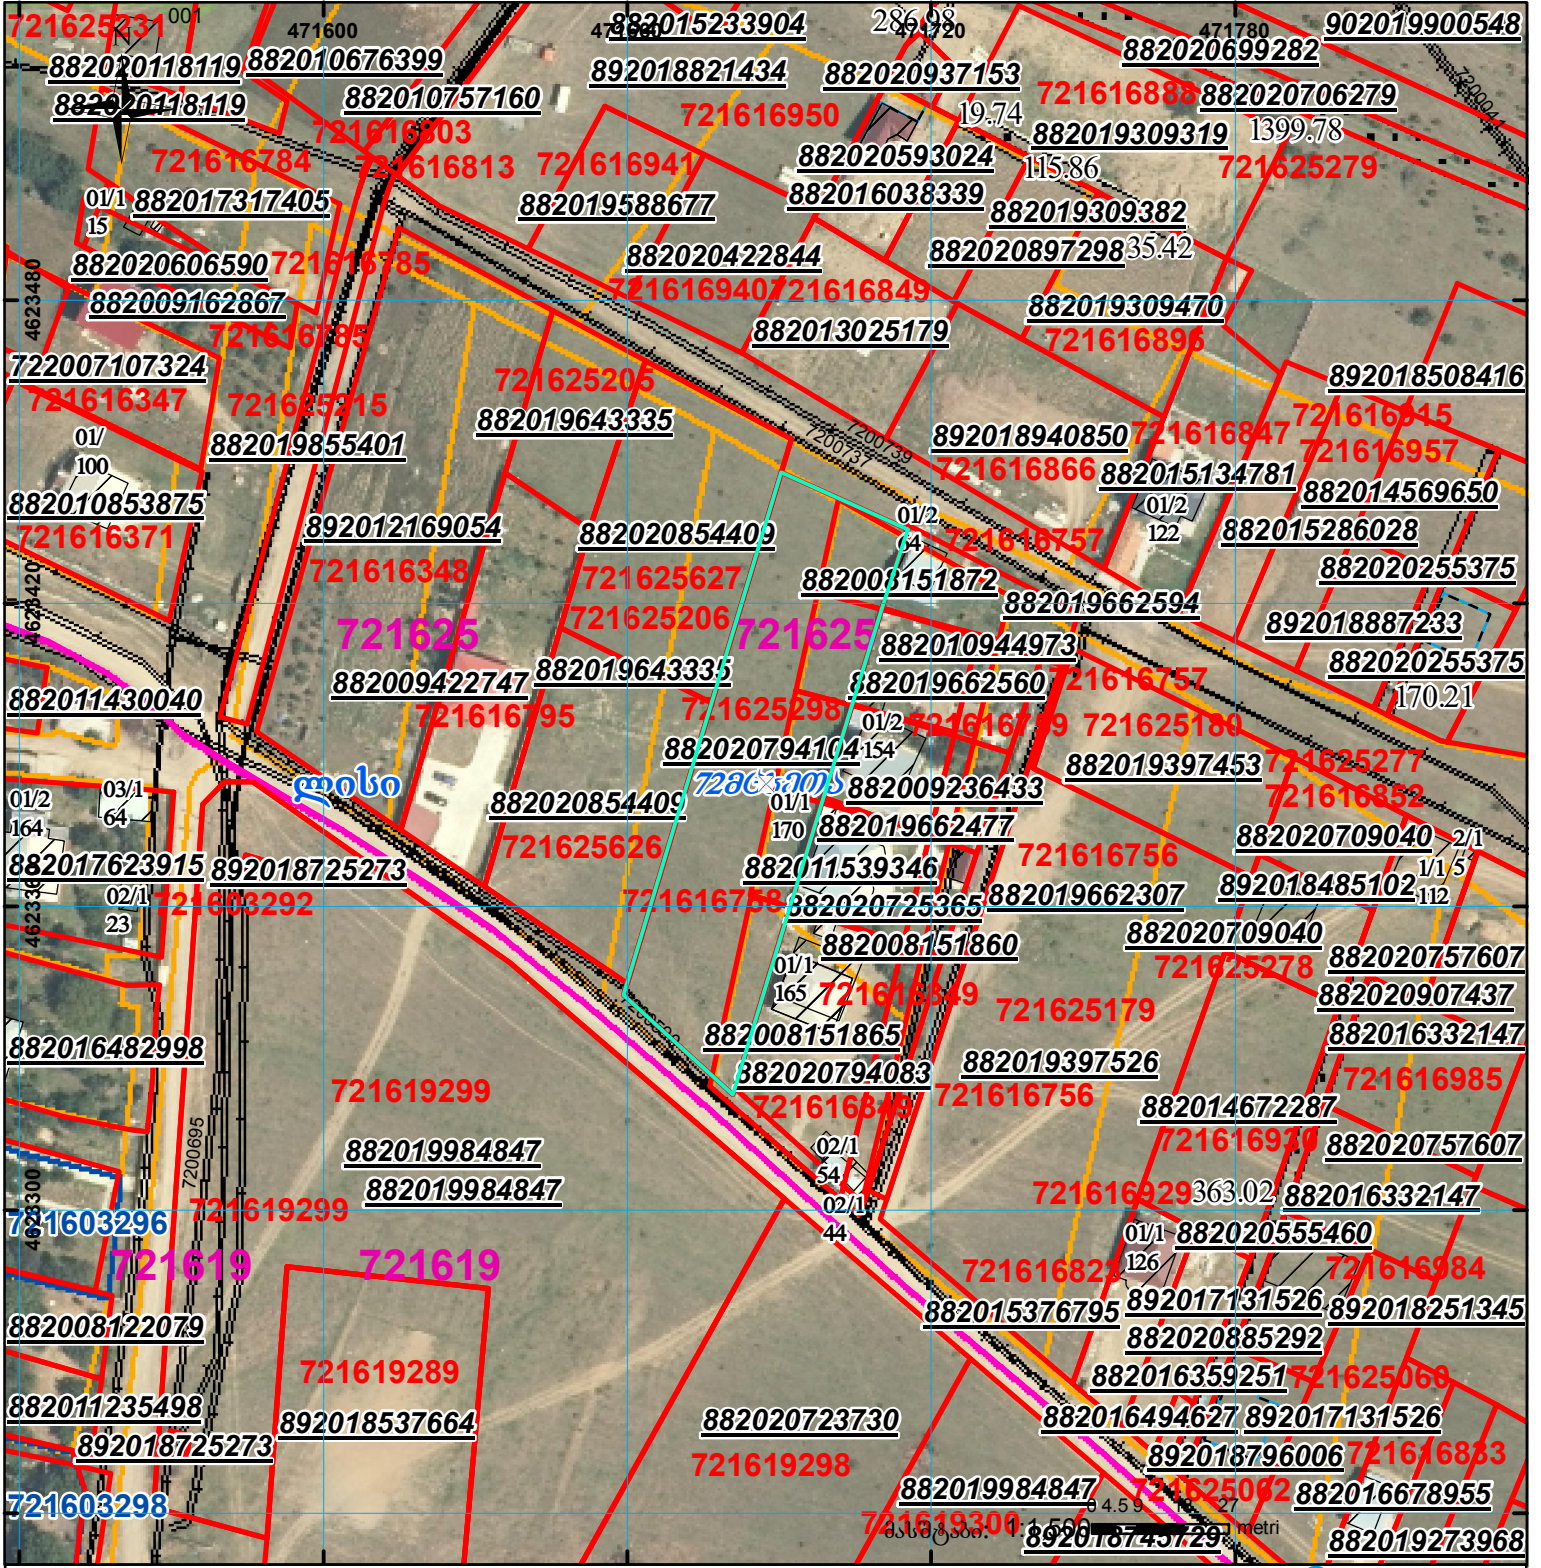

ზელდება რეგისტრირებულ მონაცემებთან 72.16.16.768 72.16.16.758 72.16.16.759 72.16.16.349 72.16.16.757

882019662560 882020725365 882019662477 882020794083
დასრულებითი ზედღებები 72.16.16.768 72.16.16.758 72.16.16.759 72.16.16.349 აღმოიფხვრება

მიწის ნაკვეთის საკადასტრო კოდი: 72 16 25 298
ბანცხალების რეგისტრაციის ნომერი: 882020794104
მიწის ნაკვეთის ფართობი: 3000 კვ.მ.
ღანიშნულება: 01.02.21
მომზადების თარიღი:

	შენიშნული ნაკვეთის პირობითი ნომერი/სართულიანობა		ვალდებულება		საზოგადოებრივი ნაკვეთი
	მიწის ნაკვეთის საკადასტრო საზღვარი		შეუქმებარე ნაკვეთი		UTM (საერთაშორისო) სისტემის კოორდ.