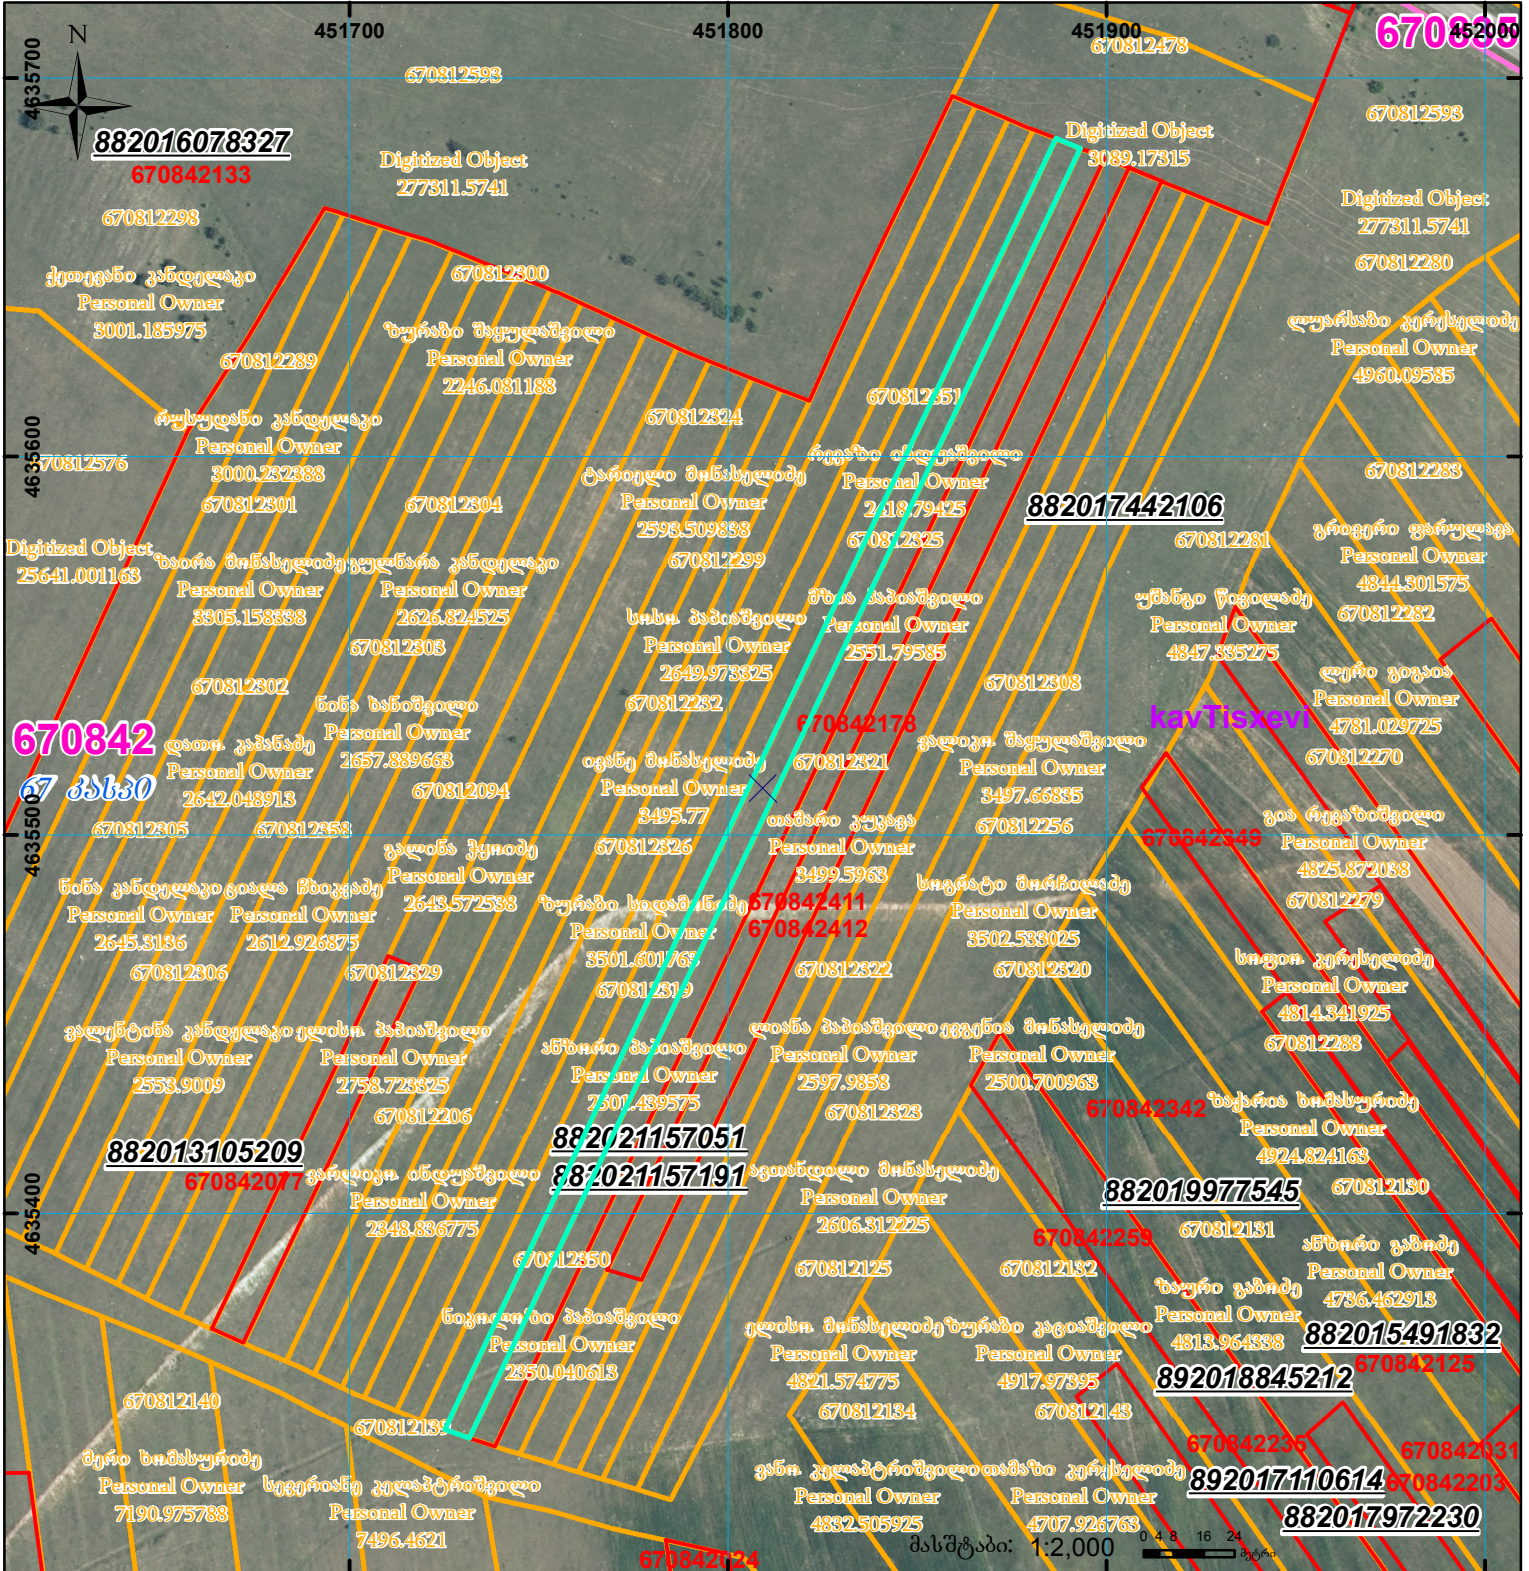

მიწის ნაკვეთის საკადასტრო კოდი: **670842412**  
 ბანცხალების რეგისტრაციის ნომერი: **882021157191**  
 მიწის ნაკვეთის ფართობი: **2594 კვ.მ.**  
 დანომრეულობა: **05.03.21**  
 მომზადების თარიღი:

UTM (საერთაშორისო) სისტემის კოორდ.