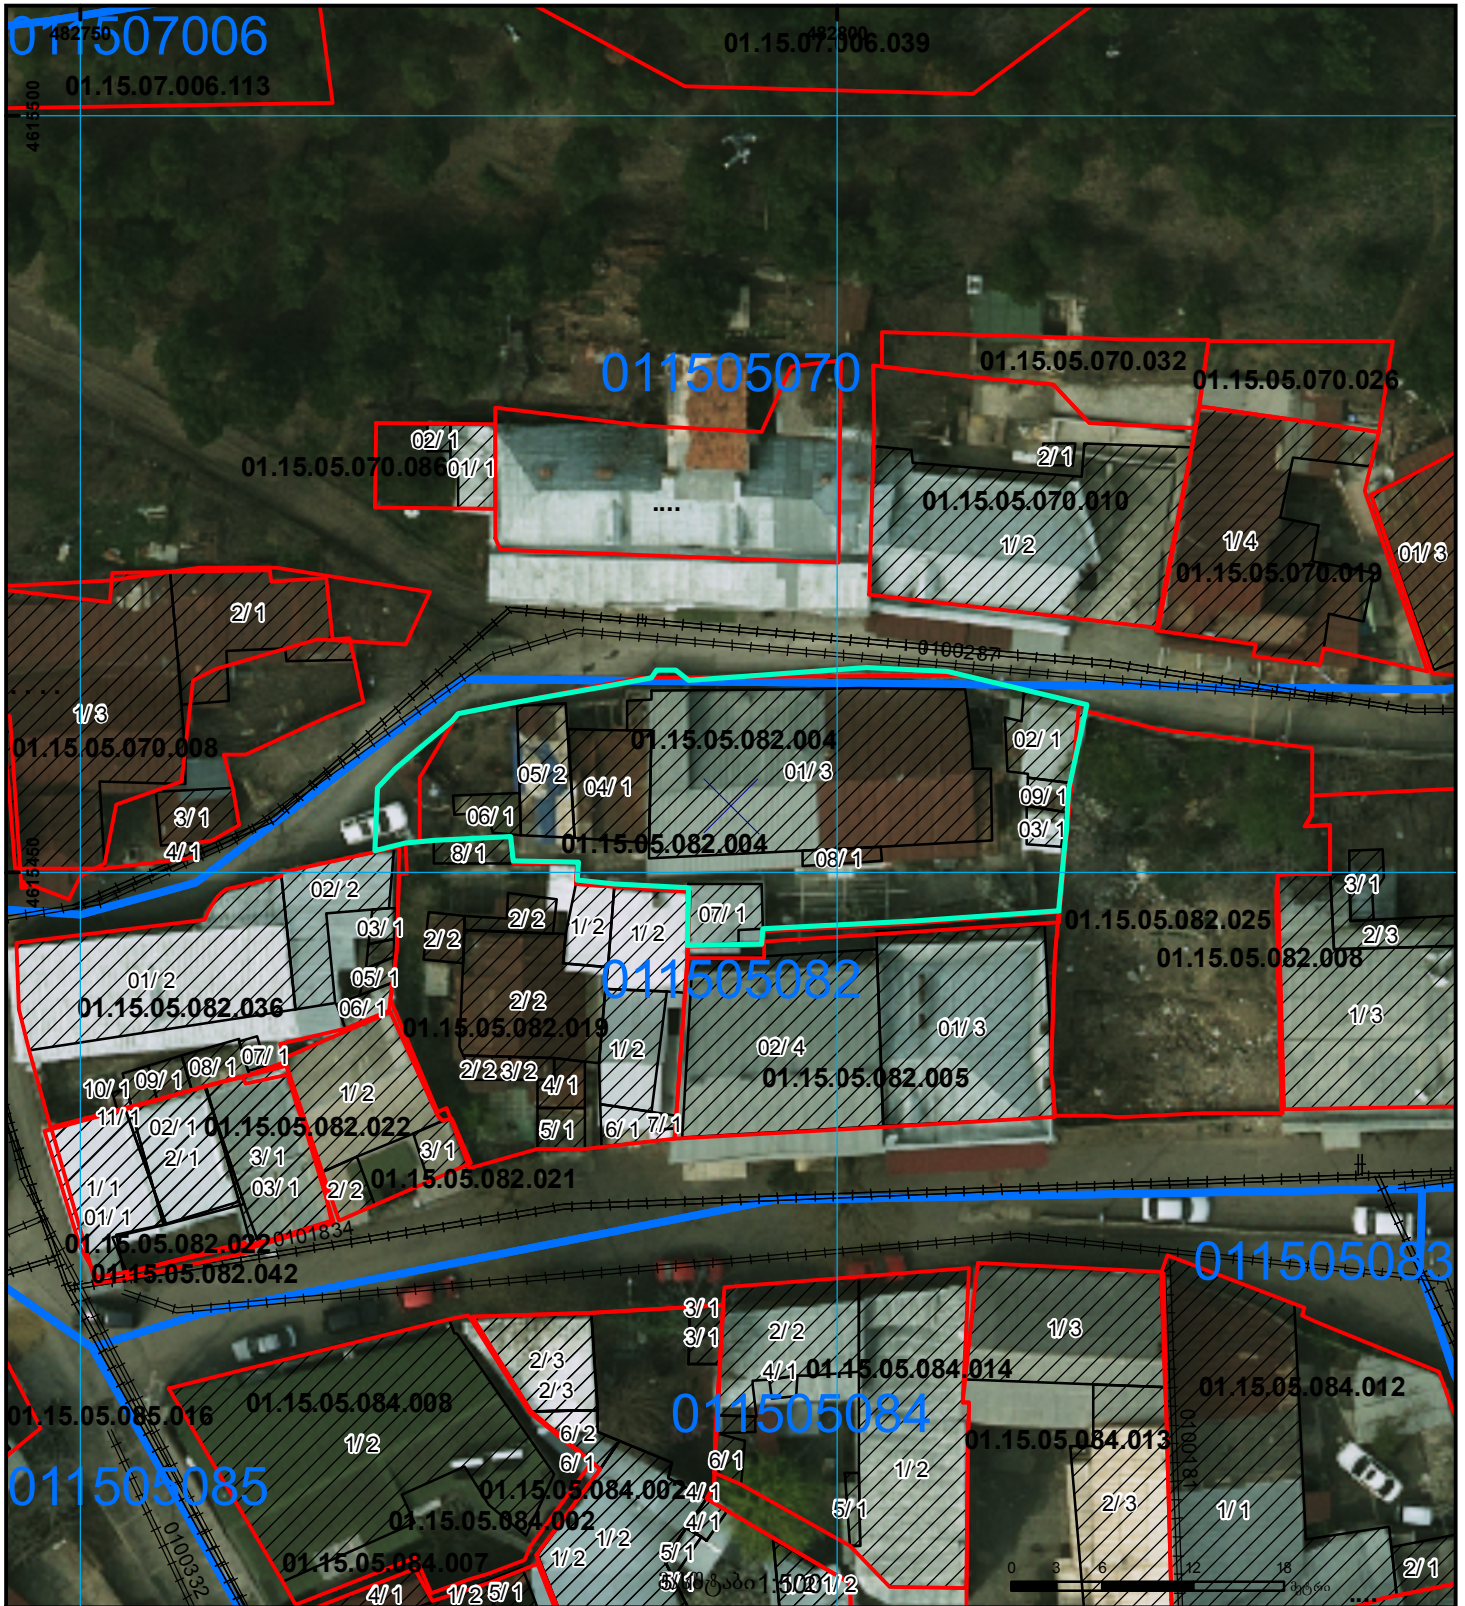

რეგისტრირებული ნაკვეთის კონტური იცვლება 1/3-ზე ნაკლებად
ბაღის რეგისტრირებული საზღვრიდან.

მიწის ნაკვეთის საკადასტრო კოდი: 01.15.05.082.004
 განცხადების რეგისტრაციის ნომერი: 882019397391
 მიწის ნაკვეთის ფართობი: 623 კვ.მ.
 დანიშნულება: არასასოფლო-სამეურნეო
 მომზადების თარიღი 12.07.19

შენობა-ნაგებობა, პირობითი ნომერი/სართულიანობა	ვალდებულება	საზოგადოებრივი ნაგებობა	UTM (საერთაშორისო) სისტემის კოორდ.
მიწის ნაკვეთის საკადასტრო საზღვარი	მშენებარე ნაგებობა	მიწისქვეშა ნაგებობა	