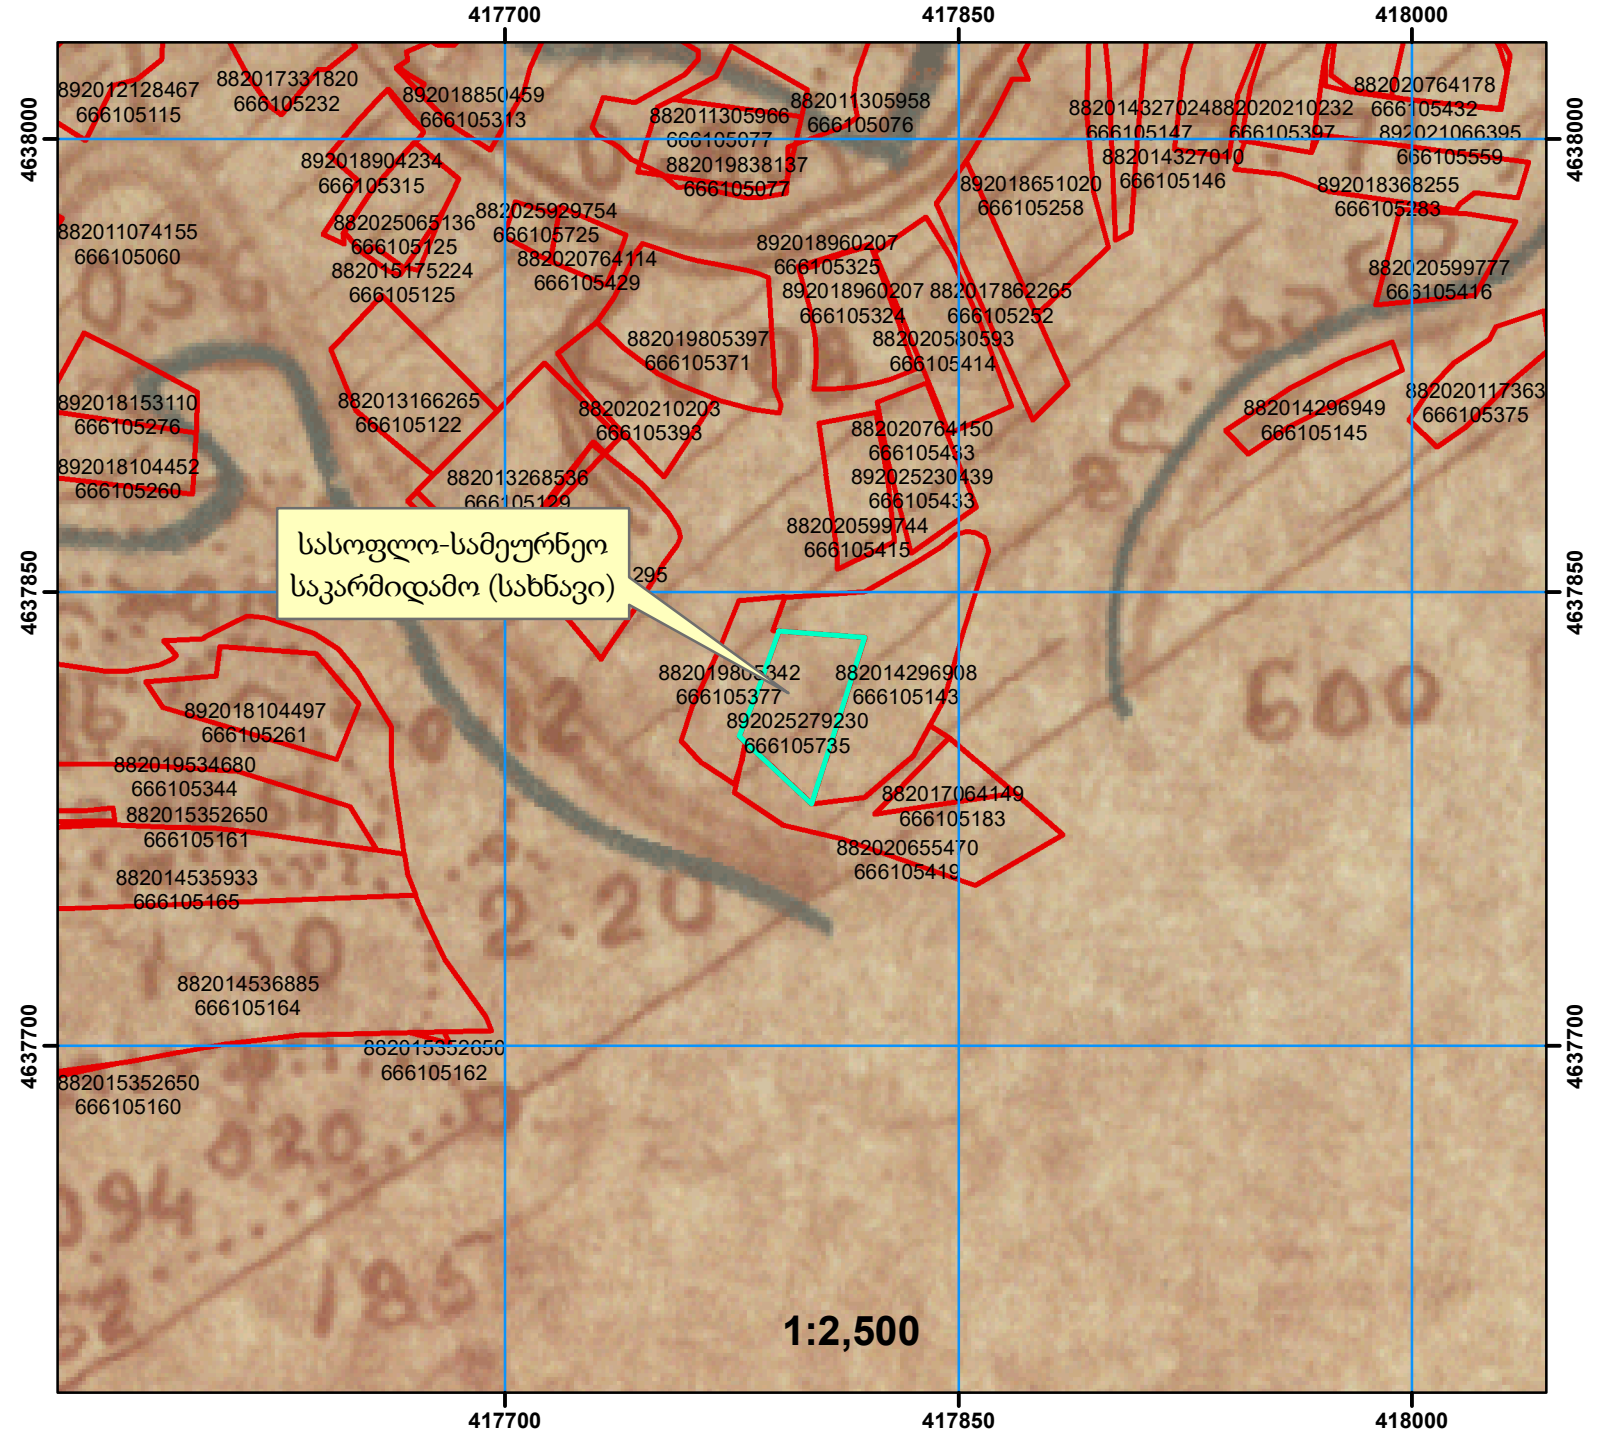

განცხადების ნომერი: 892025279230

მომზადების თარიღი: 18.11.2025

გორის რაიონის ბოშურის სასუქთა მეურნეობის 1981 წლის მიწათსარგებლოების გეგმა.

სასოფლო-სამეურნეო საკარმიდამო(სახნავი)

შენიშვნა 1: ამონარიდი მომზადებულია საკადასტრო ავტომატური ნახაზით წარმოღობილი მიწის ნაკვეთის დანოქნულებისა და კატეგორიის თაობაზე ინფორმაციის მიწოდების მიზნით და ასახავს მიწათსარგებლოების გეგმის შეღებვის პერიოდისთვის არსებულ სიტუაციას.

	ტყე		სახნავი		ბუნძნარი
	სამოყვარი		წყარო		ქარსაზარი
	სათიბი		საზ. ნაგებობები		მრ. წლ. ნარგავები
	საკარმიდამო				