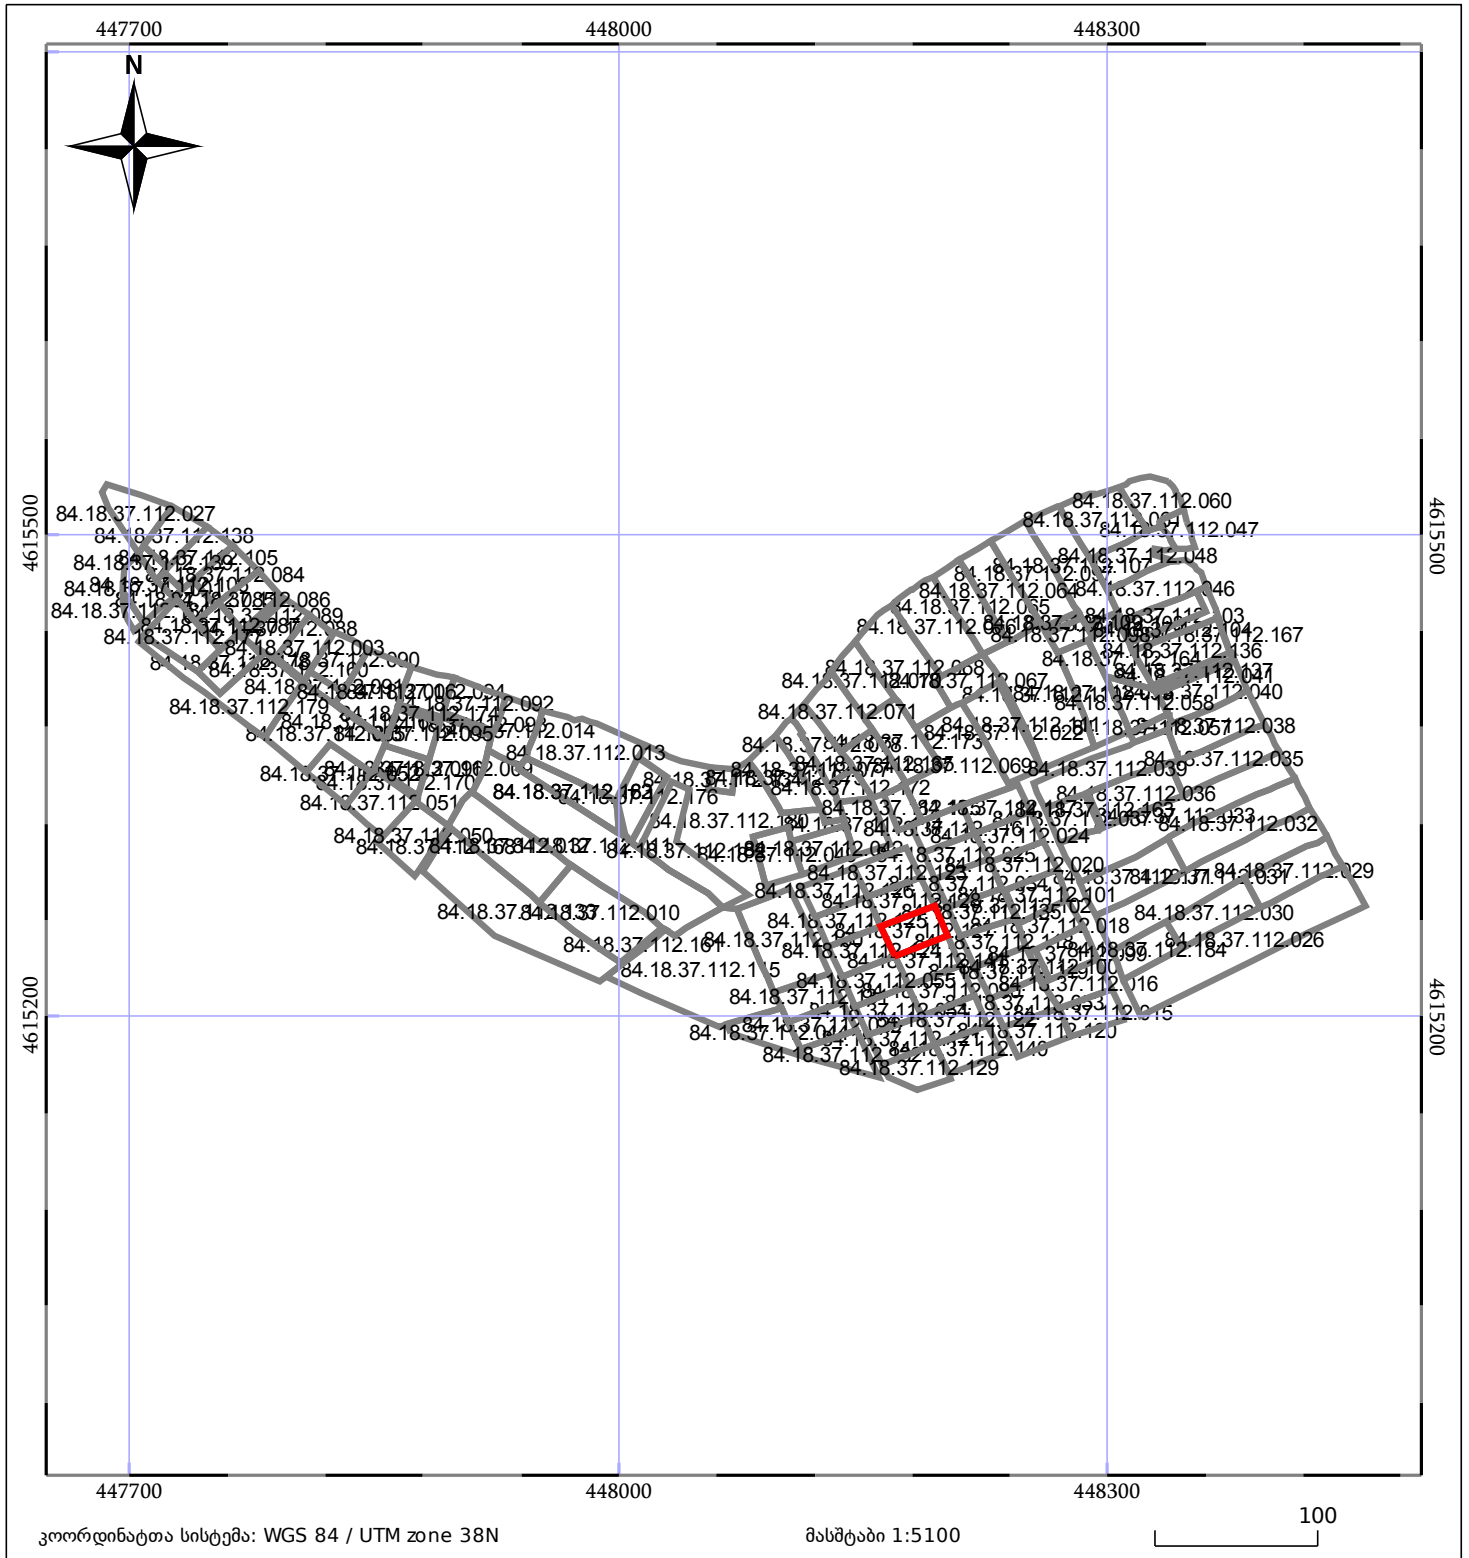

# ბლოკის გეგმა

საჯარო რეესტრის ეროვნული  
სააგენტო

ბლოკის საკადასტრო კოდი: **84.18.37.112**

მომზადების თარიღი: **30/10/2018**

განცხადების ნომერი: **892018654036**

	შენიშნული ნაკვეთი		ნაკვეთის საკადასტრო საზღვარი
	შენიშნული ნაკვეთი		ბლოკის საკადასტრო ფენა