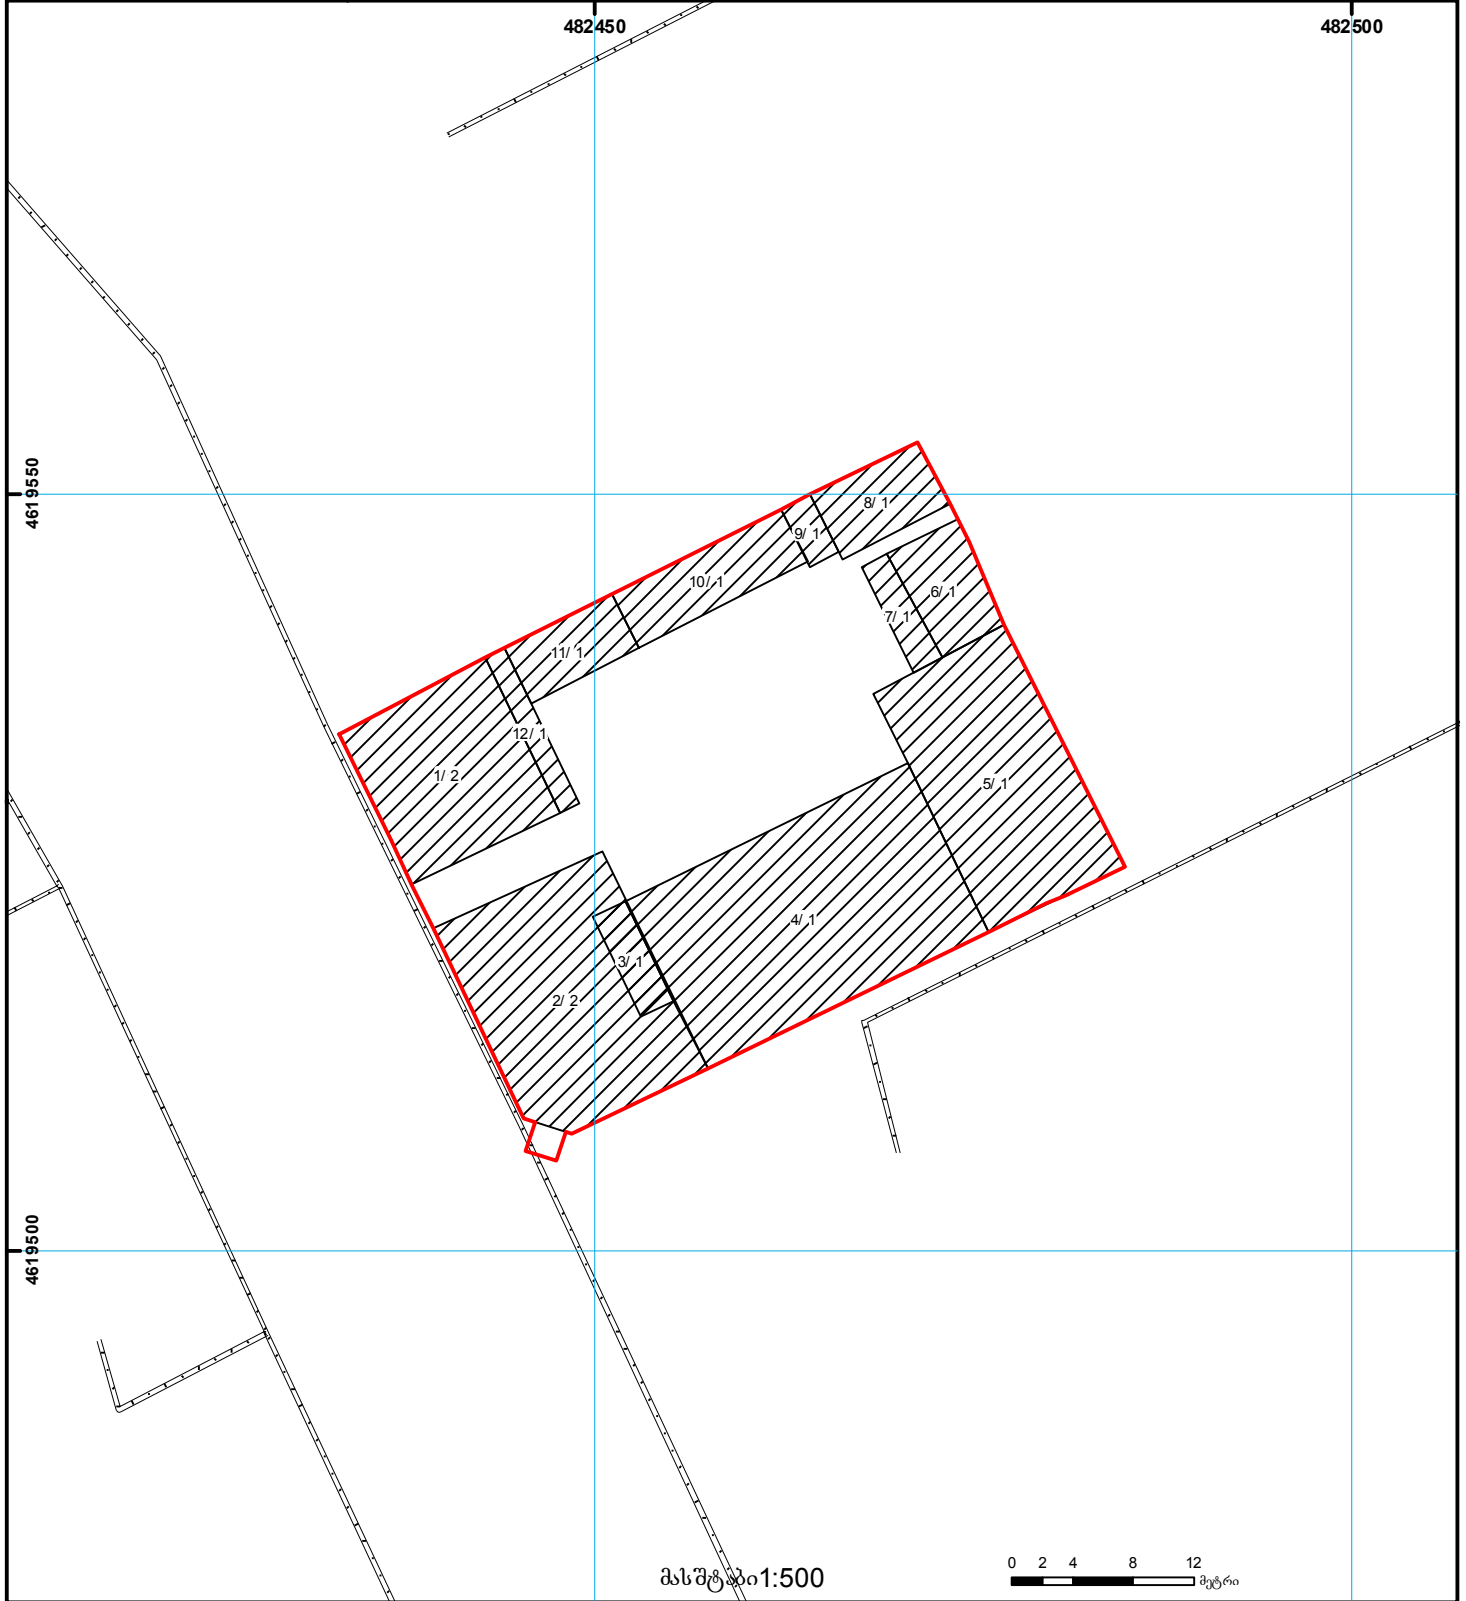

საჯარო რეესტრის
ეროვნული სააგენტო

საქართველოს იუსტიციის სამინისტრო
საჯარო რეესტრის ეროვნული სააგენტო

საკადასტრო გეგმა

მიწის ნაკვეთის საკადასტრო კოდი: 01.13.07.004.003
განცხადების რეგისტრაციის ნომერი: 882011033012
მიწის ნაკვეთის ფართობი: 1328 კვ.მ.
დანიშნულება: არასასოფლო-სამეურნეო
მომზადების თარიღი 31.01.11

შენობა-ნაგებობა, პირობითი ნომერი/სართულიანობა	ვადებულება	საზობრივი ნაგებობა	0.00 (საერთაშორისო) UTM სისტემის კოორდ.
მიწის ნაკვეთის საკადასტრო საზღვარი	მშენებარე ნაგებობა	მიწის ქვეშა ნაგებობა	