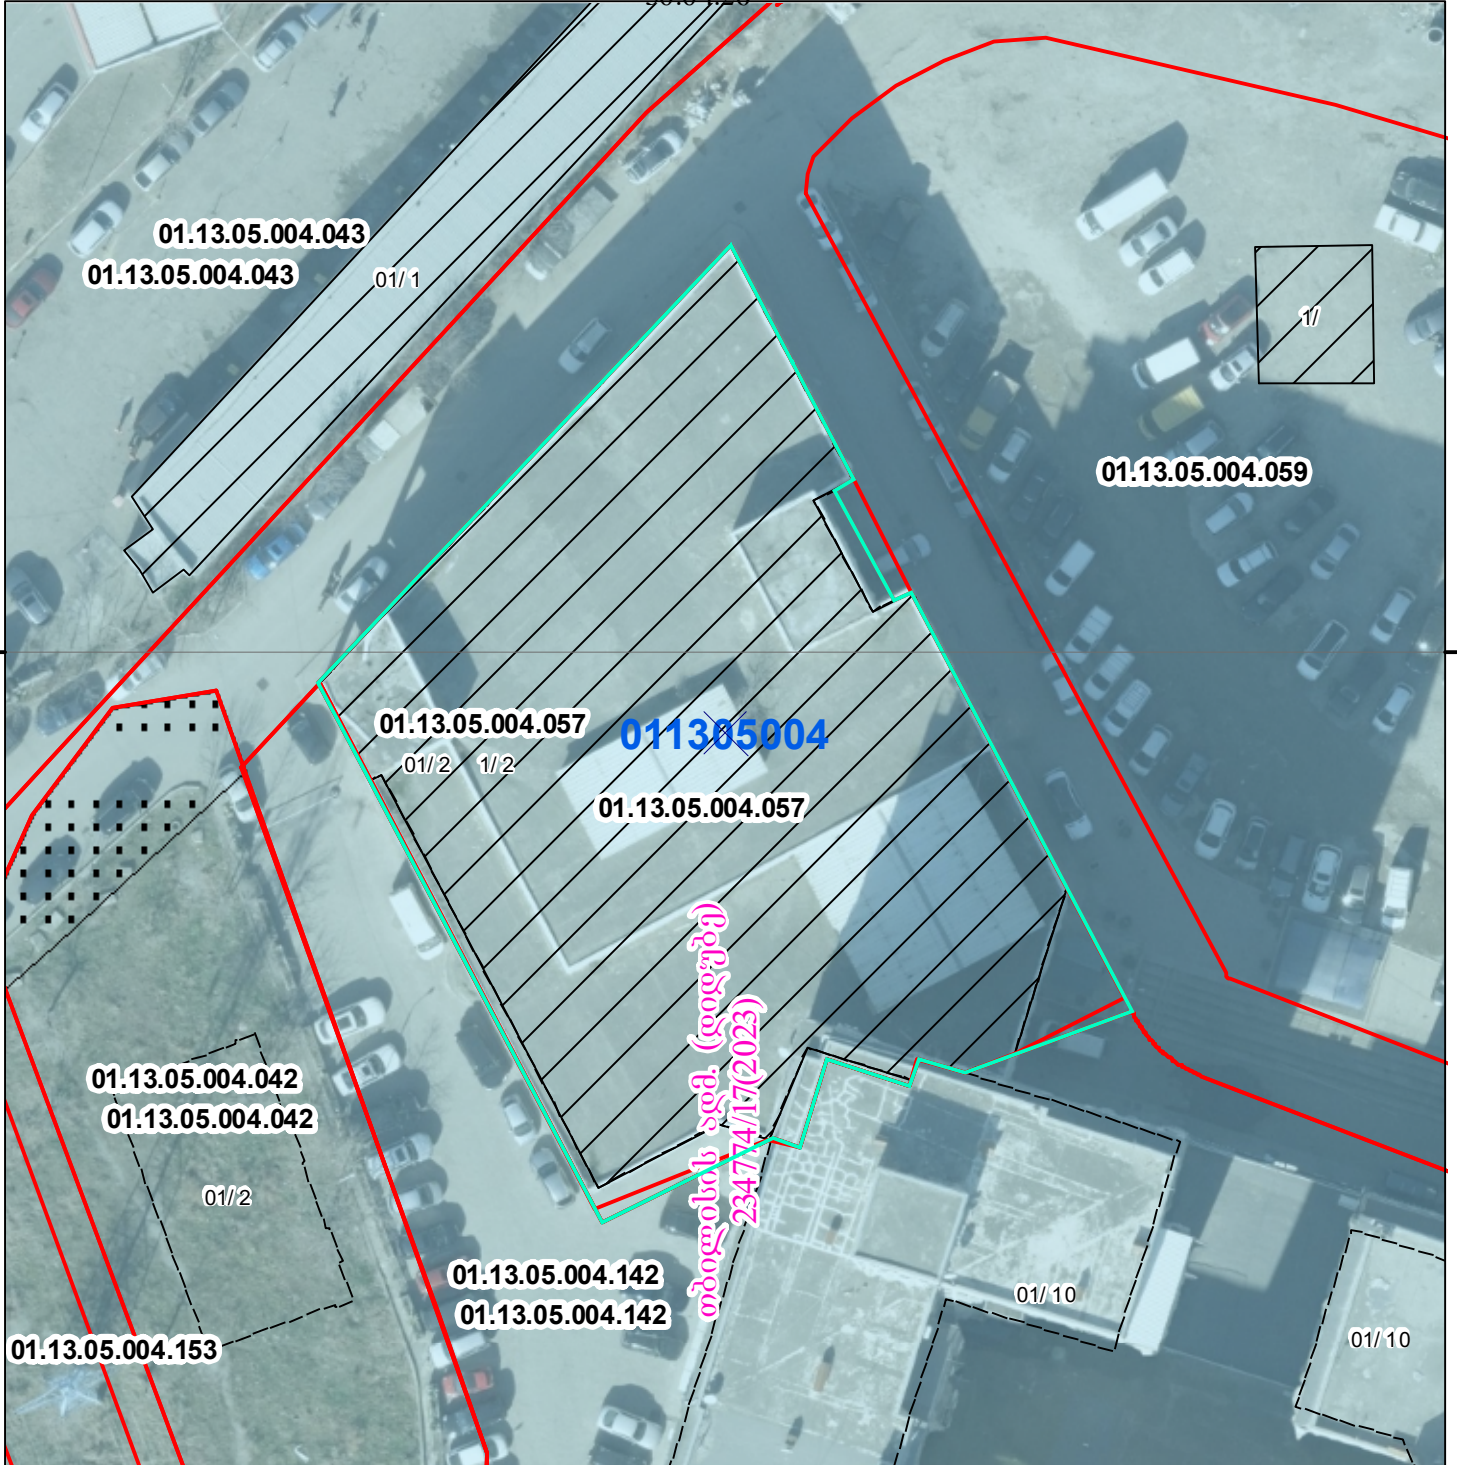

ივწყლება შენობის მდგომარეობა.

1/3-ზე ნაკლებად ივწყლება ნაკვეთის ალბიომდგმარეობა

სამშენებლო ღოკუმენტაციის ბარეში (შეზღუდვა)

მიწის ნაკვეთის საკადასტრო კოდი:  
ბანცხალების რეგისტრაციის ნომერი:  
მიწის ნაკვეთის ფართობი:  
მოზაიკის თარიღი

01.13.05.004.057  
88202635392  
1942 კვ.მ.  
30.04.26

მასშტაბი

	შენობა-ნაგებობა, პირობითი ნომერი/სართულიანობა		ვალდებულება		საზობრივი ნაგებობა	 UTM (საერთაშორისო) სისტემის კოორდ.
	მიწის ნაკვეთის საკადასტრო საზღვარი		შუენებარე ნაგებობა		მიწისქვეშა ნაგებობა	