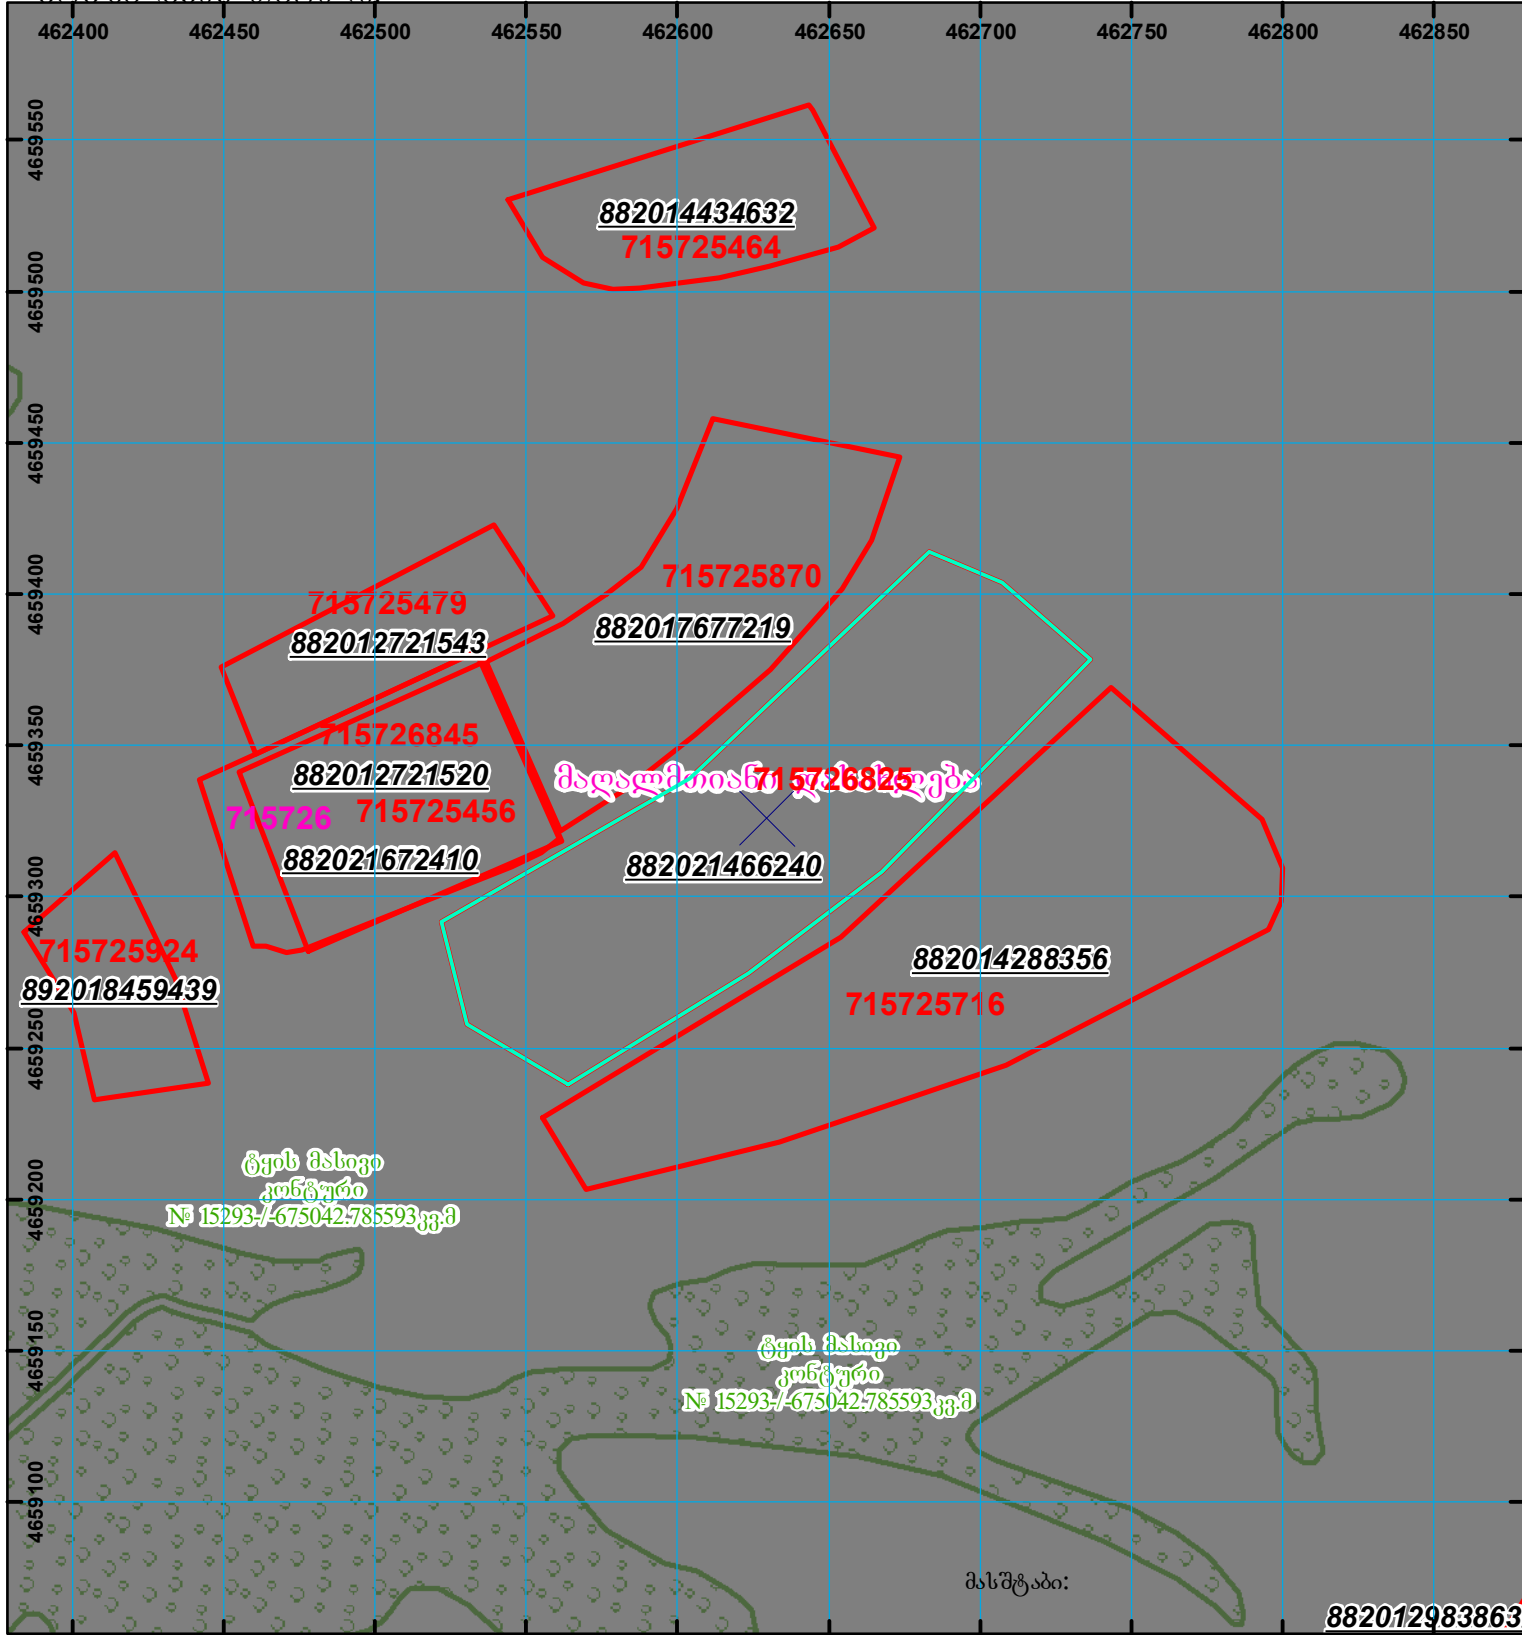

მიწის ნაკვეთის საკადასტრო კოდი: 71 57 26 825  
 ბანცხალების რეგისტრაციის ნომერი: 882021466240  
 მიწის ნაკვეთის ფართობი: 14556 კვ.მ.

მოგზაურობის თარიღი:

02.09.21

	შენიშნული ნაკვეთი, პირობითი ნომერი/სართულიანობა		კალდებულება		საზოგადოებრივი ნაკვეთი
	მიწის ნაკვეთის საკადასტრო საზღვარი		შენიშნული ნაკვეთი		

000  
0.00  
UTM (საერთაშორისო) სისტემის კოორდ.