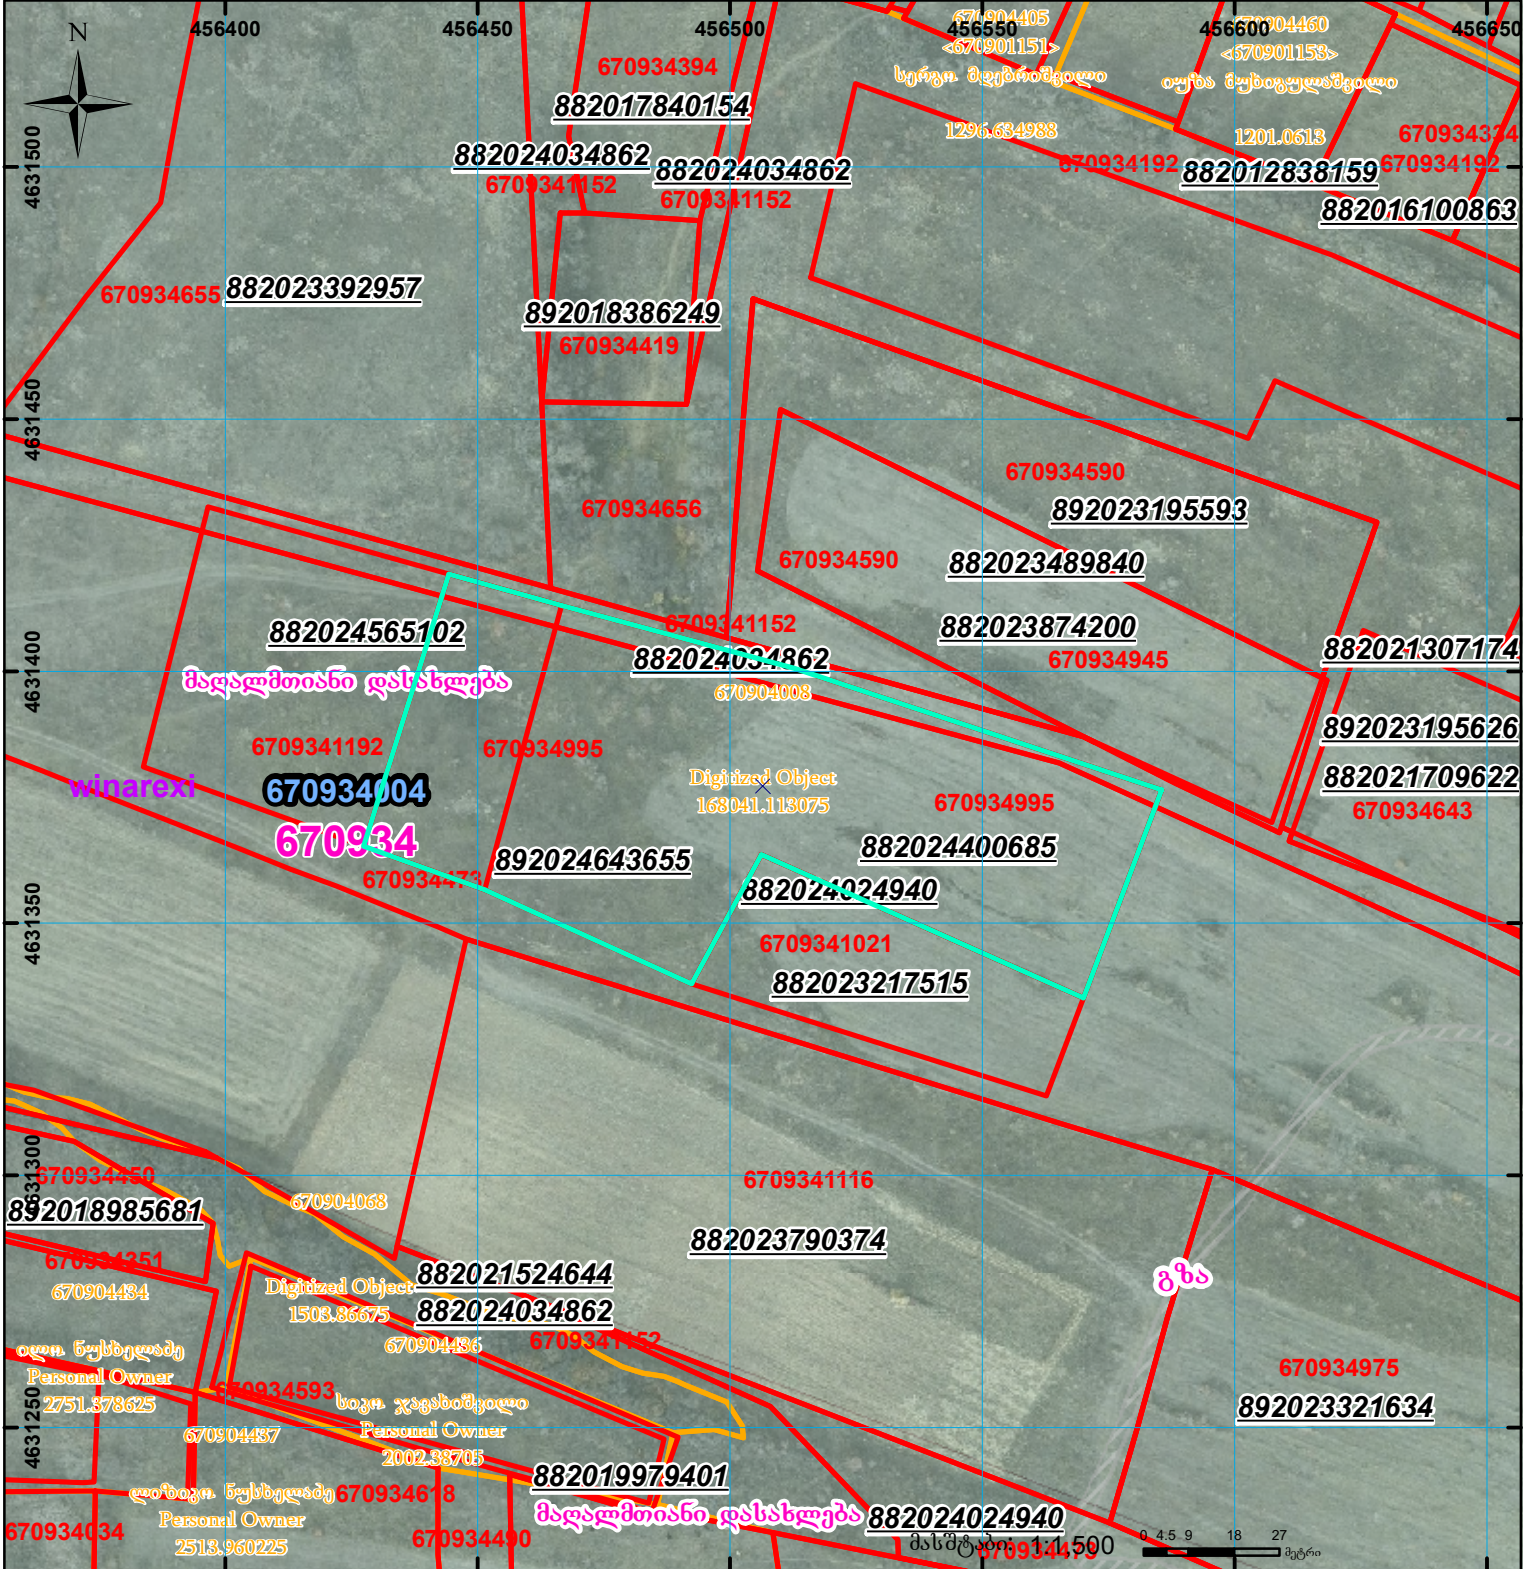

მიწის ნაკვეთის საკადასტრო კოდი: **670934995**  
 ბანცხალების რეგისტრაციის ნომერი: **892024643655**  
 მიწის ნაკვეთის ფართობი: **7406 კვ.მ.**  
 დანიშნულება:  
 მომზადების თარიღი: **28.10.24**

	შენიშვნა-ნაგებობა, პირობითი ნომერი/სართულიანობა		კალდებულება		სარეგისტრაციოდ წარმოდგენილი ნაკვეთი
	მიწის ნაკვეთის საკადასტრო საზღვარი		მშენებარე ნაგებობა		საზოგადოებრივი ნაგებობა

UTM (საერთაშორისო) სისტემის კოორდ.