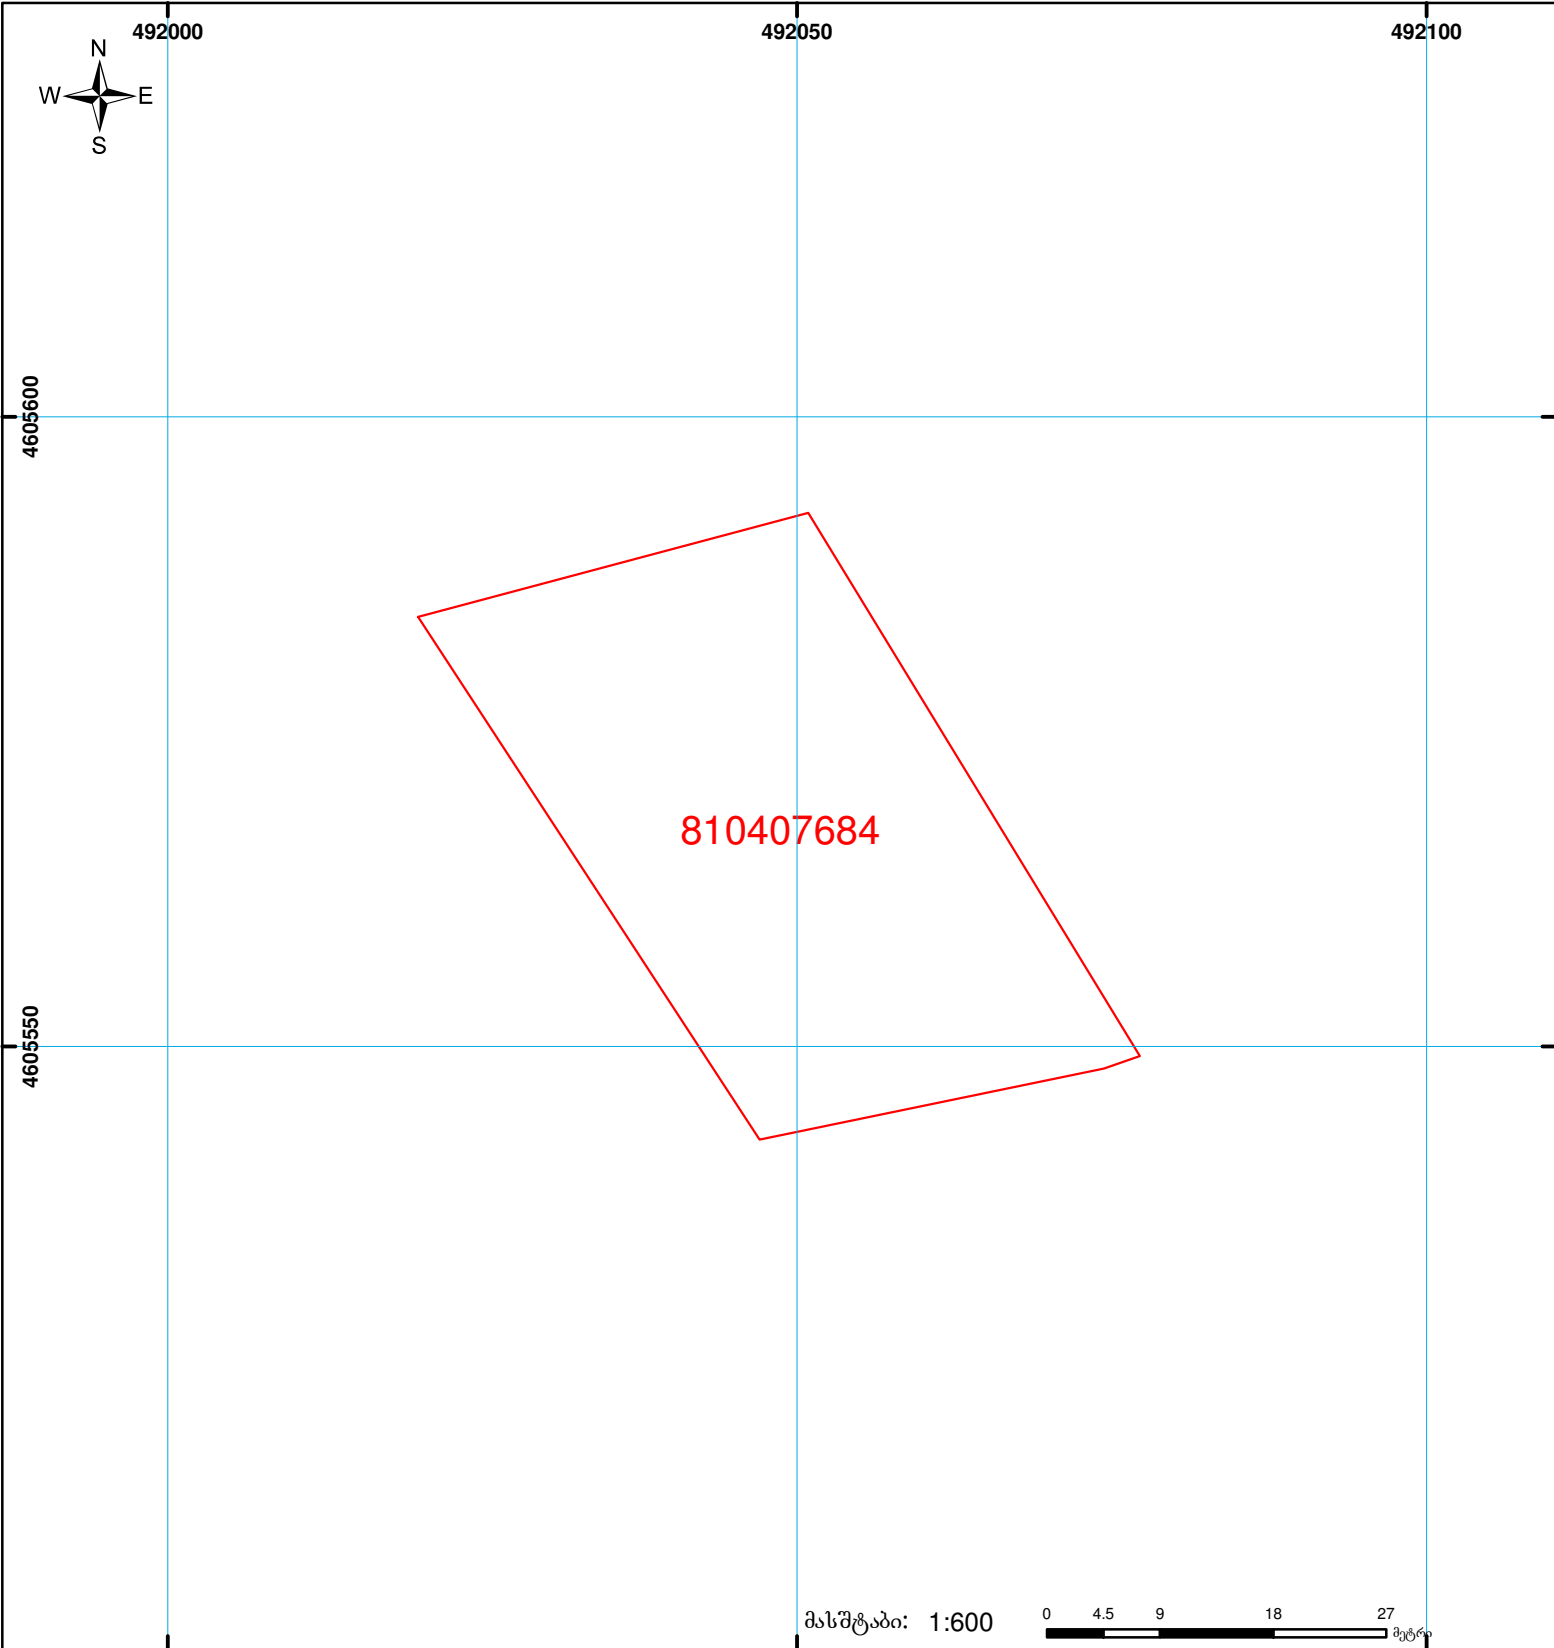

საჯარო რეესტრის ეროვნული სააგენტოს
გარდაბანის სარეგისტრაციო სამსახური
საკადასტრო გეგმა

მიწის ნაკვეთის საკადასტრო კოდი: 81 04 07 684
 განცხადების რეგისტრაციის ნომერი: 882008327279
 მიწის ნაკვეთის ფართობი: 1500 კვ.მ.
 დანიშნულება: სასოფლო-სამეურნეო
 კატეგორია:
 მომზადების თარიღი: 10.11.08

	შენიშვნა-ნაგებობა, პირობითი ნომერი/სართულიანობა		ვაღდებულება		საზობრივი ნაგებობა
	მიწის ნაკვეთის საკადასტრო საზღვარი		მშენებარე ნაგებობა		

0.00
00:0
UTM (საერთაშორისო) სისტემის კოორდ.