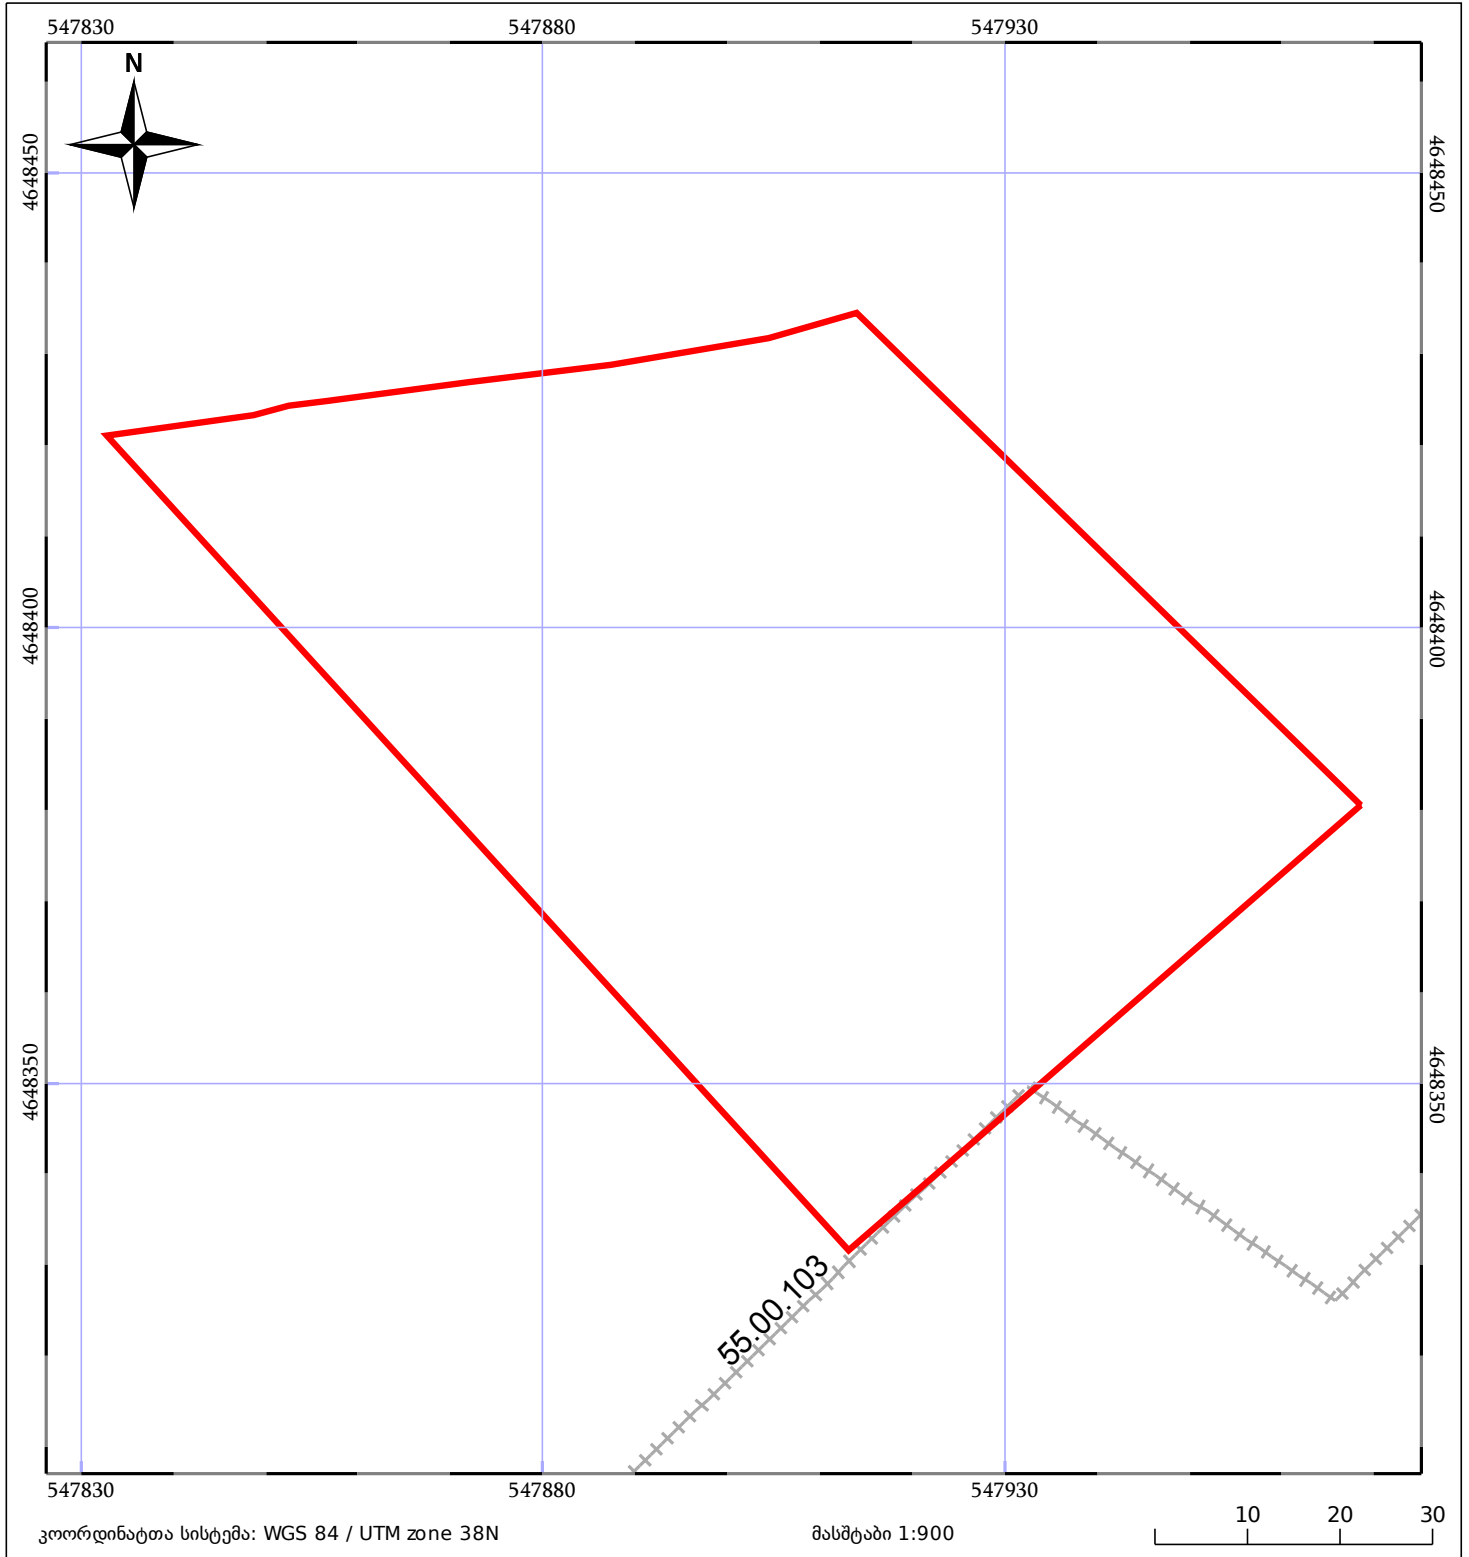

საკადასტრო გეგმა

საჯარო რეესტრის ეროვნული
სააგენტო

საკადასტრო კოდი: **53.06.31.204**

ნაკვეთის დანიშნულება:

არასასოფლო სამეურნეო

განცხადების ნომერი: **882021154356**

ფართობი:

6959 კვ.მ (WGS 84 / UTM zone 38N)

მომზადების თარიღი: **24/03/2021**

05/25 მშენებარე ნაგებობა	05/25 მენობა/ნაგებობა	ტყის ფონდი
ნაკვეთის საკადასტრო საზღვარი	ხაზობრივი ნაგებობა	ვალდებულება