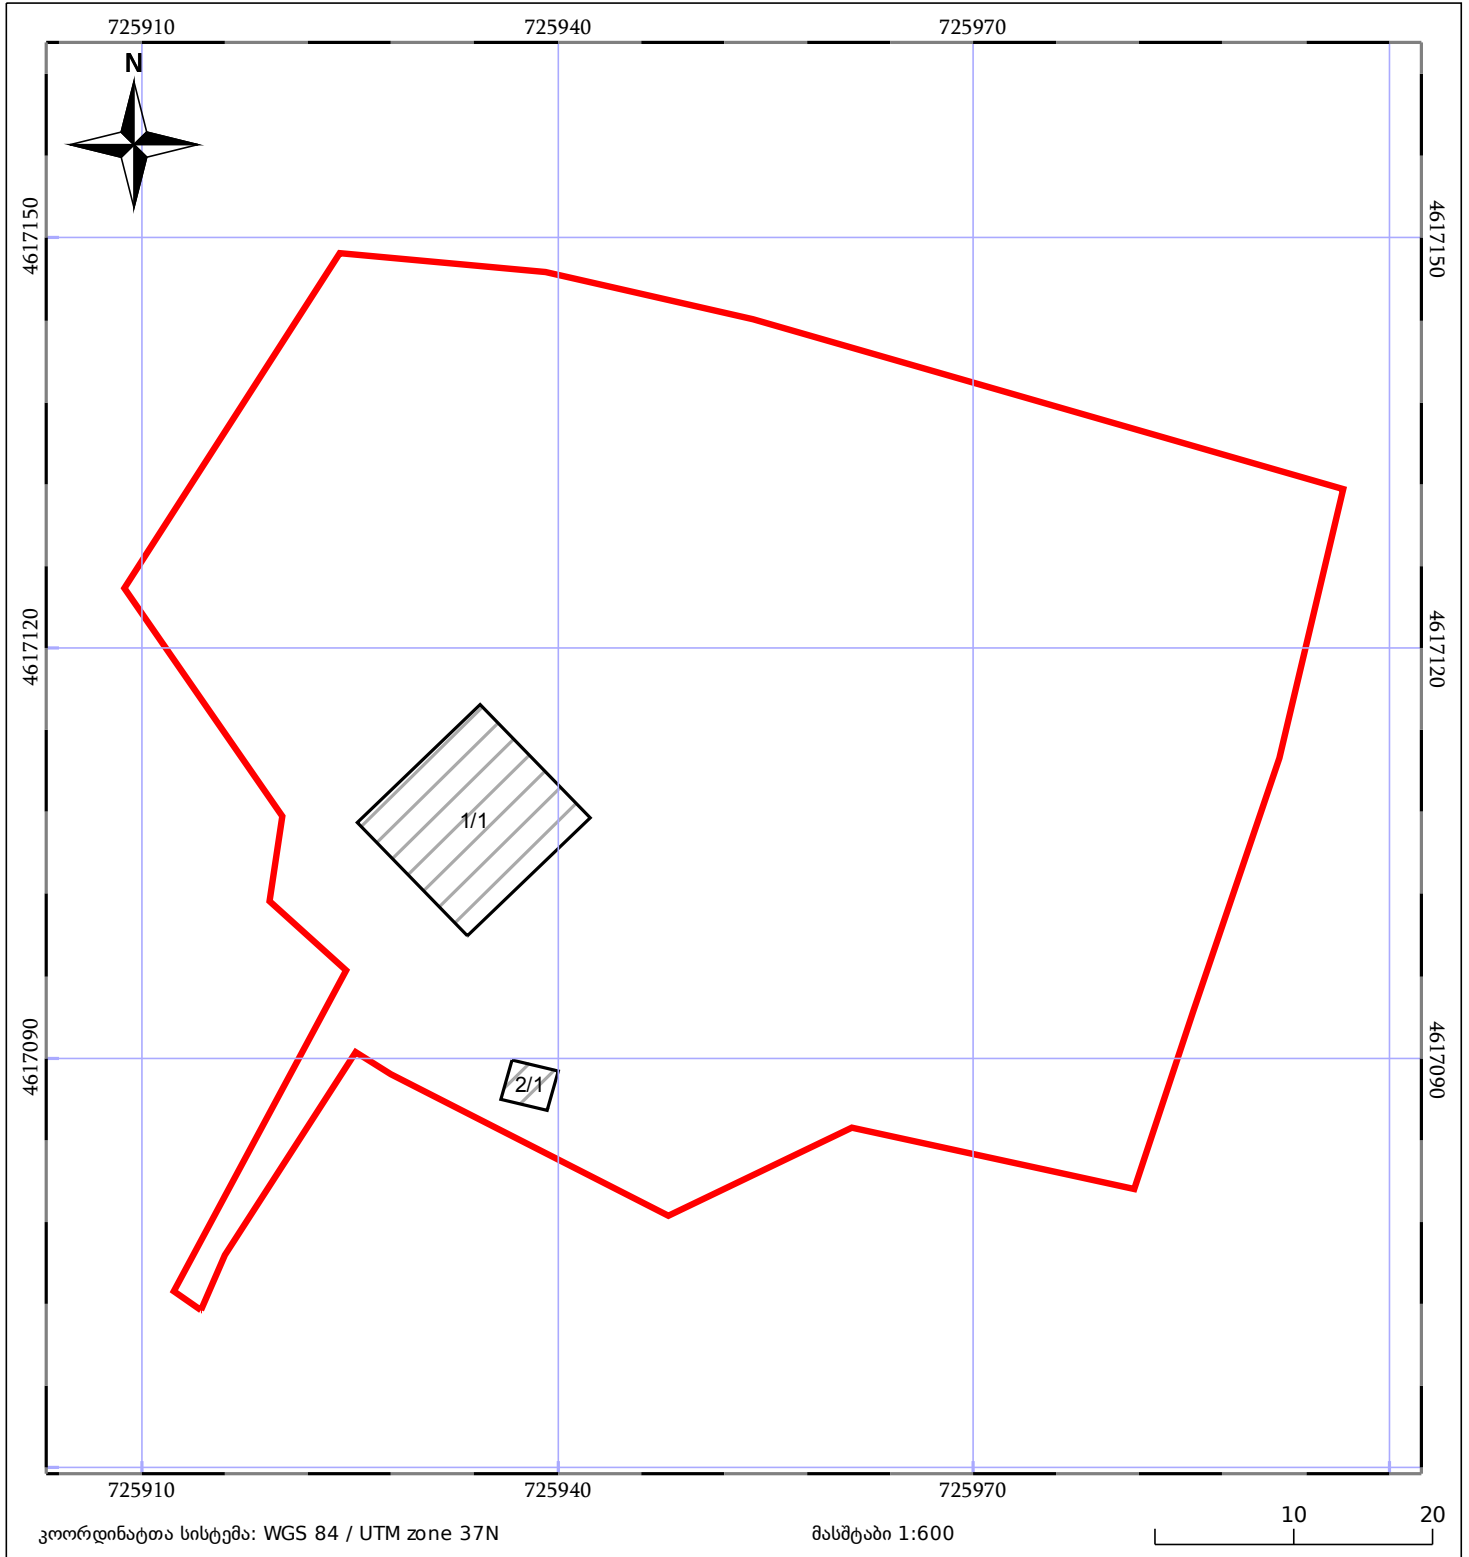

საკადასტრო გეგმა

საჯარო რეესტრის ეროვნული
სააგენტო

საკადასტრო კოდი: **22.21.05.255**

ნაკვეთის დანიშნულება:

სასოფლო-სამეურნეო

განცხადების ნომერი: **882016552203**

ფართობი:

4373 კვ.მ (WGS 84 / UTM zone 38N)

მომზადების თარიღი: **14/09/2016**

4370 კვ.მ (WGS 84 / UTM zone 37N)

ნაკვეთის საკადასტრო საზღვარი	ხაზობრივი ნაგებობა	ტყის ფონდი
შენობა/ნაგებობა	მშენებარე ნაგებობა	ვალდებულება