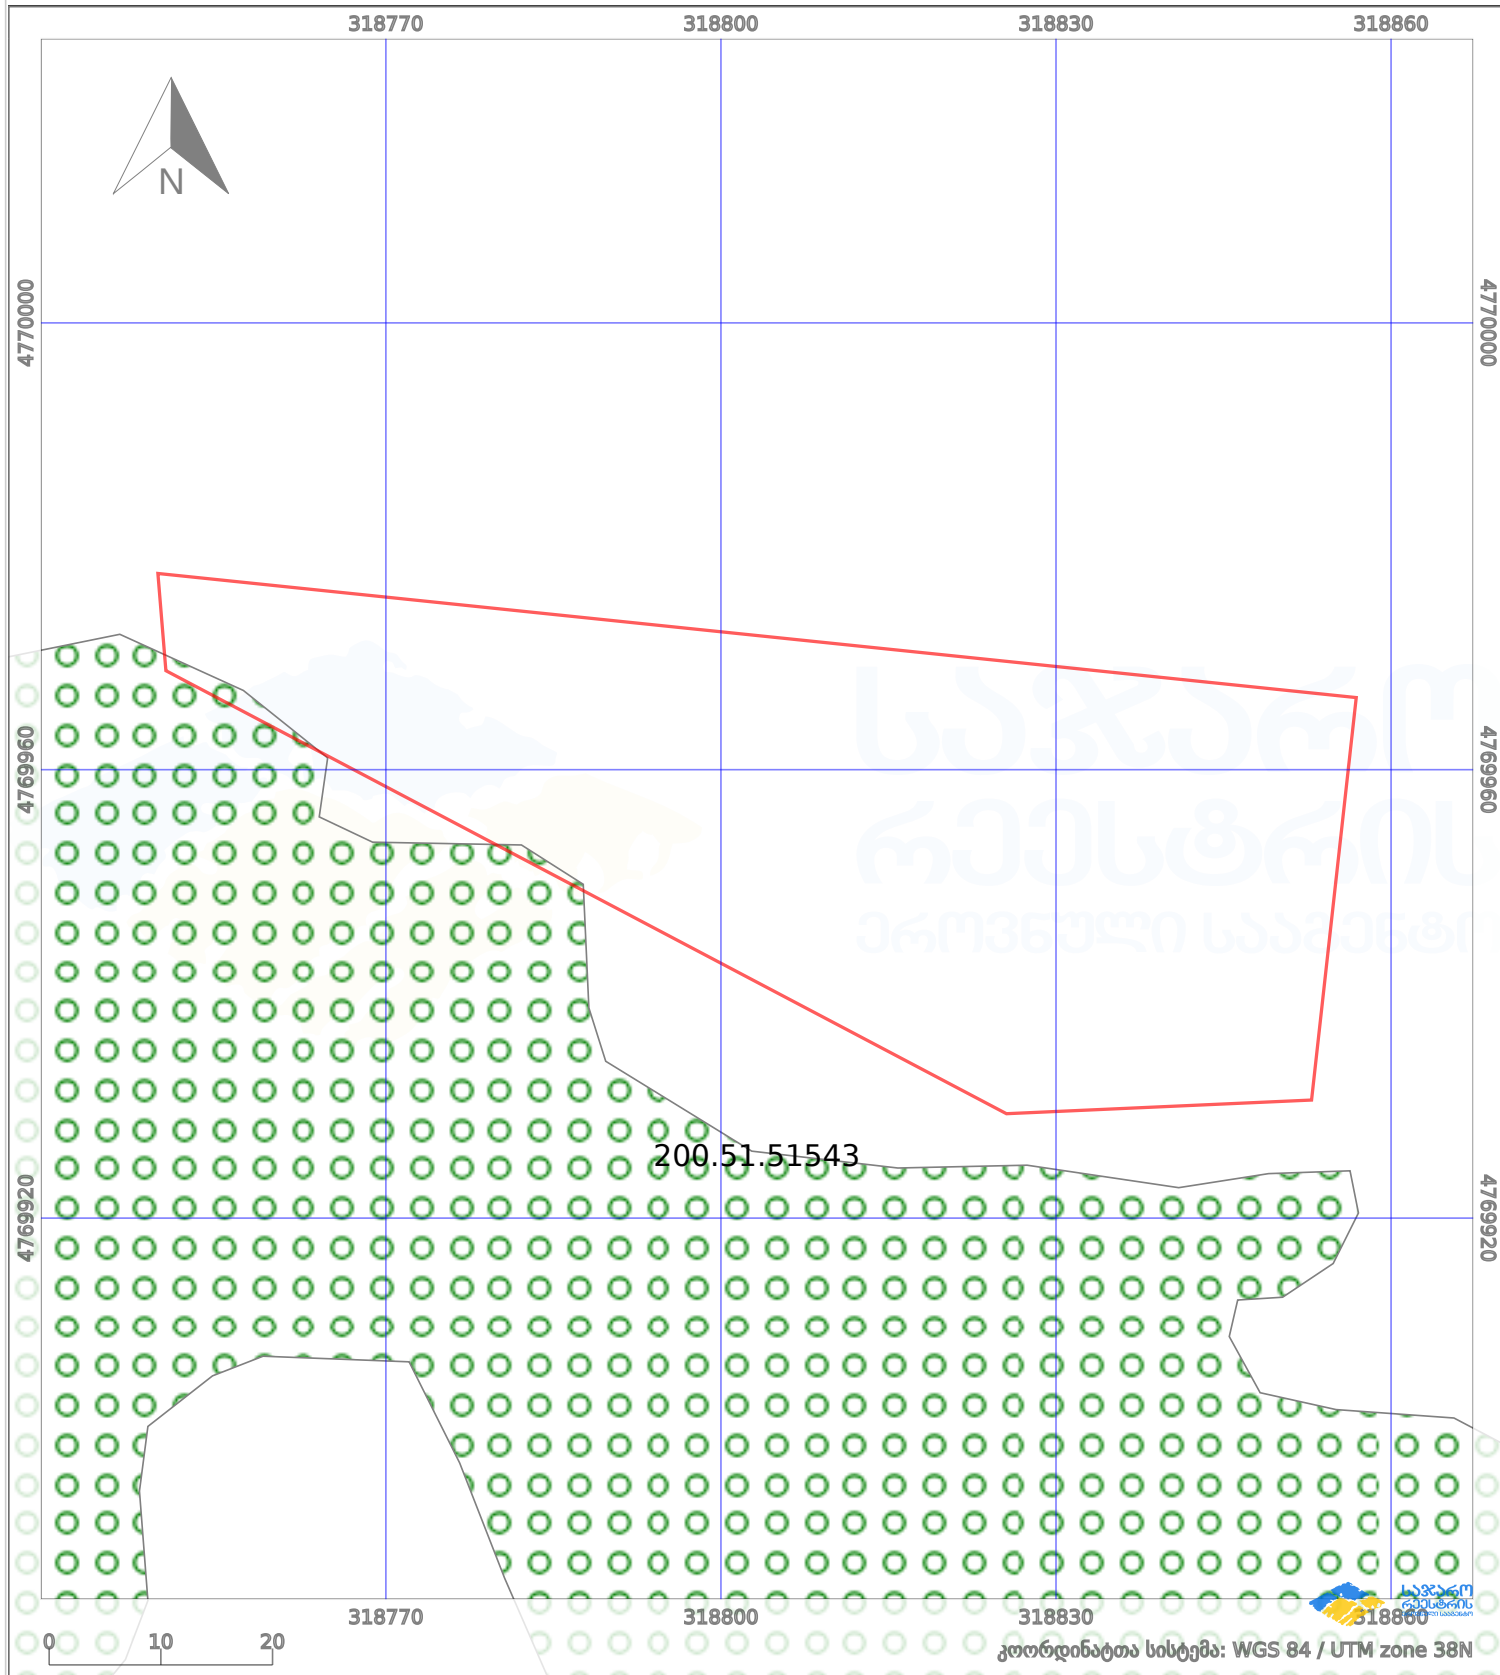

საკადასტრო გეგმა

საქართველოს რეესტრის ეროვნული სააგენტო

საკადასტრო კოდი: **42.05.31.258**

ნაკვეთის დანიშნულება:

სასოფლო-სამეურნეო(სახნავი)

განცხადების ნომერი: **882023685540**

ფართობი:

2972 კვ.მ (WGS 84 / UTM zone 38N)

მომზადების თარიღი: **23/08/2023**

პირობითი აღნიშვნები:

- | | | | | | | | |
|--|--------------------|--|--------------------|--|--------------------|--|----------------|
| | ნაკვეთის საზღვარი | | მშენებარე ნაკებობა | | აშენებული ნაკებობა | | ქარსაფარი ზოლი |
| | საზოხრევი ნაკებობა | | ტყის ფონდი | | ვალდებულება | | |