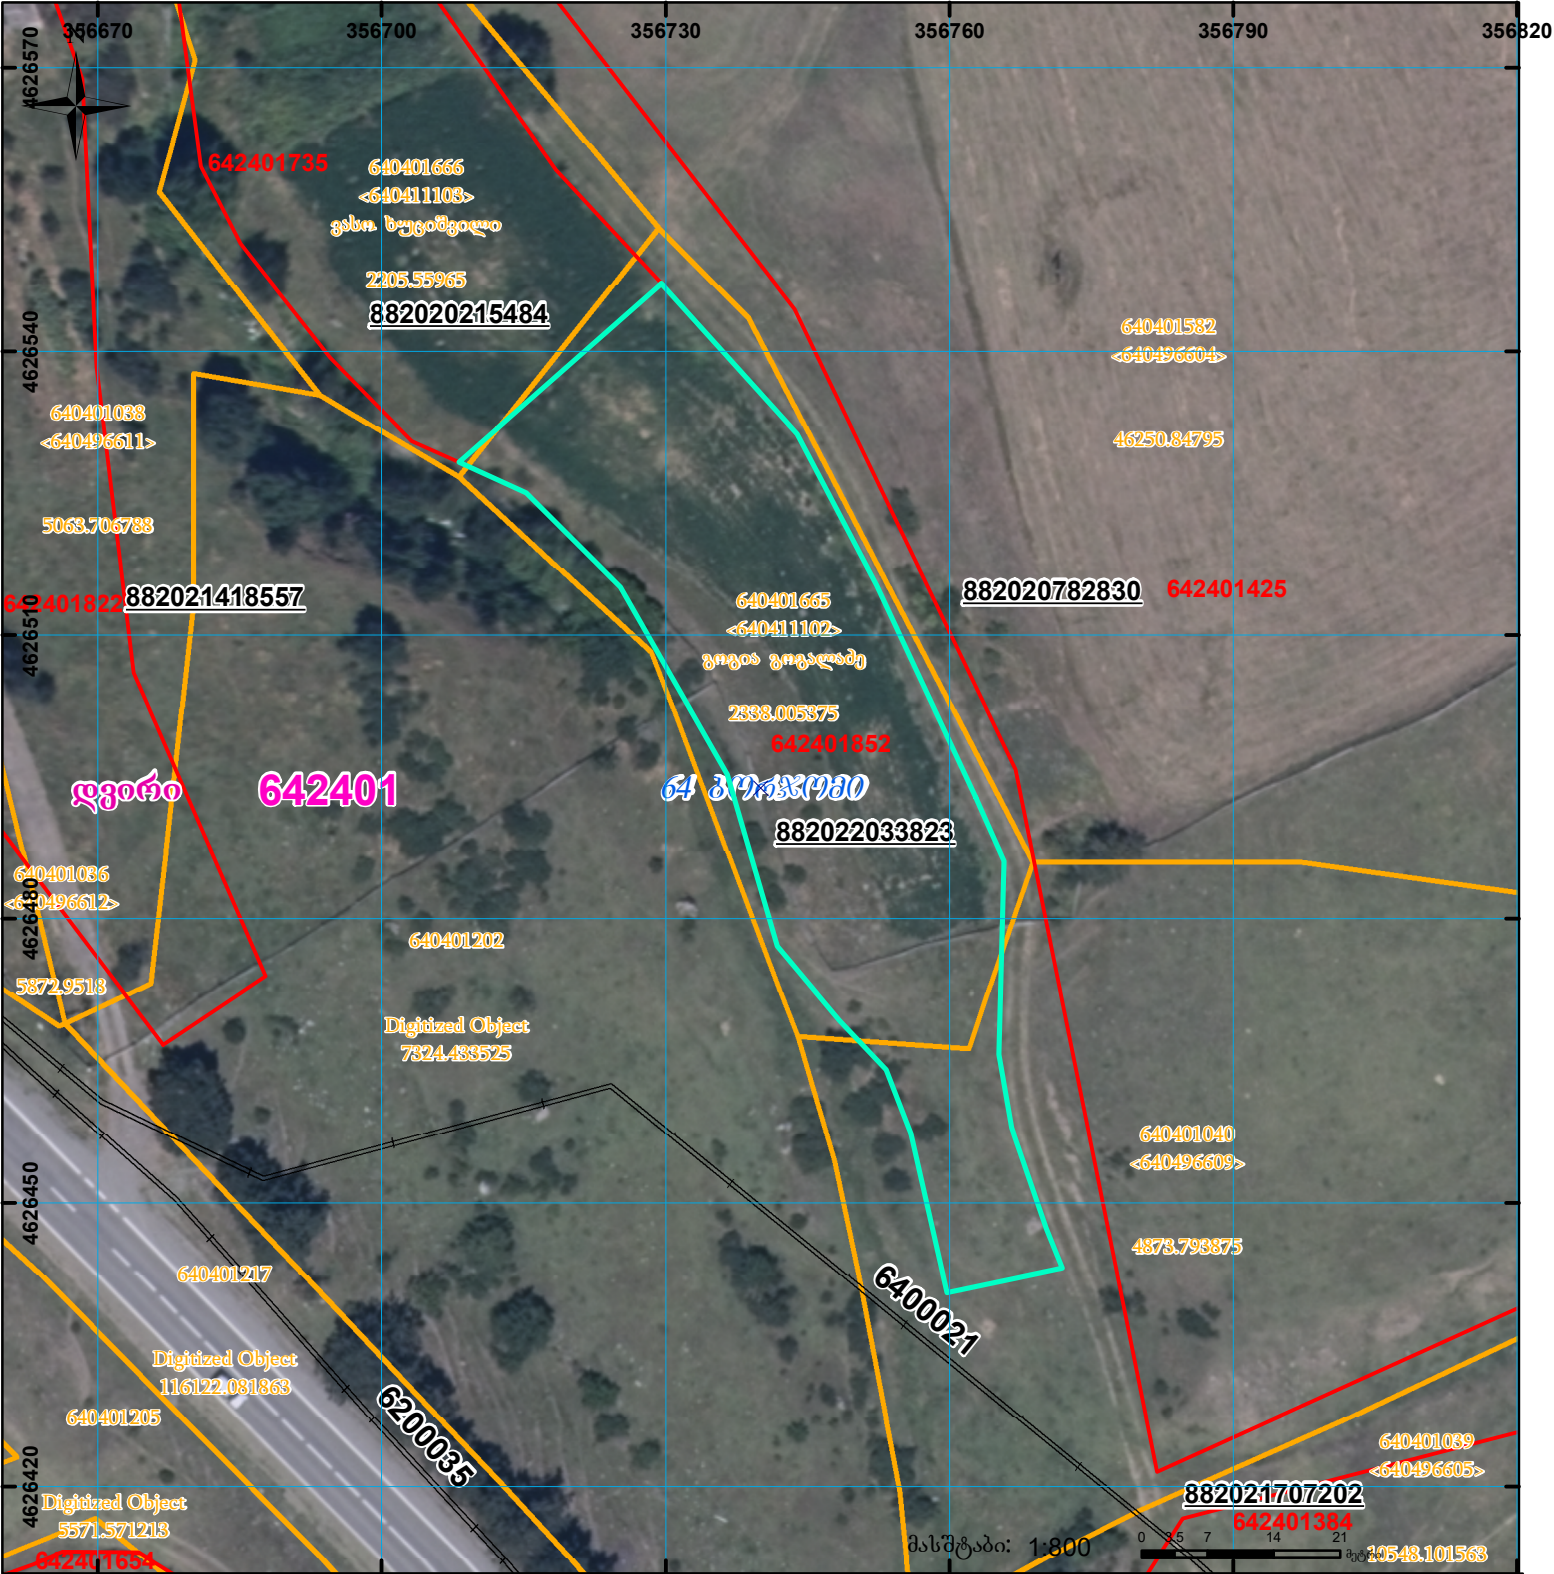

მიწის ნაკვეთის საკადასტრო კოდი: **642401852**
 ბანცხალების რეგისტრაციის ნომერი: **882022033823**
 მიწის ნაკვეთის ფართობი: **2245 კვ.მ.**
 დანიშნულება:
 მომზადების თარიღი: **14.01.22**

	შენიშნული ნაკვეთი, პირობითი ნომერი/სართულიანობა		კალდებულება		სარეგისტრაციოდ წარმოდგენილი ნაკვეთი
	მიწის ნაკვეთის საკადასტრო საზღვარი		შუენებარე ნაკვეთობა		საზობრივი ნაკვეთობა

UTM (საერთაშორისო) სისტემის კოორდ.