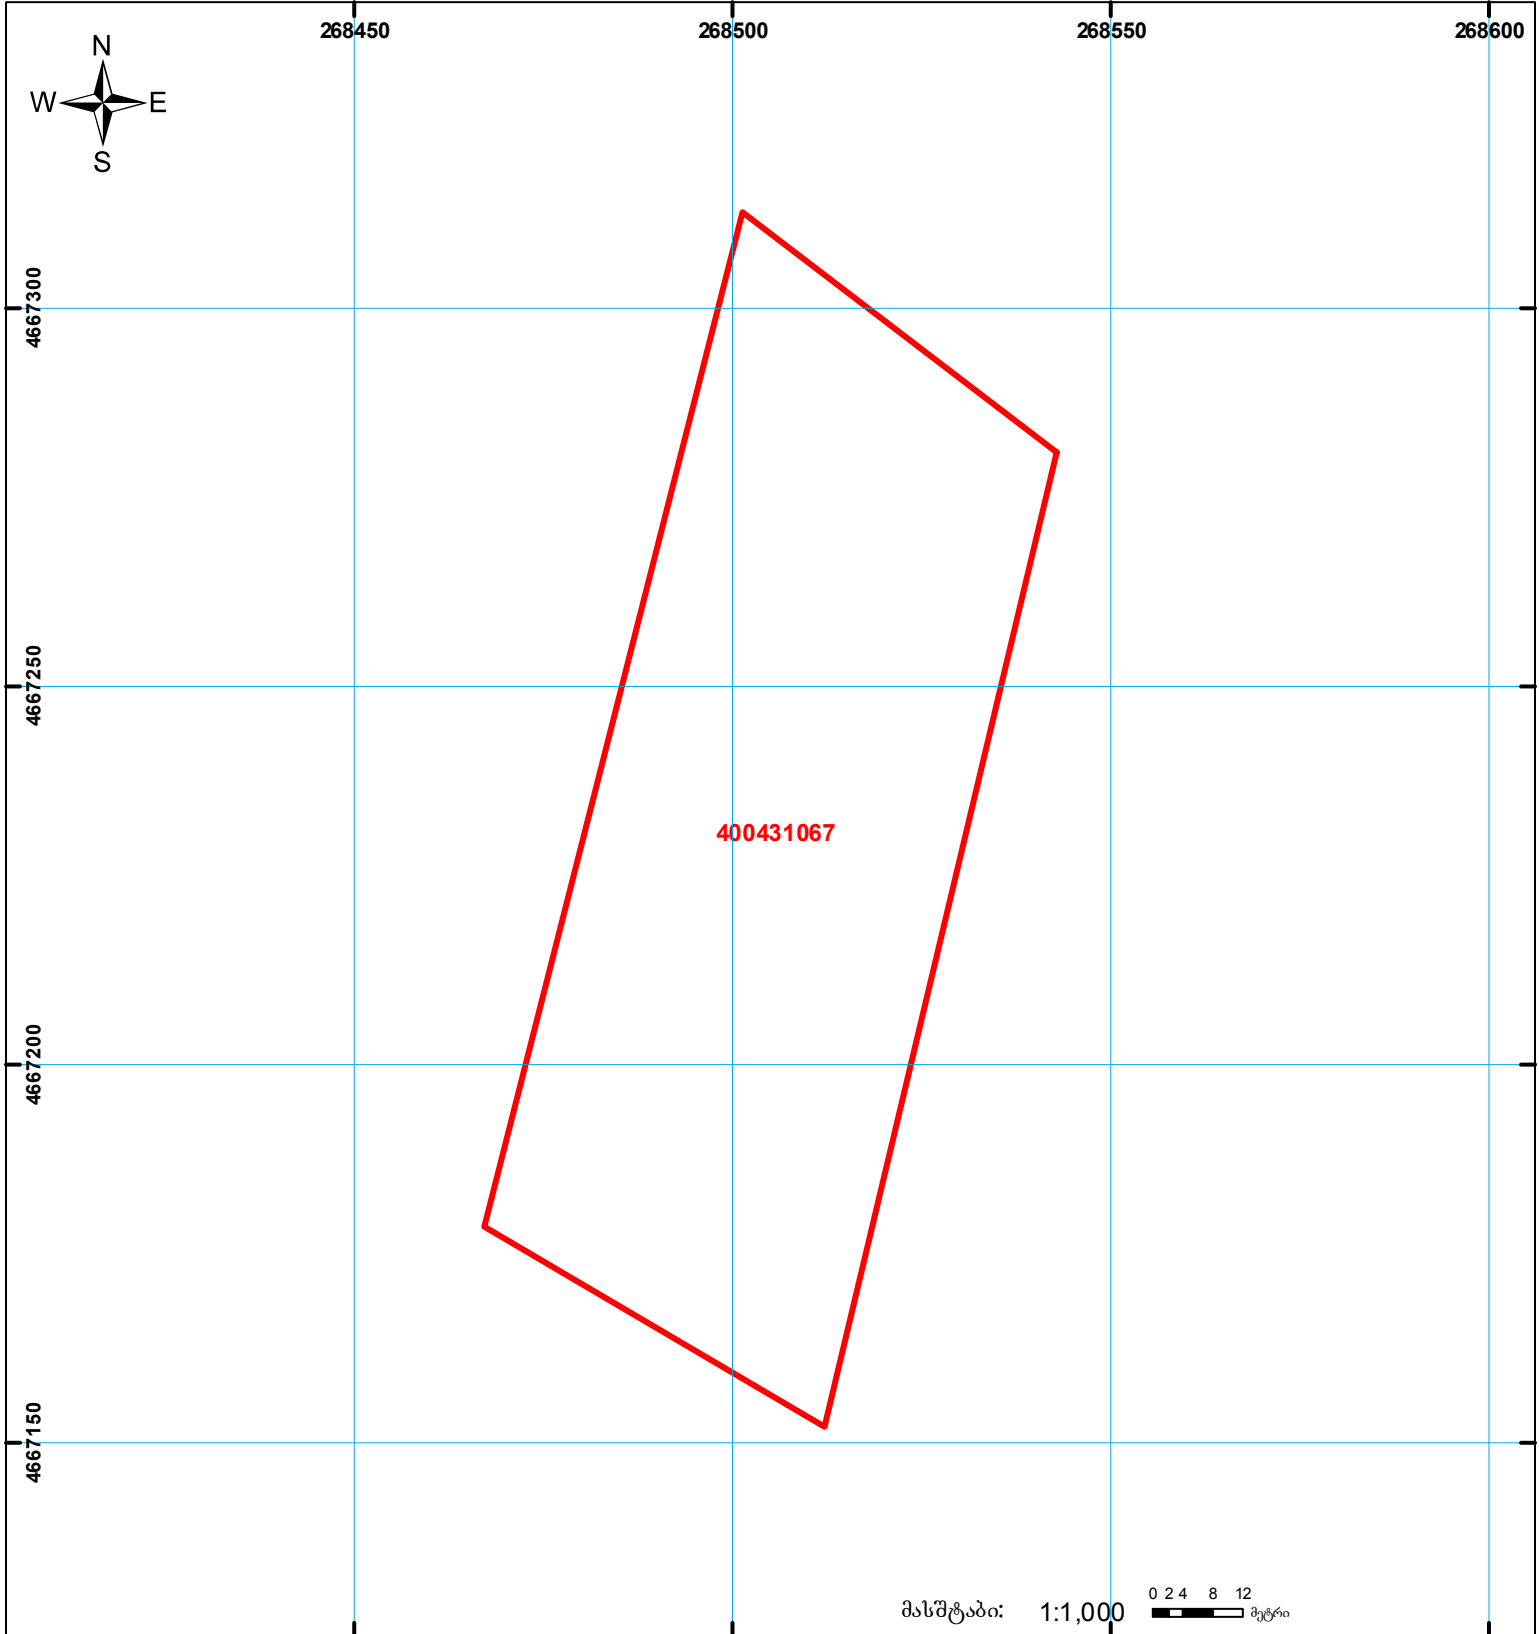

საქართველოს იუსტიციის სამინისტრო
საჯარო რეგისტრის ეროვნული სააგენტო
საკადასტრო ბეჭედი

მიწის ნაკვეთის საკადასტრო კოდი:
ბანცხალების რეგისტრაციის ნომერი:
მიწის ნაკვეთის ფართობი:
ღანძღვულება:
კატეგორია:
მომზადების თარიღი:

40 04 31 067
882012719522
6591 კვ.მ.
სასოფლო-სამეურნეო

11.09.2012

	შენიშნული ნაკვეთის საკადასტრო საზღვარი		ვაღდებულება		სახობრივი ნაკვეთი
	მიწის ნაკვეთის საკადასტრო საზღვარი		შემენებარე ნაკვეთი		სახელმწიფო ტყის ფონდი