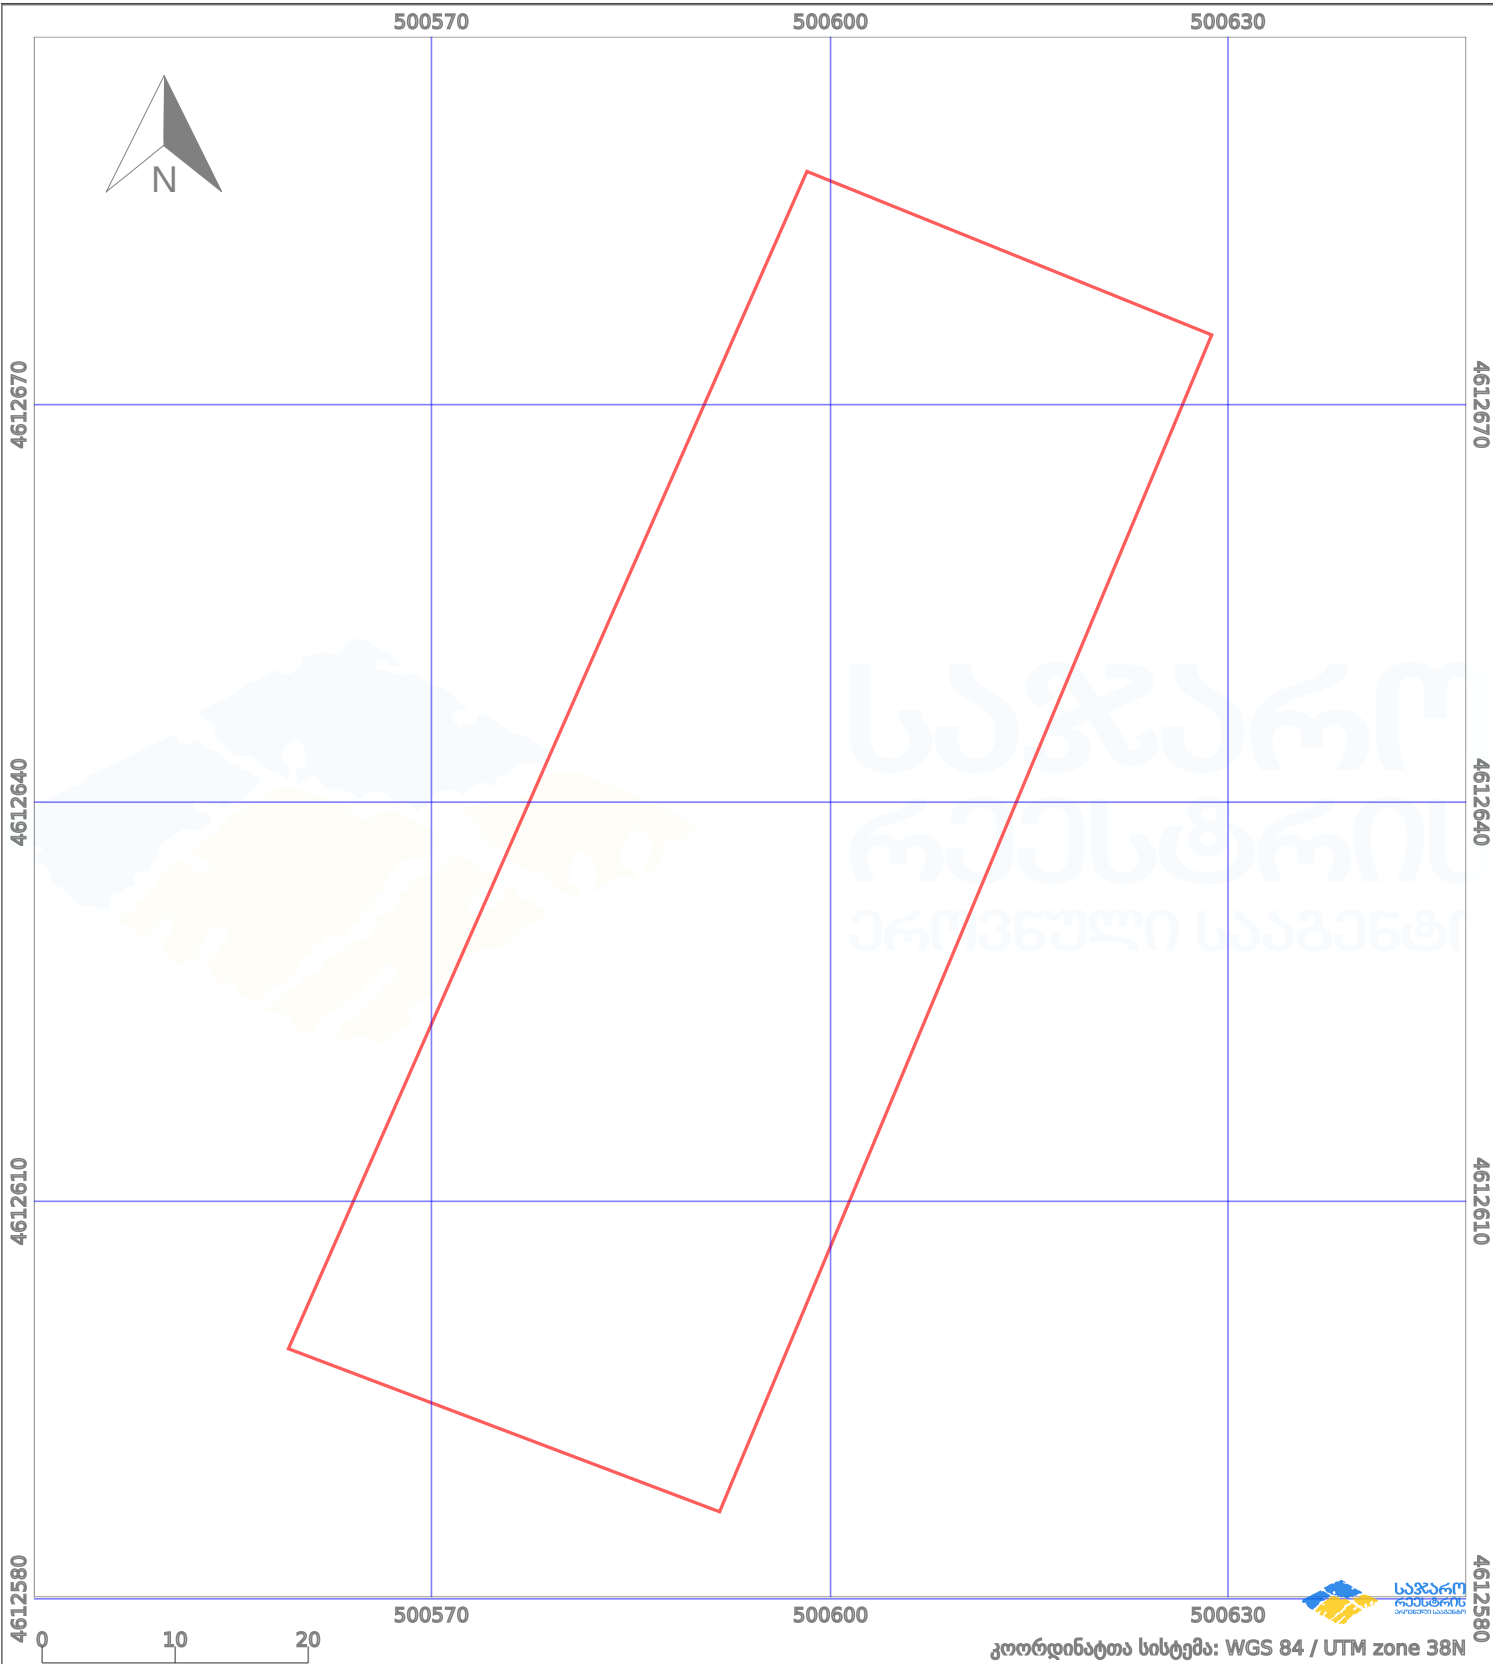

საკადასტრო გეგმა

საჯარო რეგისტრის ეროვნული
სააგენტო

საკადასტრო კოდი:

81.07.03.065

ნაკვეთის დანიშნულება:

სასოფლო-სამეურნეო(სახნავი)

განცხადების ნომერი:

882025307660

ფართობი:

3260 კვ.მ (WGS 84 / UTM zone 38N)

მომზადების თარიღი:

28/10/2025

პირობითი აღნიშვნები:

	ნაკვეთის საზღვარი		მშენებარე ნაგებობა		აშენებული ნაგებობა		მინისქვეშა ნაგებობა
	საზღვარი ნაგებობა		ტყის ფონდი		ვალდებულება		ქარსაფარი ბოლი