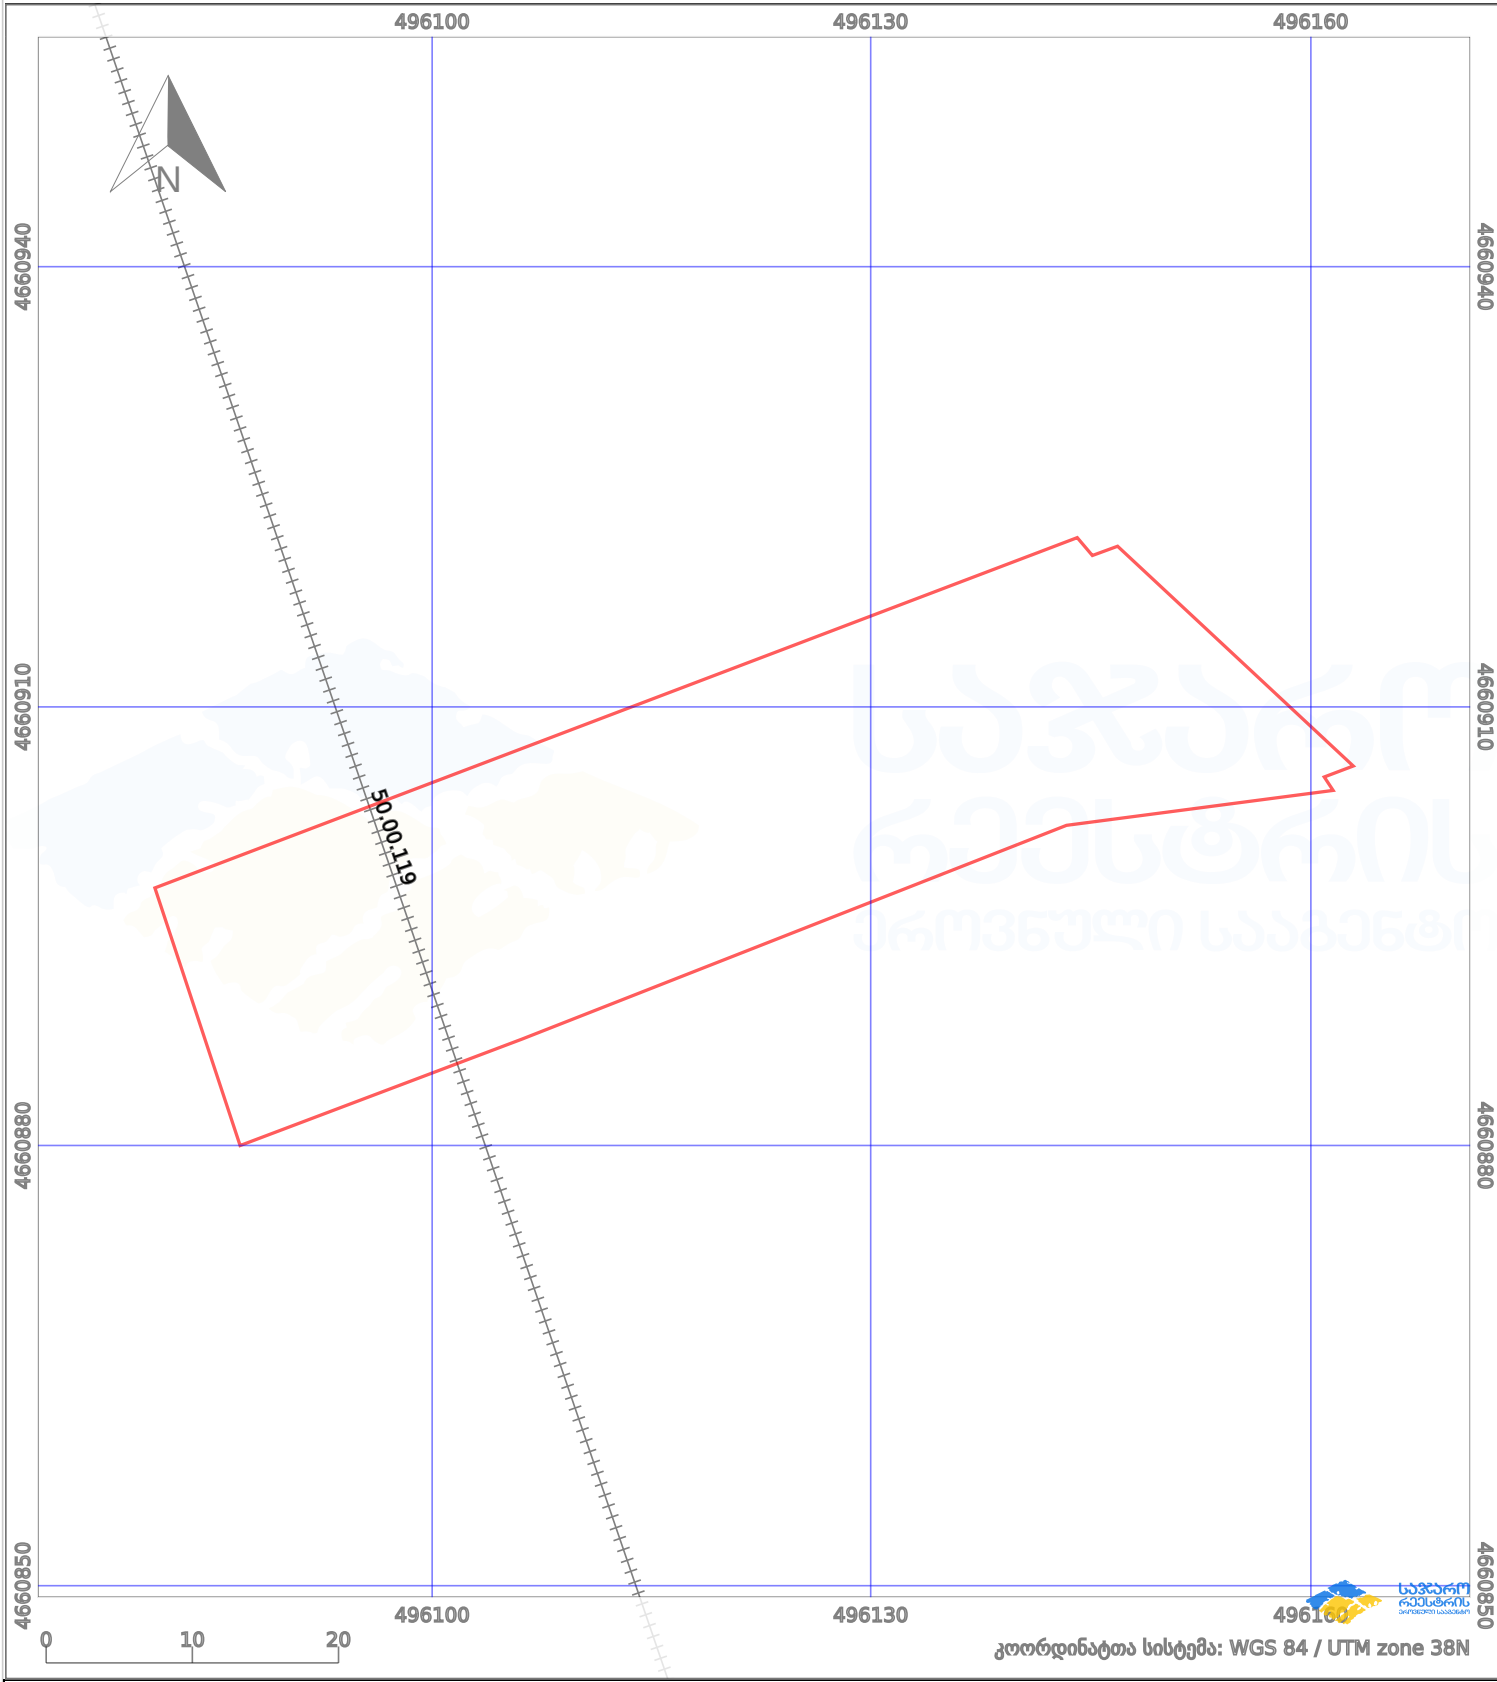

საკადასტრო გეგმა

საქართველოს რეესტრის ეროვნული სააგენტო

საკადასტრო კოდი:

73.05.24.060

ნაკვეთის დანიშნულება:

სასოფლო-სამეურნეო

განცხადების ნომერი:

892023325100

ფართობი:

1392 კვ.მ (WGS 84 / UTM zone 38N)

მომზადების თარიღი:

28/11/2023

პირობითი აღნიშვნები:

	ნაკვეთის საზღვარი		მშენებარე ნაკებობა		აშენებული ნაკებობა		ქარსაფარი ზოლი
	საზომრივი ნაკებობა		ტყის ფონდი		ვალდებულება		