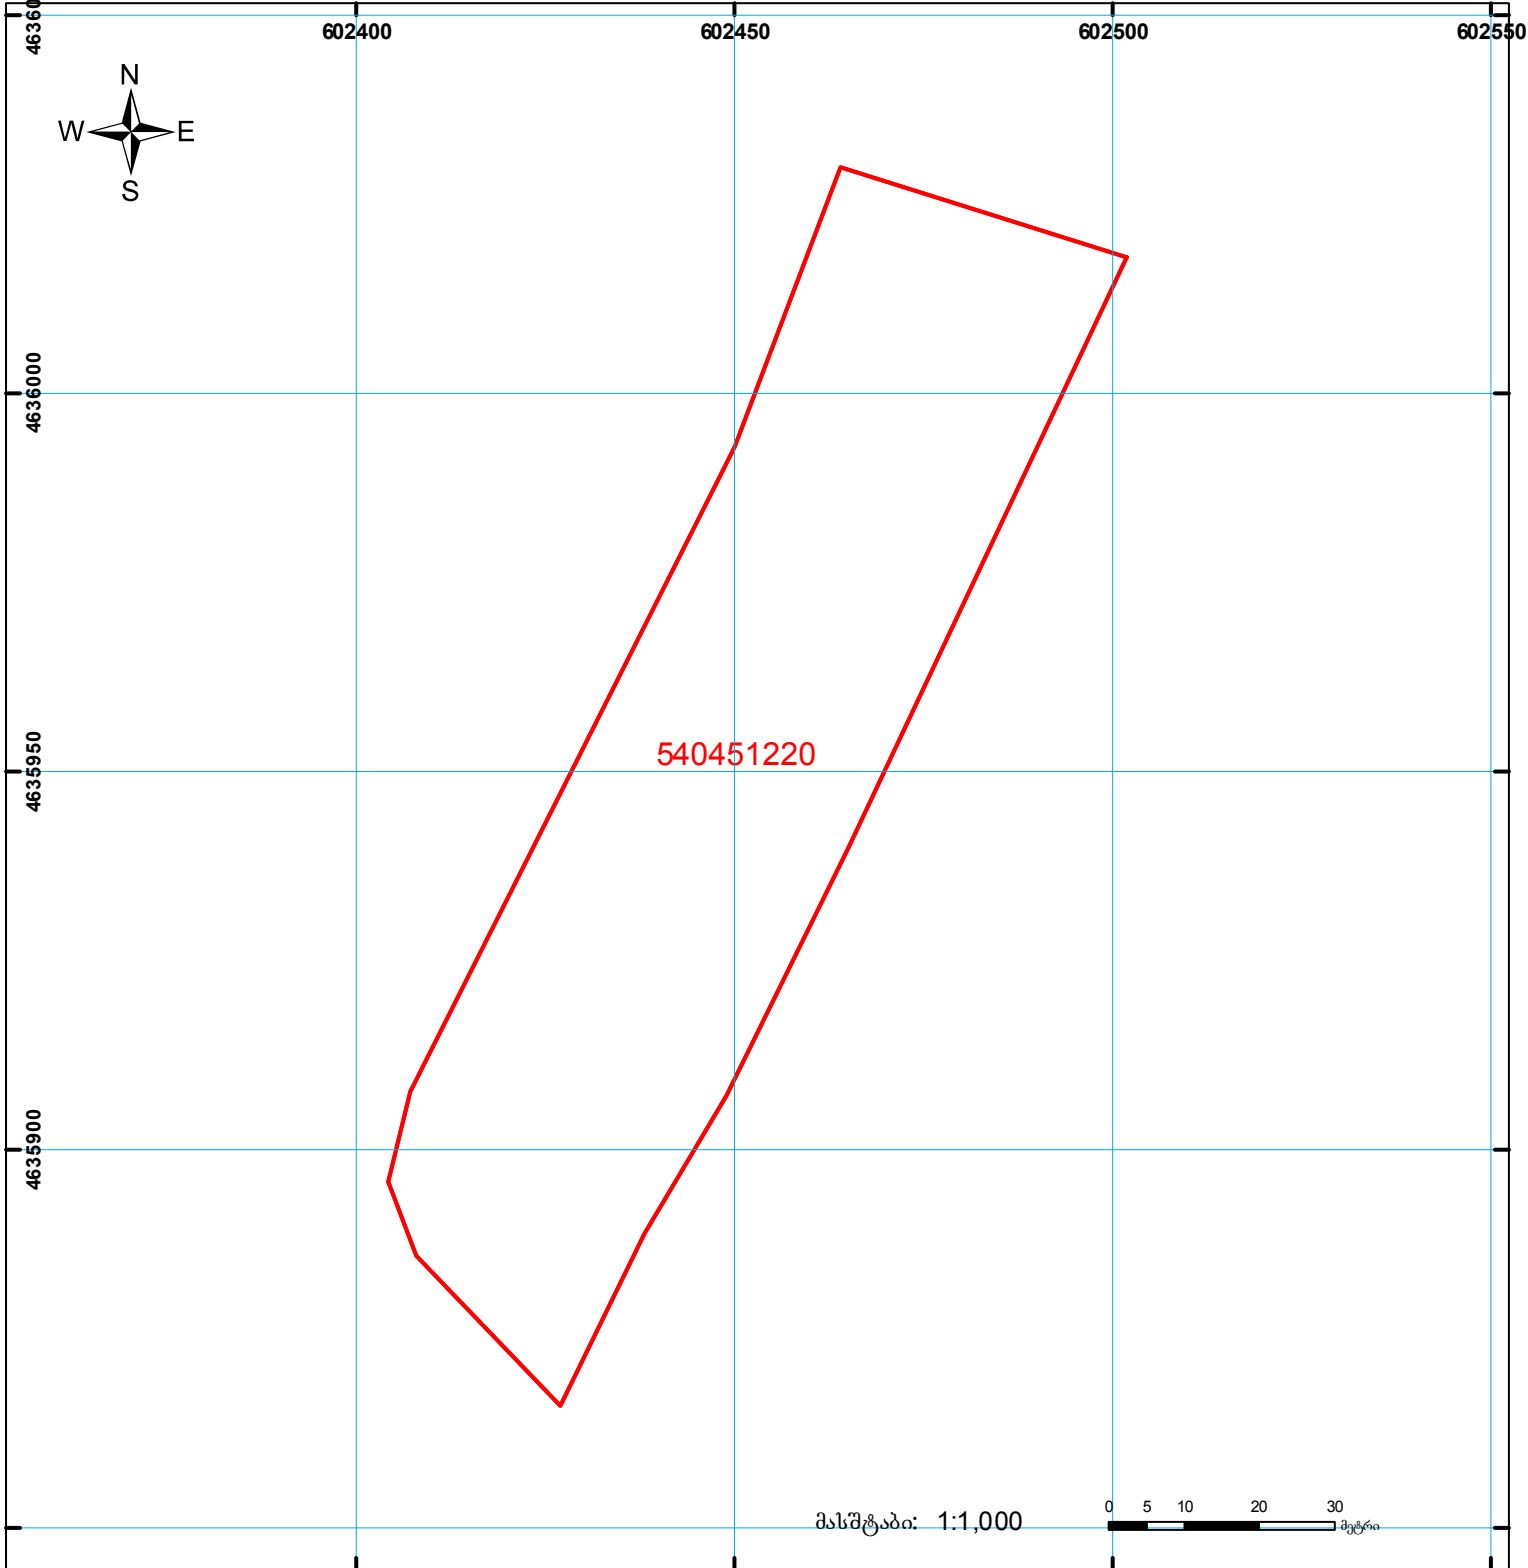

მიწის ნაკვეთის საკადასტრო კოდი: 54 04 51 220
 განცხადების რეგისტრაციის ნომერი: 882015491584
 მიწის ნაკვეთის ფართობი: 5900 კვ.მ.
 დანიშნულება: სასოფლო-სამეურნეო

გეგმვა-ნაგებობის თარიღი: 02.09.2015

	შენიშვნა-ნაგებობა, პირობითი ნომერი/სართულიანობა		ვალდებულება		საზობრივი ნაგებობა
	მიწის ნაკვეთის საკადასტრო საზღვარი		მშენებარე ნაგებობა		

0.00
000 (საერთაშორისო) სისტემის კოორდ. UTM