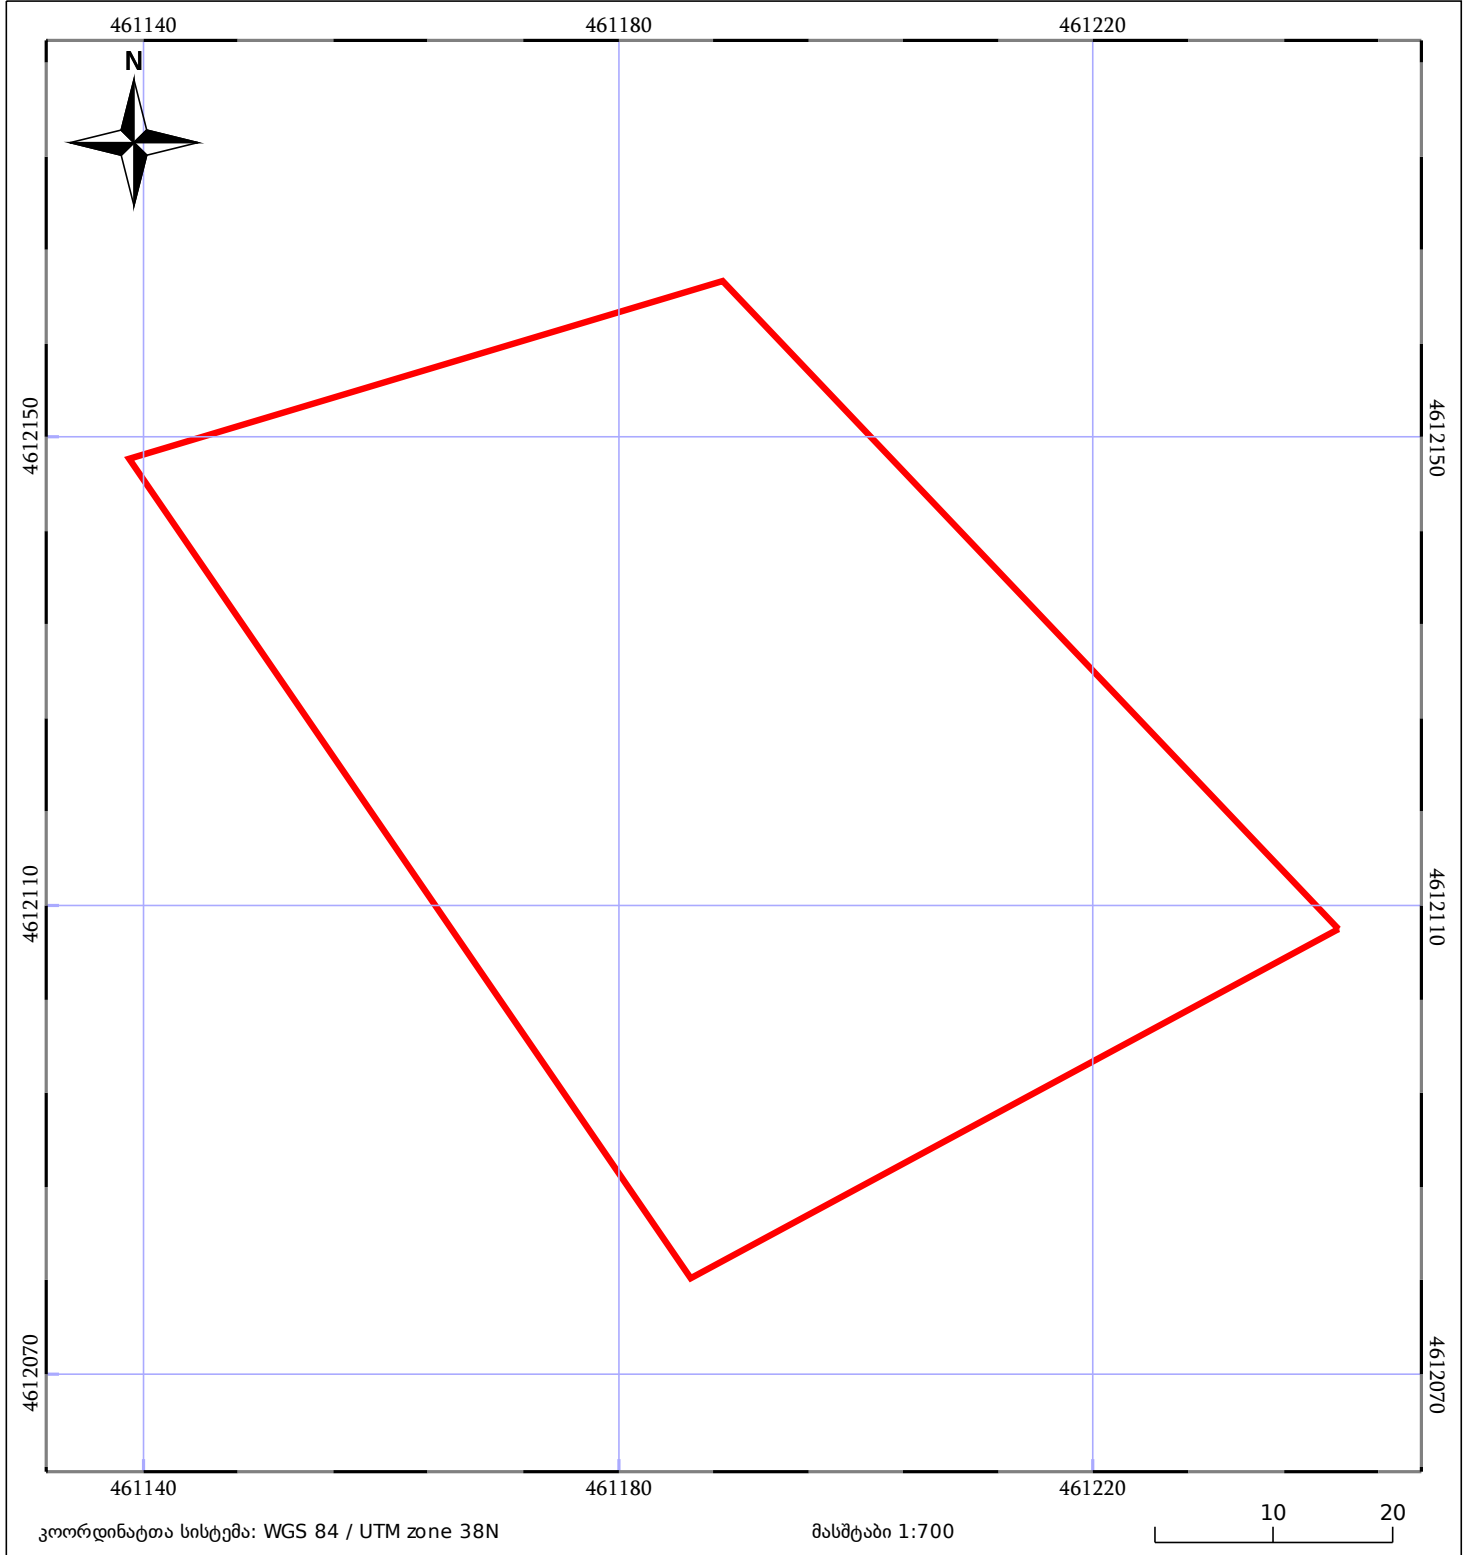

საკადასტრო გეგმა

საჯარო რეესტრის ეროვნული
სააგენტო

საკადასტრო კოდი: **84.20.33.572**

ნაკვეთის დანიშნულება:

სასოფლო-სამეურნეო(სახნავი)

განცხადების ნომერი: **882019922950**

ფართობი:

4383 კვ.მ (WGS 84 / UTM zone 38N)

მომზადების თარიღი: **21/11/2019**

05/25 მშენებარე ნაგებობა	05/25 მენობა/ნაგებობა	ტყის ფონდი
ნაკვეთის საკადასტრო საზღვარი	საზომრივი ნაგებობა	ვალდებულება