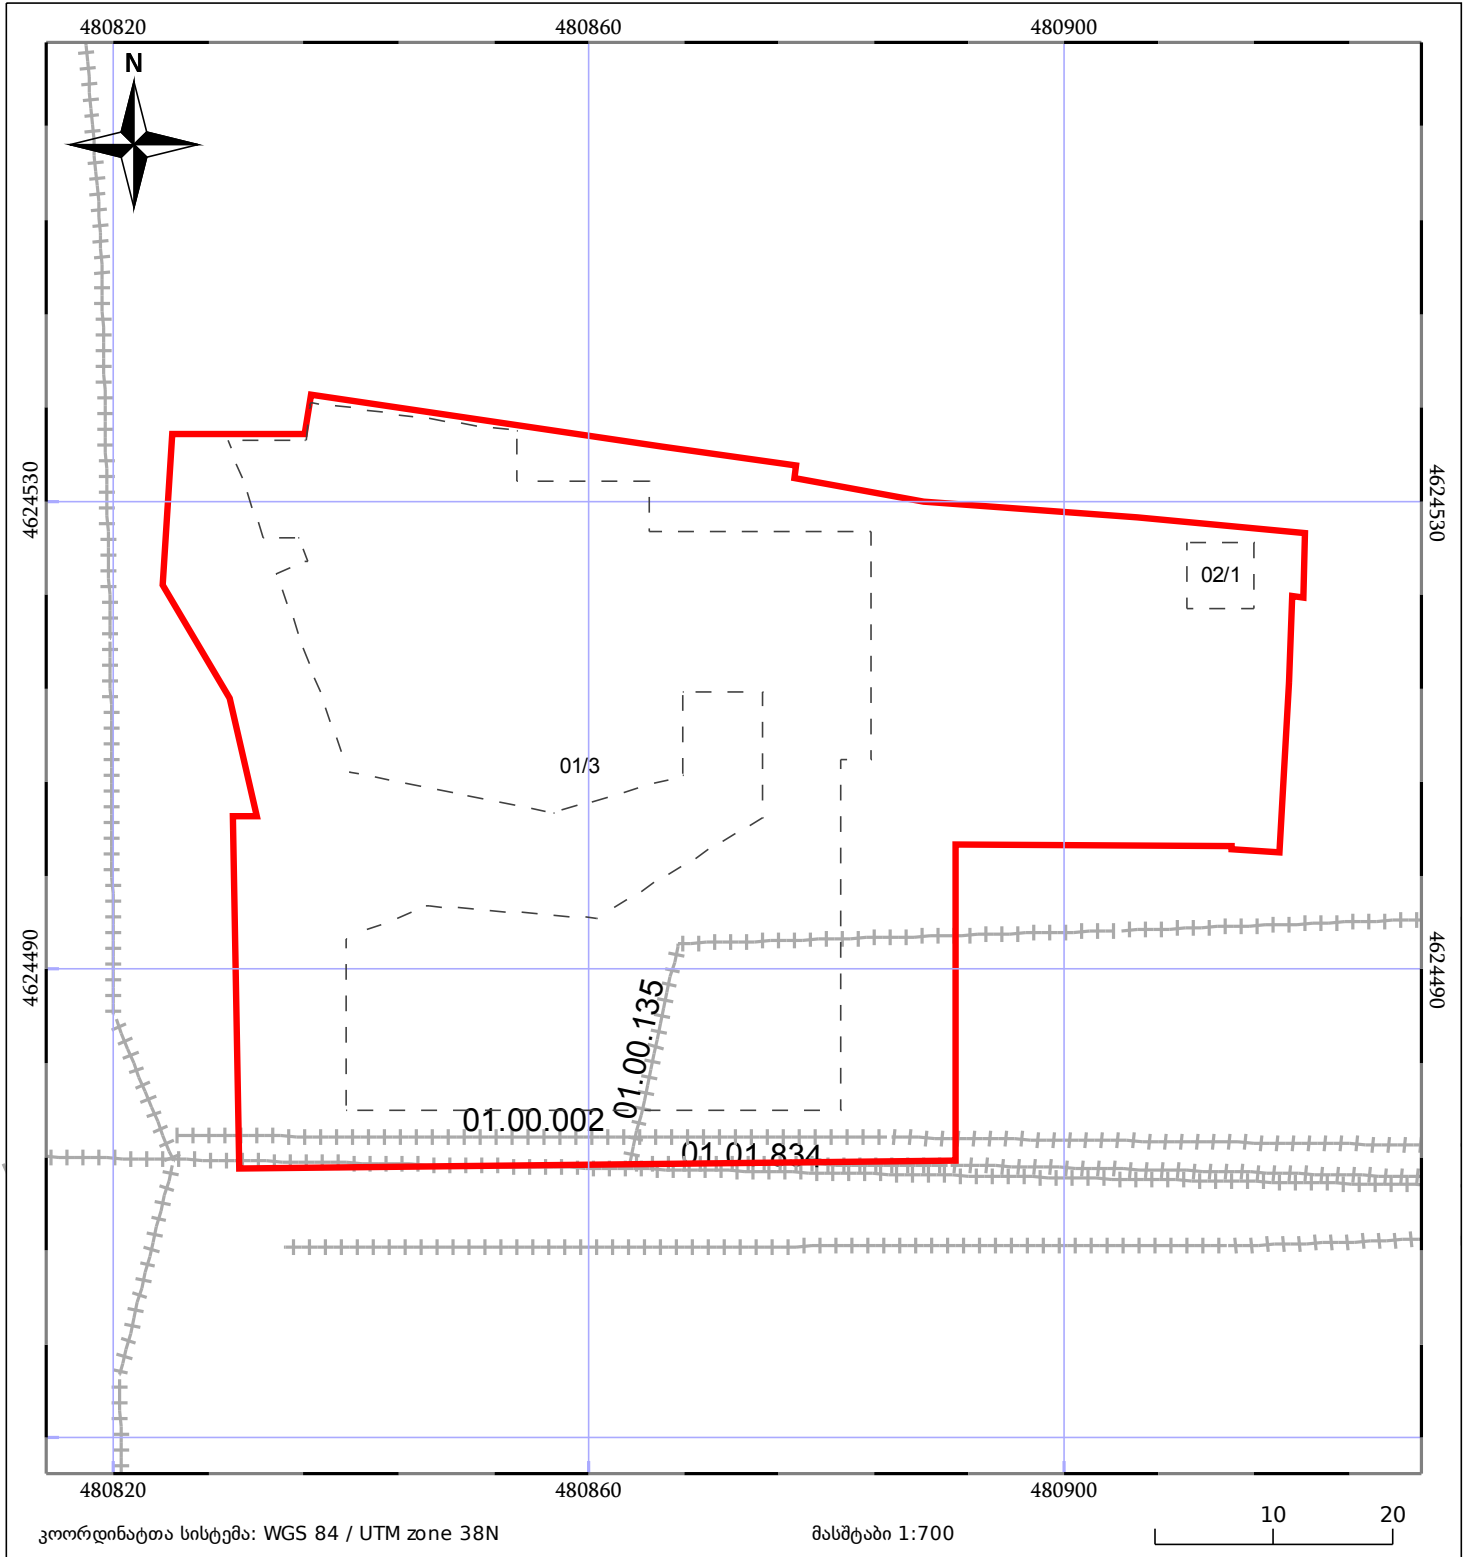

# საკადასტრო გეგმა

საჯარო რეესტრის ეროვნული  
სააგენტო

საკადასტრო კოდი: **01.13.01.020.228**

ნაკვეთის დანიშნულება:

არასასოფლო სამეურნეო

განცხადების ნომერი: **882020235310**

ფართობი:

**4615 კვ.მ (WGS 84 / UTM zone 38N)**

მომზადების თარიღი: **09/05/2020**

05/25 მშენებარე ნაგებობა	05/25 მენობა/ნაგებობა	ტყის ფონდი
ნაკვეთის საკადასტრო საზღვარი	საზომრივი ნაგებობა	ვალდებულება