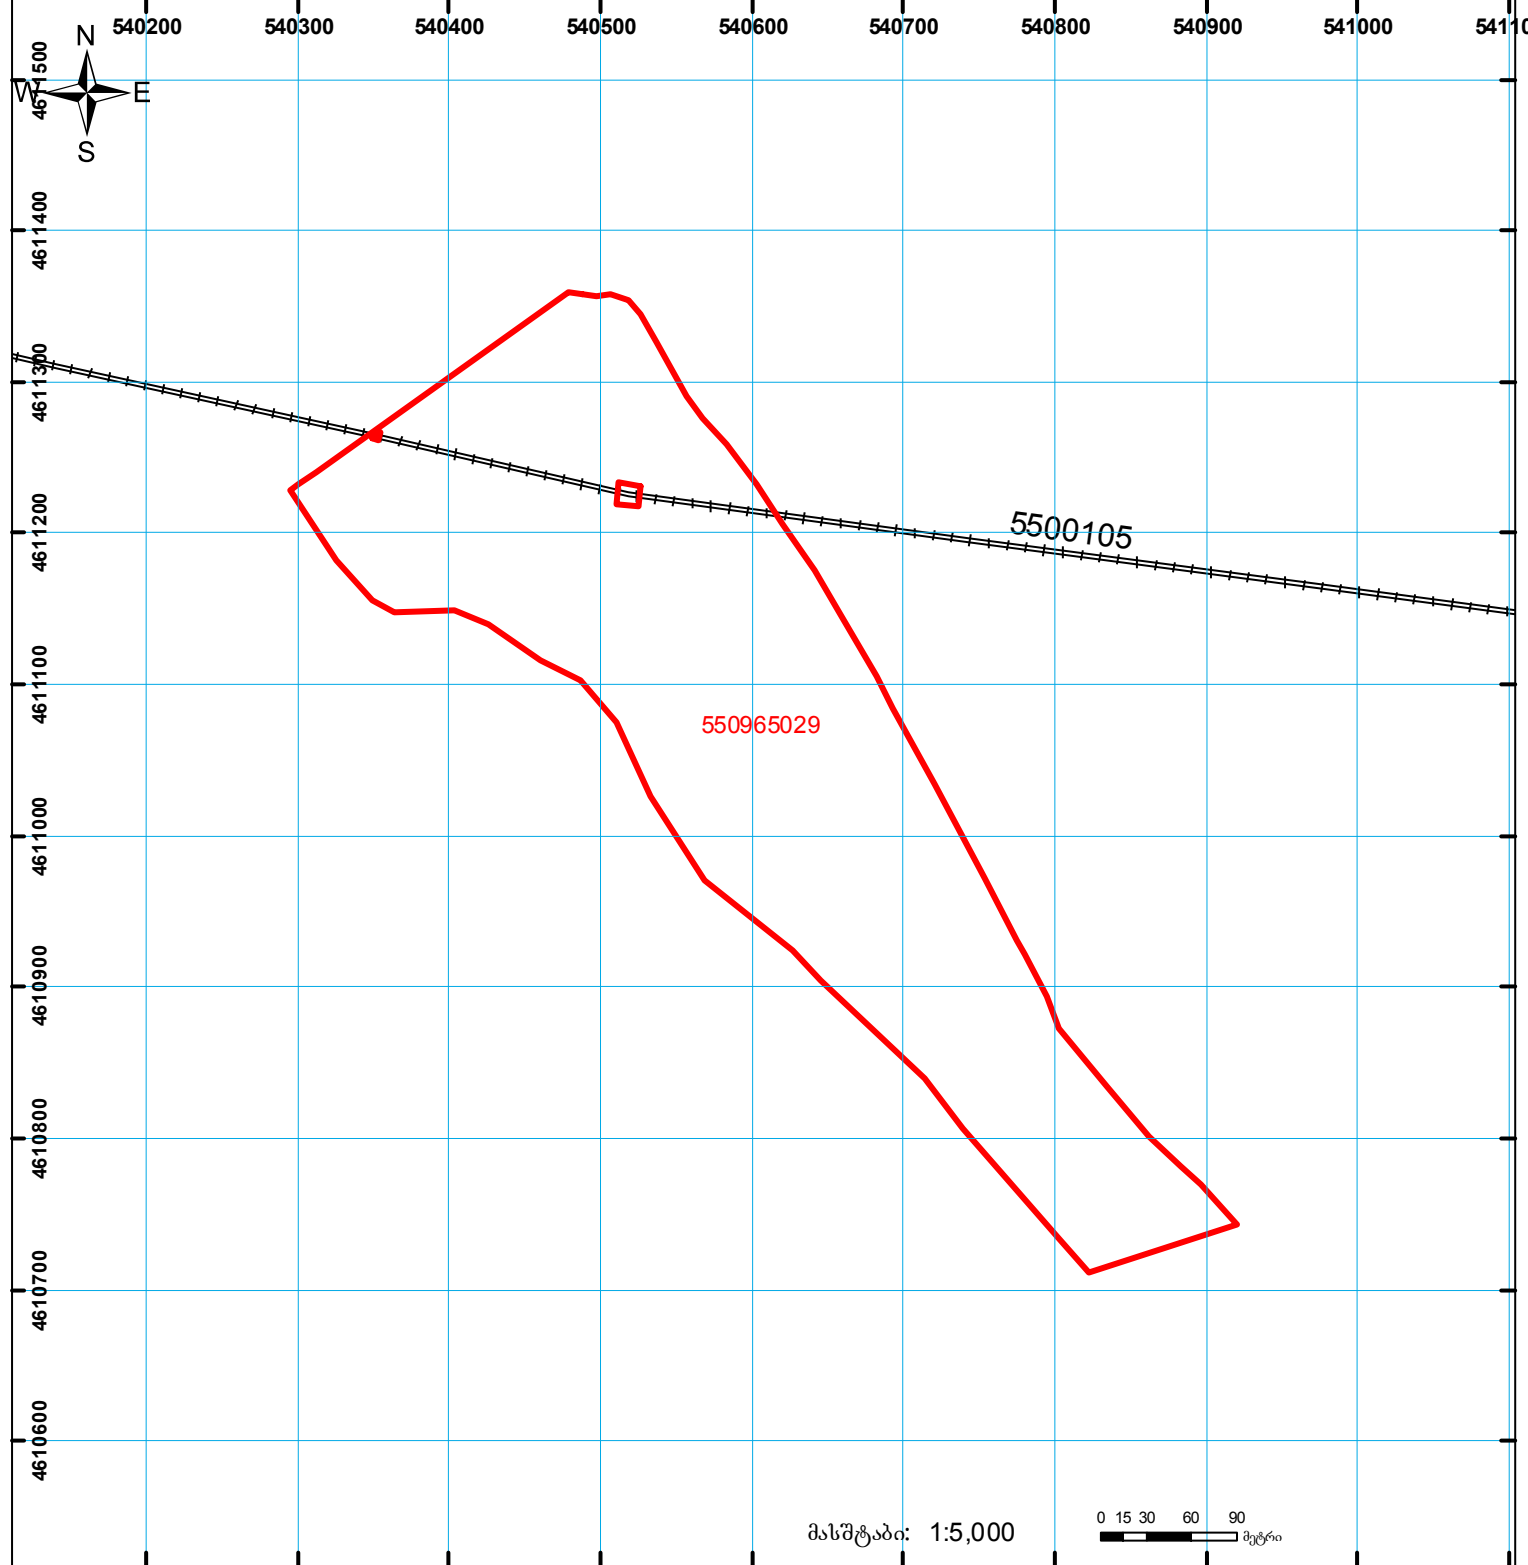

საქართველოს იუსტიციის სამინისტრო
საჯარო რეგისტრის ეროვნული სააგენტო
საკადასტრო ბეჭედი

მიწის ნაკვეთის საკადასტრო კოდი: 55 09 65 029

ბანცხალების რეგისტრაციის ნომერი: 882013020625

მიწის ნაკვეთის ფართობი: 114622 კვ.მ.

ღანიშნულება: სასოფლო-სამეურნეო

კატეგორია:

მომზადების თარიღი: 23.01.2013

	შენიშნული ნაკვეთი, პირობითი ნომერი/სართულიანობა		ვალდებულება		საზოგადოებრივი ნაკვეთი
	მიწის ნაკვეთის საკადასტრო საზღვარი		მშენებარე ნაკვეთი		სახელმწიფო ტყის ფონდი