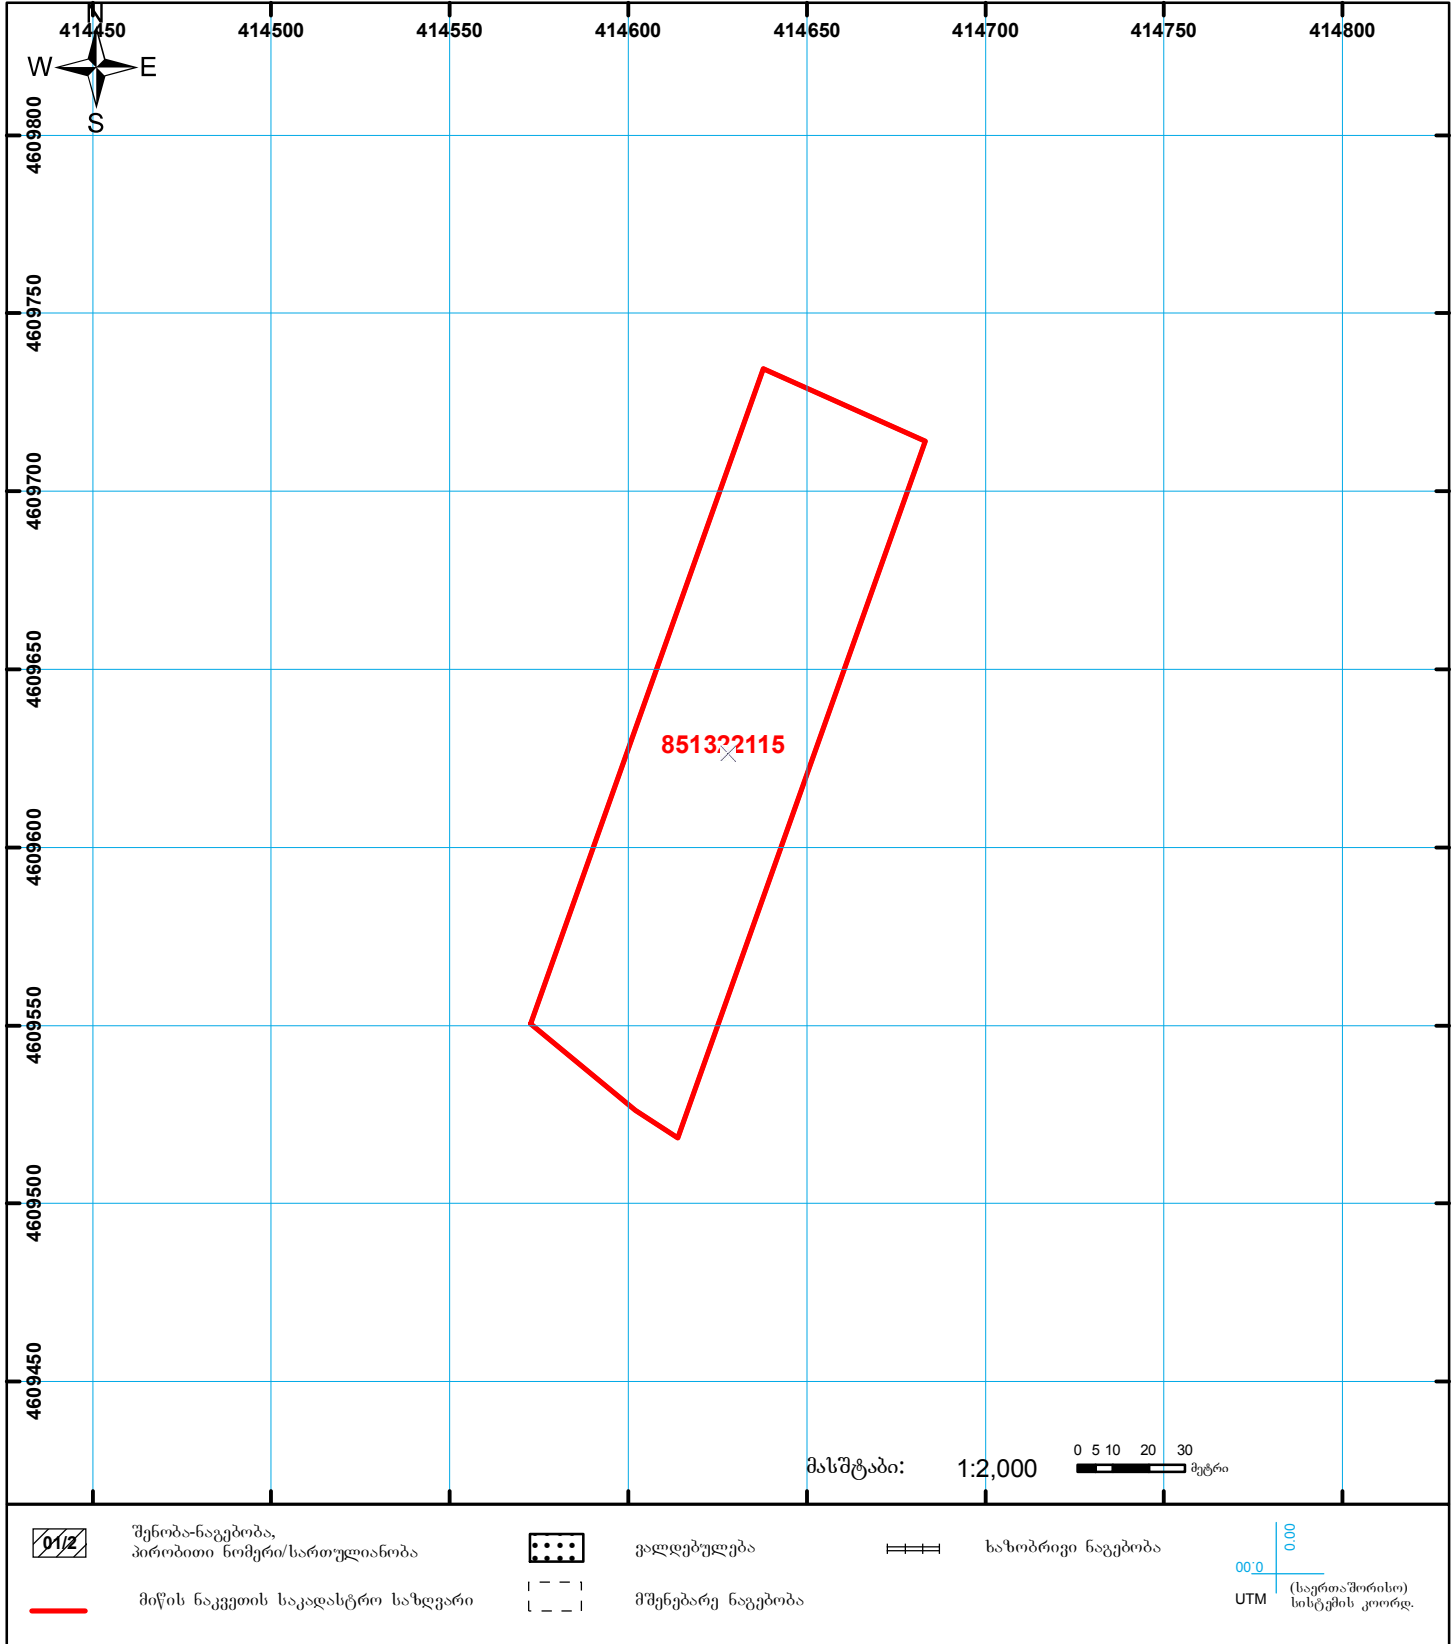

საქართველოს იუსტიციის სამინისტრო
საჯარო რეგისტრის ეროვნული სააგენტო
საკადასტრო გეგმა

საჯარო რეგისტრის
ეროვნული სააგენტო

მიწის ნაკვეთის საკადასტრო კოდი: **85 13 22 115**
 განცხადების რეგისტრაციის ნომერი: **882014197226**
 მიწის ნაკვეთის ფართობი: **10000** კვ.მ.
 დანიშნულება: **სასოფლო-სამეურნეო**
 კატეგორია:
 მომზადების თარიღი: **23.04.14**

	შენიშნა-ნაგებობა, პირობითი ნომერი/სართულიანობა		ვალდებულება		სასობრივი ნაგებობა	 UTM (საერთაშორისო) სისტემის კოორდ.
	მიწის ნაკვეთის საკადასტრო საზღვარი		მშენებარე ნაგებობა			