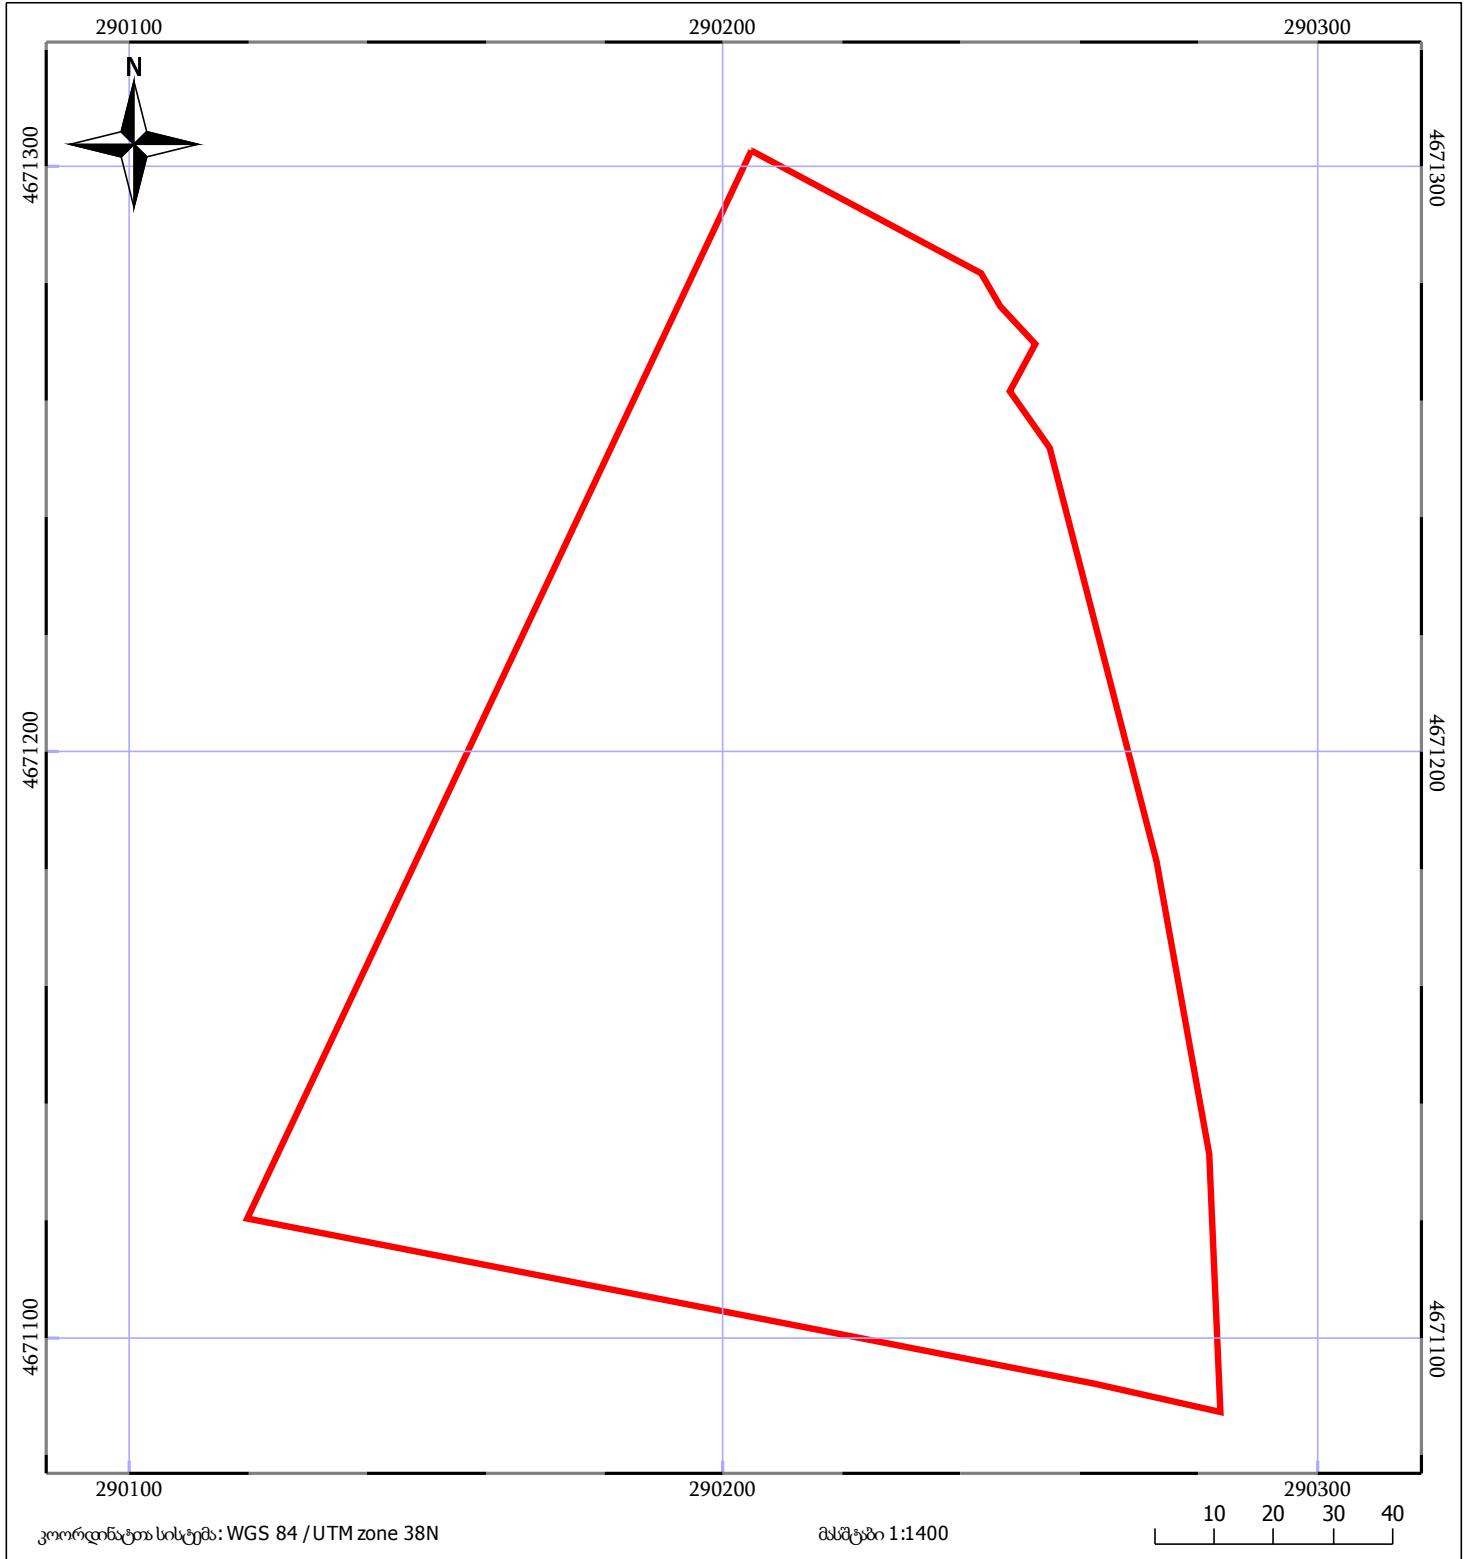

საკადასტრო გეგმა

საჯარო რეესტრის ეროვნული
სააგენტო

საკადასტრო კოდი: 34.09.46.238

ნაკვეთის დანიშნულება:

არასასოფლო სამეურნეო

განცხადების ნომერი: 882022700306

ფართობი:

20773 კვ.მ (WGS 84 / UTM zone 38N)

მომზადების თარიღი: 26/09/2022

05/25 მშენებარე ნაგებობა	ნაკვეთის საკადასტრო საზღვარი	05/25 შენობა/ნაგებობა
ხაზობრივი ნაგებობა	ტყის ფონდი	ვალდებულება