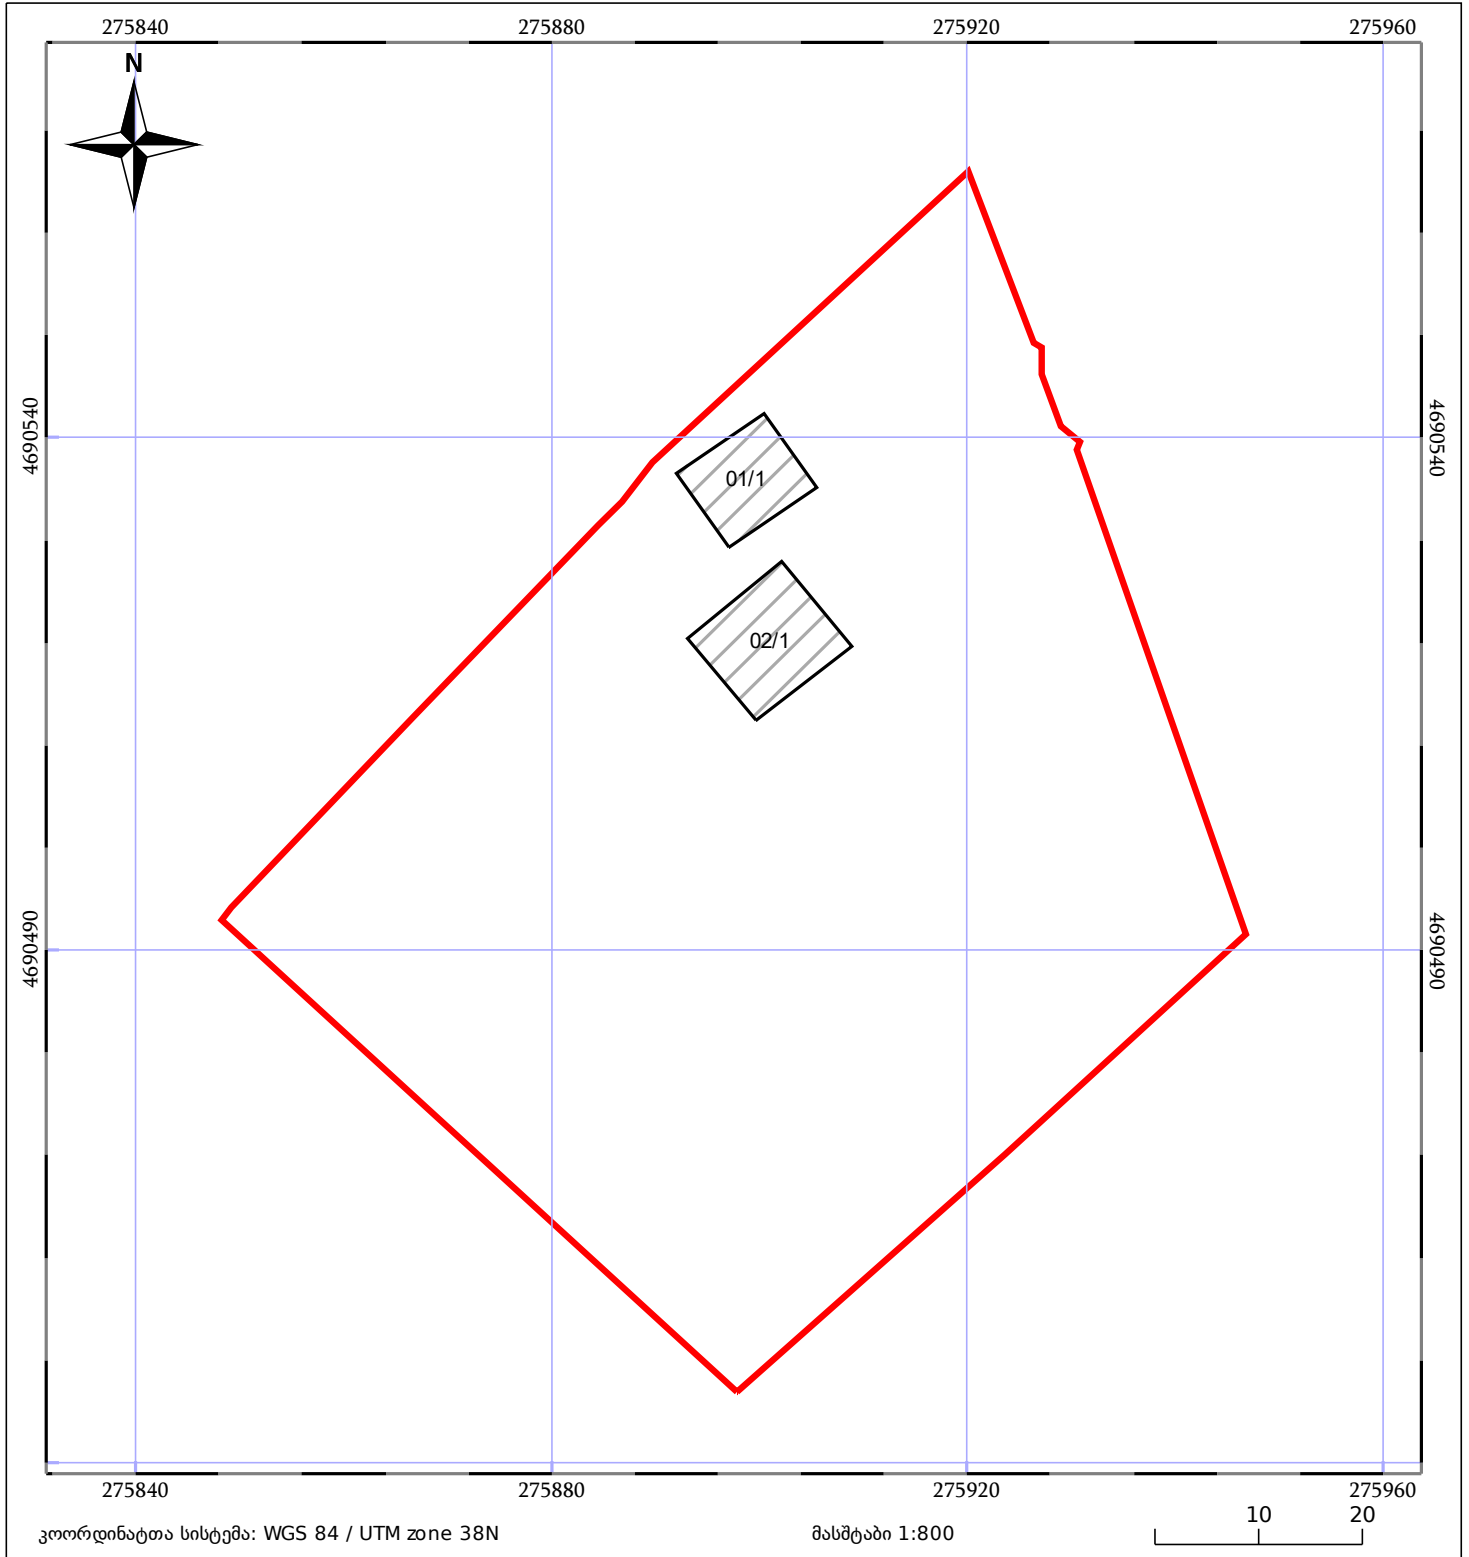

საკადასტრო გეგმა

საჯარო რეესტრის ეროვნული
სააგენტო

საკადასტრო კოდი: **41.01.35.047.003**

ნაკვეთის დანიშნულება:

სასოფლო-სამეურნეო(საკარმიდამო)

განცხადების ნომერი: **882019084763**

ფართობი:

6000 კვ.მ (WGS 84 / UTM zone 38N)

მომზადების თარიღი: **01/04/2019**

05/25	მშენებარე ნაგებობა		ნაკვეთის საკადასტრო საზღვარი	05/25	შენობა/ნაგებობა
	სამობრივი ნაგებობა		ტყის ფონდი		ვალდებულება