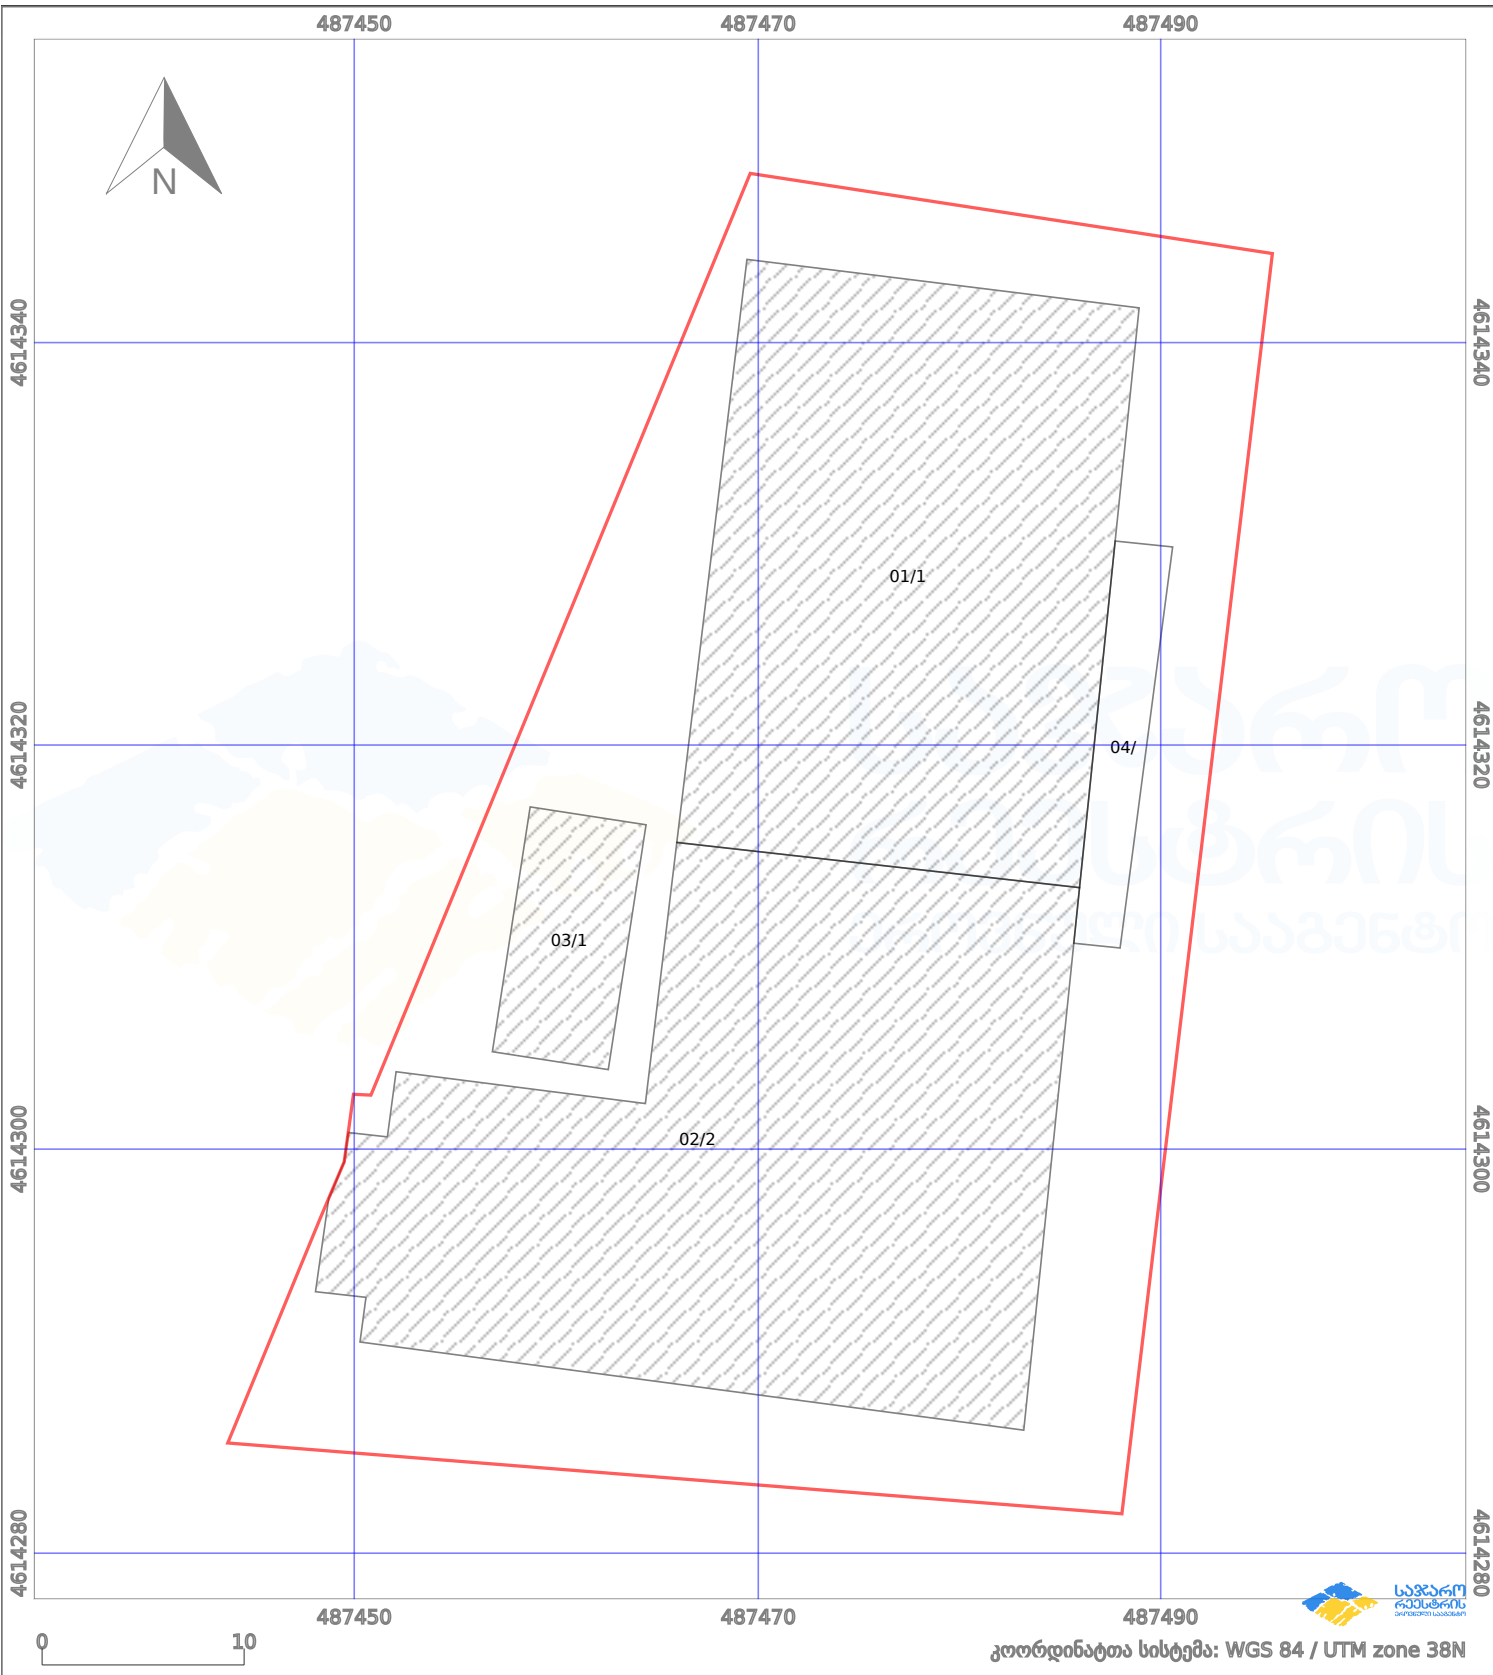

საკადასტრო გეგმა

საქართველოს რეესტრის ეროვნული სააგენტო

საკადასტრო კოდი: **01.17.12.020.041**

ნაკვეთის დანიშნულება:

არასასოფლო სამეურნეო

განცხადების ნომერი: **882025068297**

ფართობი:

2263 კვ.მ (WGS 84 / UTM zone 38N)

მომზადების თარიღი: **23/01/2025**

პირობითი აღნიშვნები:

	ნაკვეთის საზღვარი		მშენებარე ნაგებობა		02/4	აშენებული ნაგებობა		მინისქვეშა ნაგებობა
	საზღორივი ნაგებობა		ტყის ფონდი			ვალდებულება		ქარსაფარი ბოლი